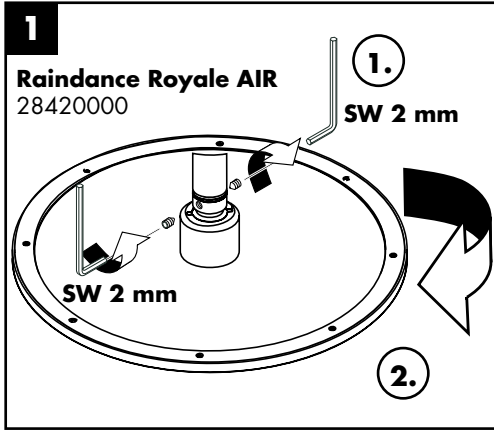

Service

Raindance Royale AIR

98589000

98940XXX

hansgrohe

Montage in umgekehrter Reihenfolge!

Re-assembly in reverse order!

hansgrohe