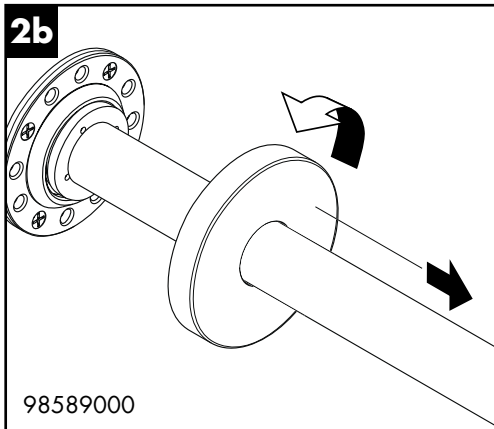

Service

Raindance Royale AIR

98589000

98940XXX

hansgrohe

Montage in umgekehrter Reihenfolge!

Re-assembly in reverse order!

hansgrohe