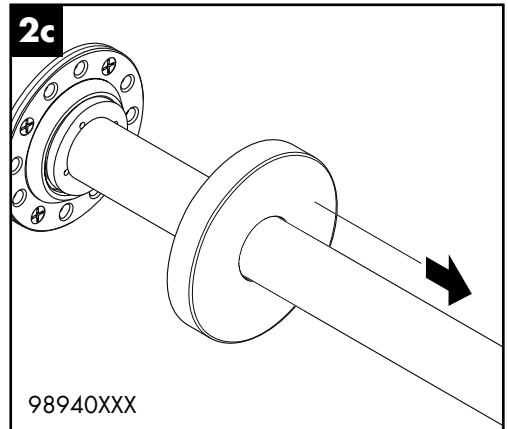

Service

Raindance Royale AIR

98589000

98940XXX

hansgrohe

Montage in umgekehrter Reihenfolge!

Re-assembly in reverse order!

hansgrohe