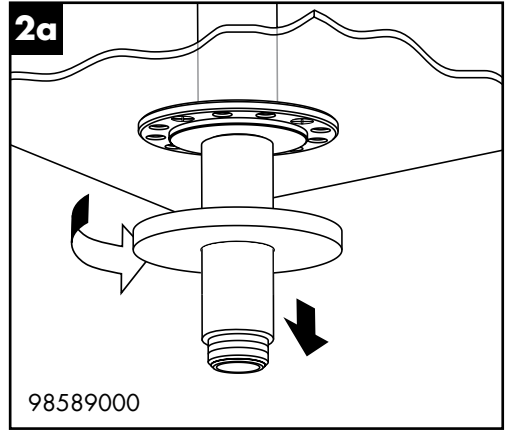

Service

Raindance Royale AIR

98589000

98940XXX

hansgrohe

Montage in umgekehrter Reihenfolge!

Re-assembly in reverse order!

hansgrohe