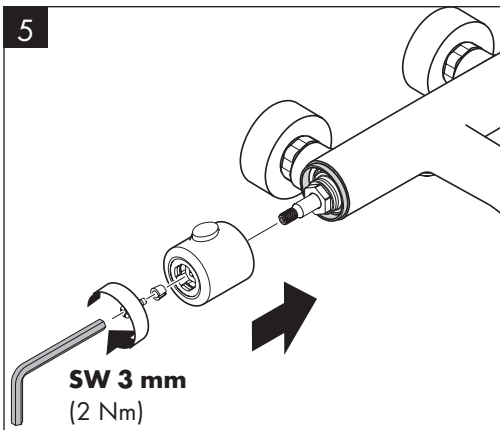

hansgrohe

96509000

hansgrohe

Hansgrohe · AuestraÙe 5 · 9 · D-77761 Schiltach · Telefon +49 (0) 78 36/51-1282 · Telefax +49 (0) 7836/511440
E-Mail: info@hansgrohe.com · Internet: www.hansgrohe.com

04/2022
9.05028.01