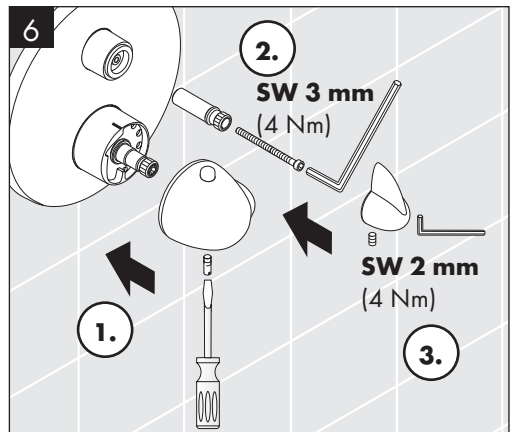

hansgrohe

96509000

hansgrohe

Hansgrohe · AuestraÙe 5 · 9 · D-77761 Schiltach · Telefon +49 (0) 78 36/51-1282 · Telefax +49 (0) 7836/511440
E-Mail: info@hansgrohe.com · Internet: www.hansgrohe.com

04/2022
9.05028.01