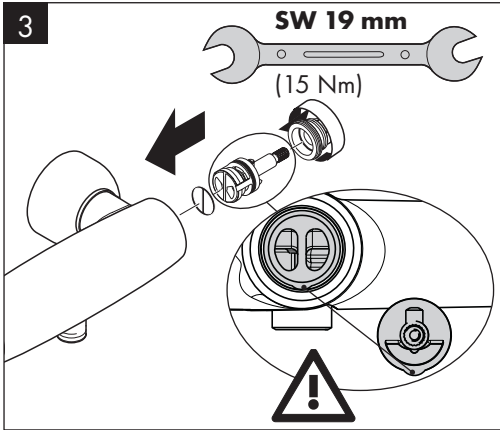

hansgrohe

96509000

hansgrohe

Hansgrohe · AuestraÙe 5 · 9 · D-77761 Schiltach · Telefon +49 (0) 78 36/51-1282 · Telefax +49 (0) 7836/511440
E-Mail: info@hansgrohe.com · Internet: www.hansgrohe.com

04/2022
9.05028.01