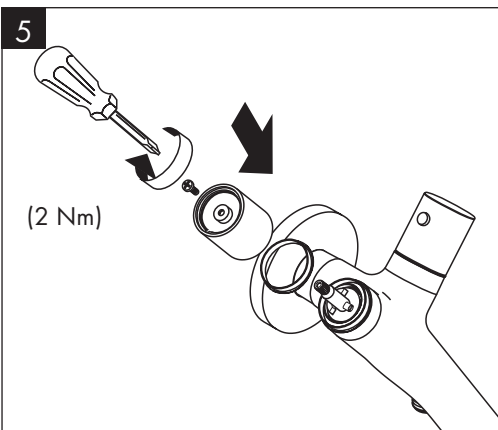

hansgrohe

96509000

hansgrohe

Hansgrohe · AuestraÙe 5 · 9 · D-77761 Schiltach · Telefon +49 (0) 78 36/51-1282 · Telefax +49 (0) 7836/511440
E-Mail: info@hansgrohe.com · Internet: www.hansgrohe.com

04/2022
9.05028.01