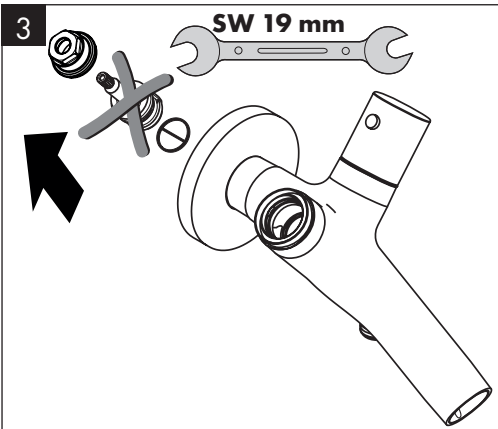

hansgrohe

96509000

hansgrohe

Hansgrohe · AuestraÙe 5 · 9 · D-77761 Schiltach · Telefon +49 (0) 78 36/51-1282 · Telefax +49 (0) 7836/511440
E-Mail: info@hansgrohe.com · Internet: www.hansgrohe.com

04/2022
9.05028.01