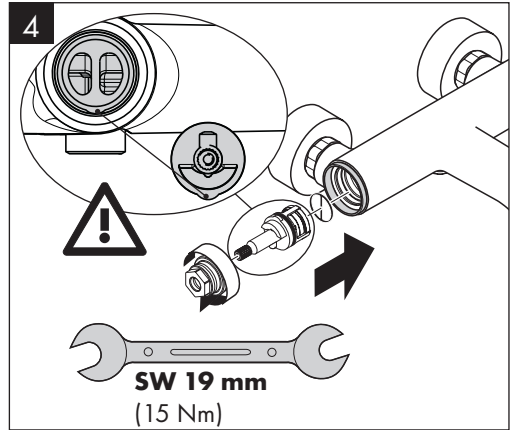

hansgrohe

96509000

hansgrohe

Hansgrohe · AuestraÙe 5 · 9 · D-77761 Schiltach · Telefon +49 (0) 78 36/51-1282 · Telefax +49 (0) 7836/511440
E-Mail: info@hansgrohe.com · Internet: www.hansgrohe.com

04/2022
9.05028.01