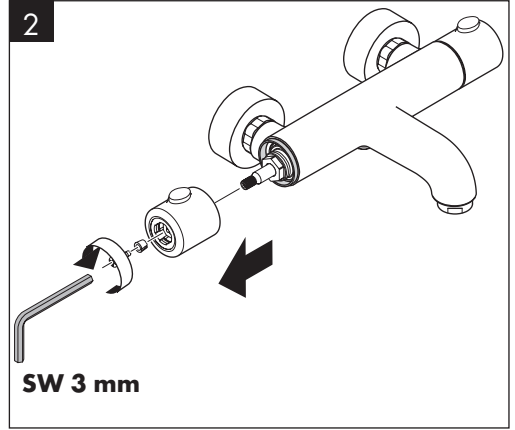

hansgrohe

96509000

hansgrohe

Hansgrohe · AuestraÙe 5 · 9 · D-77761 Schiltach · Telefon +49 (0) 78 36/51-1282 · Telefax +49 (0) 7836/511440
E-Mail: info@hansgrohe.com · Internet: www.hansgrohe.com

04/2022
9.05028.01