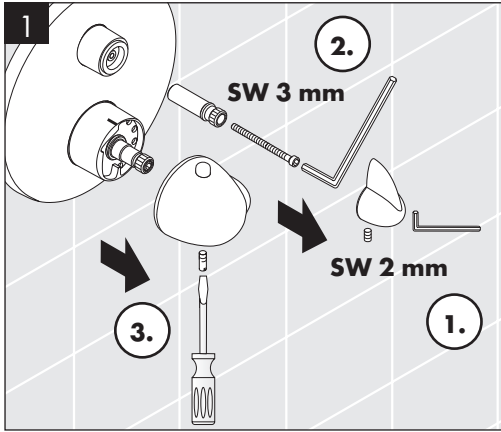

hansgrohe

96509000

hansgrohe

Hansgrohe · AuestraÙe 5 · 9 · D-77761 Schiltach · Telefon +49 (0) 78 36/51-1282 · Telefax +49 (0) 7836/511440
E-Mail: info@hansgrohe.com · Internet: www.hansgrohe.com

04/2022
9.05028.01