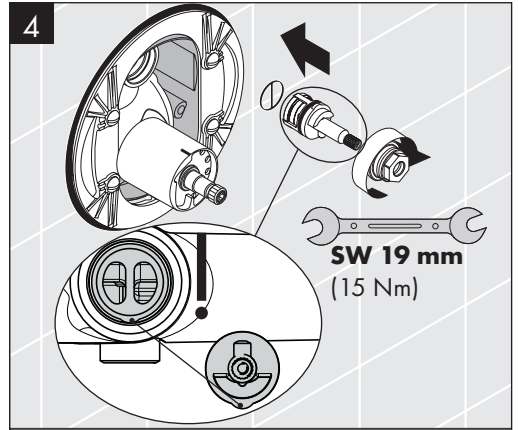

hansgrohe

96509000

hansgrohe

Hansgrohe · AuestraÙe 5 · 9 · D-77761 Schiltach · Telefon +49 (0) 78 36/51-1282 · Telefax +49 (0) 7836/511440
E-Mail: info@hansgrohe.com · Internet: www.hansgrohe.com

04/2022
9.05028.01