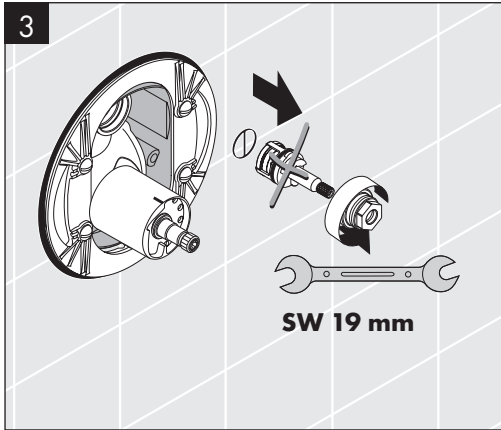

hansgrohe

96509000

hansgrohe

Hansgrohe · AuestraÙe 5 · 9 · D-77761 Schiltach · Telefon +49 (0) 78 36/51-1282 · Telefax +49 (0) 7836/511440
E-Mail: info@hansgrohe.com · Internet: www.hansgrohe.com

04/2022
9.05028.01