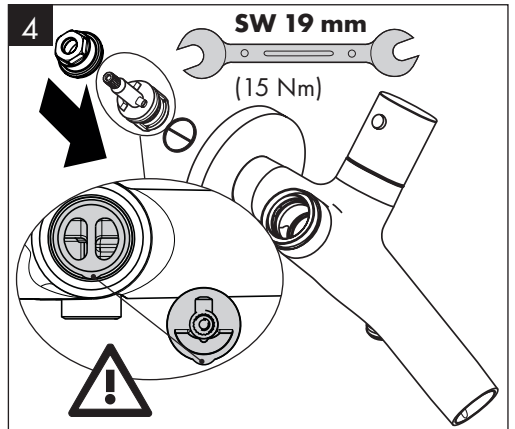

hansgrohe

96509000

hansgrohe

Hansgrohe · AuestraÙe 5 · 9 · D-77761 Schiltach · Telefon +49 (0) 78 36/51-1282 · Telefax +49 (0) 7836/511440
E-Mail: info@hansgrohe.com · Internet: www.hansgrohe.com

04/2022
9.05028.01