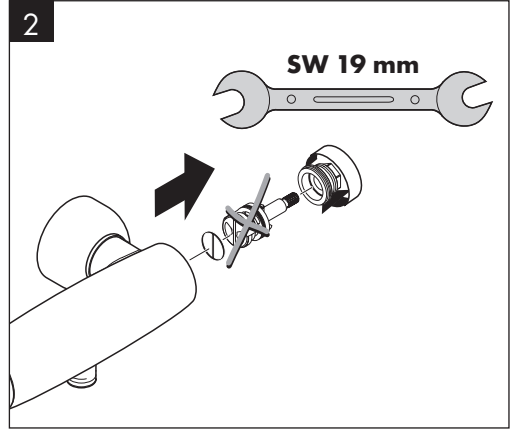

hansgrohe

96509000

hansgrohe

Hansgrohe · AuestraÙe 5 · 9 · D-77761 Schiltach · Telefon +49 (0) 78 36/51-1282 · Telefax +49 (0) 7836/511440
E-Mail: info@hansgrohe.com · Internet: www.hansgrohe.com

04/2022
9.05028.01