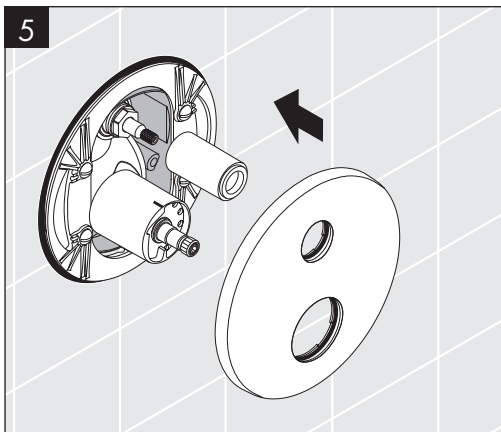

hansgrohe

96509000

hansgrohe

Hansgrohe · AuestraÙe 5 · 9 · D-77761 Schiltach · Telefon +49 (0) 78 36/51-1282 · Telefax +49 (0) 7836/511440
E-Mail: info@hansgrohe.com · Internet: www.hansgrohe.com

04/2022
9.05028.01