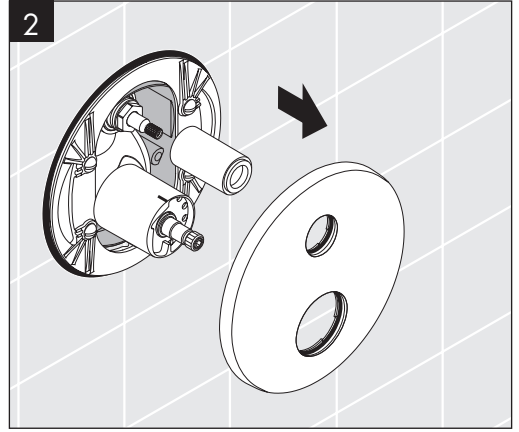

hansgrohe

96509000

hansgrohe

Hansgrohe · AuestraÙe 5 · 9 · D-77761 Schiltach · Telefon +49 (0) 78 36/51-1282 · Telefax +49 (0) 7836/511440
E-Mail: info@hansgrohe.com · Internet: www.hansgrohe.com

04/2022
9.05028.01