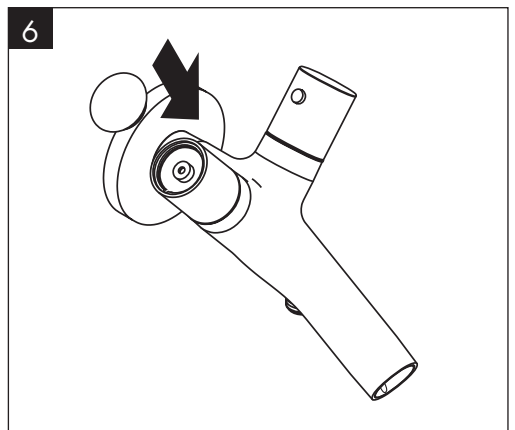

hansgrohe

96509000

hansgrohe

Hansgrohe · AuestraÙe 5 · 9 · D-77761 Schiltach · Telefon +49 (0) 78 36/51-1282 · Telefax +49 (0) 7836/511440
E-Mail: info@hansgrohe.com · Internet: www.hansgrohe.com

04/2022
9.05028.01