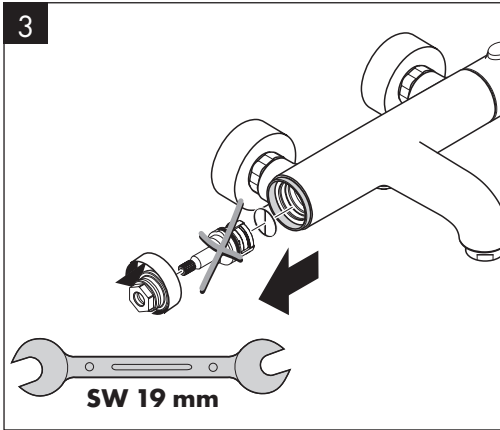

hansgrohe

96509000

hansgrohe

Hansgrohe · AuestraÙe 5 · 9 · D-77761 Schiltach · Telefon +49 (0) 78 36/51-1282 · Telefax +49 (0) 7836/511440
E-Mail: info@hansgrohe.com · Internet: www.hansgrohe.com

04/2022
9.05028.01