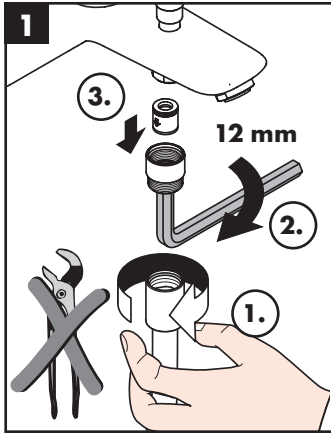

EN 806-5

www.hansgrohe.com/search

*www.hansgrohe.com/warranty

hansgrohe

Hansgrohe · Austraße 5 · 9 · D-77761 Schiltach · Telefon +49 (0) 78 36/51-1282 · Telefax +49 (0) 7836/51 1440
E-Mail: info@hansgrohe.com · Internet: www.hansgrohe.com

03/2025
9_06281.08