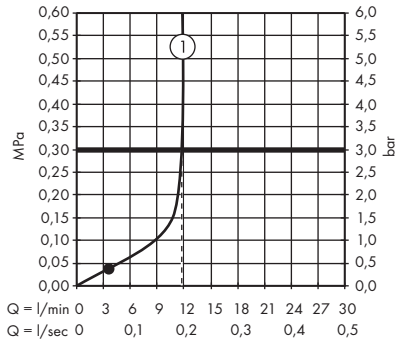

Rebris E
72452000

Rebris E
72652000