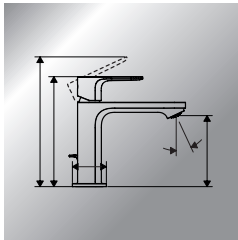

hansgrohe

Hansgrohe · Austraße 5 · 9 · D-77761 Schiltach · Telefon +49 (0) 78 36/51-1282 · Telefax +49 (0) 7836/51 1440
E-Mail: info@hansgrohe.com · Internet: www.hansgrohe.com

03/2025
9_06281.08