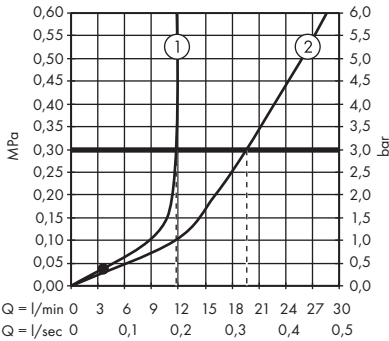

P max. 1 MPa (10 bar)	0,1 - 0,5 MPa (1 - 5 bar)	
	T max. 60 °C	< 50 °C	

EN 1717 | EN 806 | DIN 1988

Metris 31482000

Focus E² 31943000

Logis 71430000

Talis E 71741000

Talis S 72401000

Rebris E 72452000

Rebris S 72442000

Vernis Blend 71477000

Zesis S 74421XX0

Metris 31682000

Focus E² 31963000

Logis 71630000

Talis E 71761000

Talis S 72601000

Rebris E 72652000

Rebris S 72642000

Vernis Blend 71677000

Zesis S 74621XX0