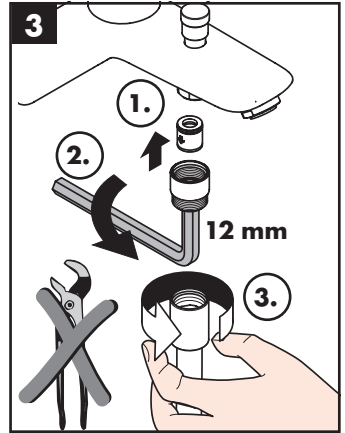

EN 806-5

www.hansgrohe.com/search

*www.hansgrohe.com/warranty

hansgrohe

Hansgrohe · Austraße 5 · 9 · D-77761 Schiltach · Telefon +49 (0) 78 36/51-1282 · Telefax +49 (0) 7836/51 1440
E-Mail: info@hansgrohe.com · Internet: www.hansgrohe.com

03/2025
9_06281.08