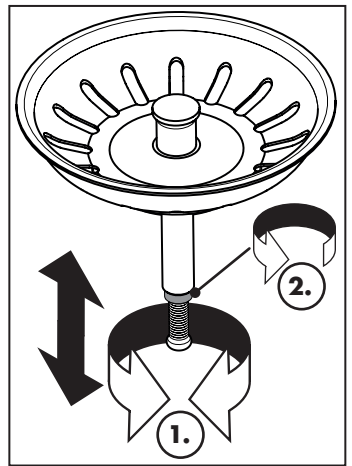

hansgrohe  
Drain  
**1 x 43936000**  
automatic for sink 500  
Made in Germany

Nach der Montage alle Muttern fest anziehen!  
 Serrerer tous les écrous à fond après le montage  
 After mounting tighten all nuts firmly!  
 Dopo il montaggio serrare tutti i dadi!  
 ¡Apretar todas las tuercas tras el montaje!  
 Na de montage alle moeren opnieuw aandraaien!  
 Stram alle møtrikker efter monteringen  
 Apertar todas as porcas no final da montagem!  
 Po montażu mocno dokręcić wszystkie nakrętki!  
 Po provedení montáže utáhněte všechny matice!  
 Po montáži pevne utiahnite všetky matice!  
 安装完成后拧紧所有组件!  
 После монтажа прочно затяните все гайки!  
 Szerelés után minden anyát jól meg kell húzni!  
 Kiristä asennuksen jälkeen kaikki mutterit tiukkaan!  
 Dra át alla muttrar efter montering!  
 Sumontavę tvirtai užveržkite visas veržles!  
 Nakon montaže zategnite sve matice!  
 Montajdan sonra tüm somunları iyice sıkın!  
 După montare strângeti bine toate piulițele!  
 Μετά την τοποθέτηση θα πρέπει να σφίξετε καλά όλα  
 τα παξιμάδια!  
 Po montáži čvrsto pritegnite vse matice!  
 Pärast paigaldust keerata kõik mutrid kinni!  
 Pēc montāžas cieti pievelciet visus uzgriežņus!  
 Nakon montaže zategnite sve navrtke!  
 Trekk til alle muttere etter montering!  
 След монтажа затегнете добре всички гайки!  
 Pas montimit shtrëngoni të gjitha dadot!  
 بعد التركيب، يتم تثبيت جميع الصواميل بإحكام!