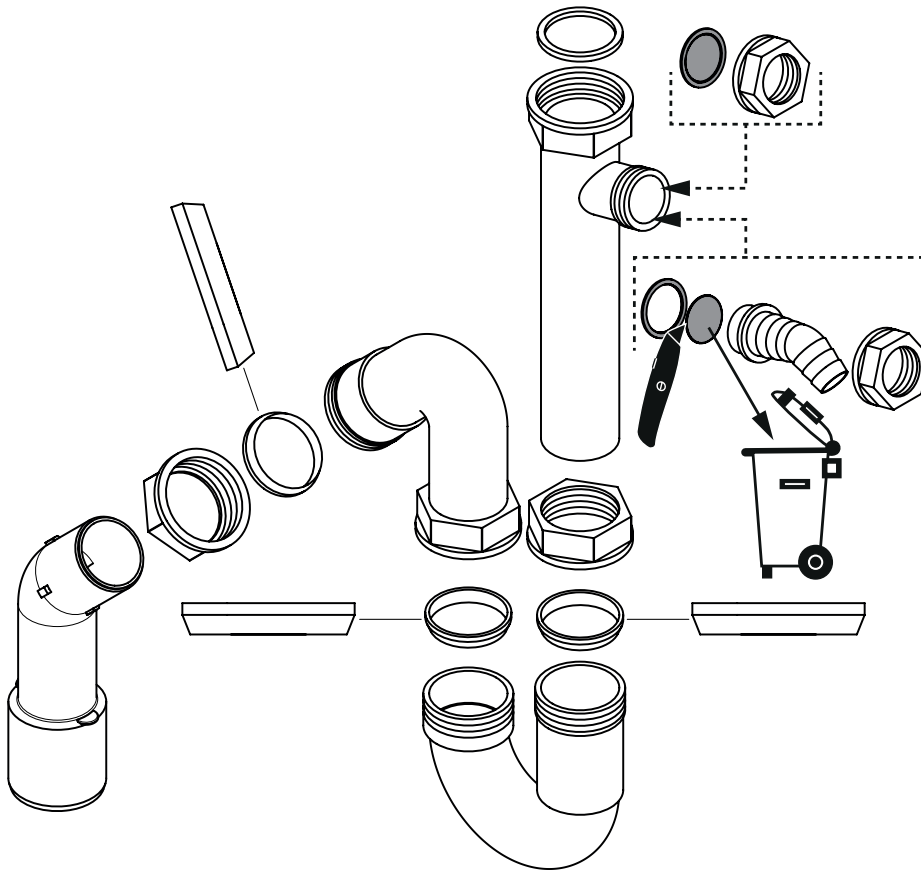

hansgrohe  
Drain  
**1 x 43936000**  
automatic for sink 500  
Made in Germany

Nach der Montage alle Muttern fest anziehen!  
 Serrerer tous les écrous à fond après le montage  
 After mounting tighten all nuts firmly!  
 Dopo il montaggio serrare tutti i dadi!  
 ¡Apretar todas las tuercas tras el montaje!  
 Na de montage alle moeren opnieuw aandraaien!  
 Stram alle møtrikker efter monteringen  
 Apertar todas as porcas no final da montagem!  
 Po montażu mocno dokręcić wszystkie nakrętki!  
 Po provedení montáže utáhněte všechny matice!  
 Po montáži pevne utiahnite všetky matice!  
 安装完成后拧紧所有组件!  
 После монтажа прочно затяните все гайки!  
 Szerelés után minden anyát jól meg kell húzni!  
 Kiristä asennuksen jälkeen kaikki mutterit tiukkaan!  
 Dra át alla muttrar efter montering!  
 Sumontavę tvirtai užveržkite visas veržles!  
 Nakon montaže zategnite sve matice!  
 Montajdan sonra tüm somunları iyice sıkın!  
 După montare strângeti bine toate piulițele!  
 Μετά την τοποθέτηση θα πρέπει να σφίξετε καλά όλα  
 τα παξιμάδια!  
 Po montáži čvrsto pritegnite vse matice!  
 Pärast paigaldust keerata kõik mutrid kinni!  
 Pēc montāžas cieti pievelciet visus uzgriežņus!  
 Nakon montaže zategnite sve navrtke!  
 Trekk til alle muttere etter montering!  
 След монтажа затегнете добре всички гайки!  
 Pas montimit shtrëngoni të gjitha dadot!  
 بعد التركيب، يتم تثبيت جميع الصواميل بإحكام!