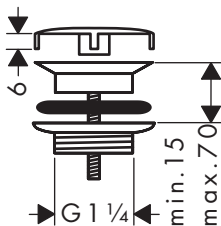

hansgrohe

50001XXX

- DE** Montageanleitung
- FR** Instructions de montage
- EN** Assembly instructions
- IT** Istruzioni per Installazione
- ES** Instrucciones de montaje
- NL** Handleiding
- DK** Monteringsvejledning
- PT** Manual de Instalação
- PL** Instrukcja montażu
- CS** Montážní návod
- SK** Montážny návod
- ZH** 组装说明
- RU** Инструкция по монтажу
- HU** Szerelési útmutató
- FI** Asennusohje
- SV** Monteringsanvisning
- LT** Montavimo instrukcijos
- HR** Uputstva za instalaciju
- TR** Montaj kılavuzu
- RO** Instrucțiuni de montare
- EL** Οδηγία συναρμολόγησης
- SL** Navodila za montažo
- ET** Paigaldusjuhend
- LV** Montāžas instrukcija
- SR** Uputstvo za montažu
- NO** Montasjeveiledning
- BG** Инструкция за употреба
- UA** Інструкція по збірці
- AR** تعليمات التجميع
- JP** 施工説明書
- HE** הוראות הרכבה

(not included)
 Installationskitt
 Mastic
 d'installation
 Installation putty
 Mastice
 d'installazione
 Masilla
 Kit
 Kitt
 Mástique
 Kit instalatorski
 Instalační kit
 Inštalačná súprava
 水管胶泥
 Монтаж подводки
 Asennussarja
 Installationskitt
 Montavimo rinkinys