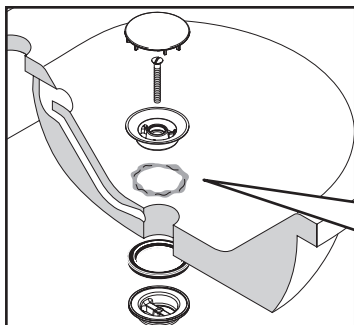

hansgrohe

50001XXX

- DE** Montageanleitung
- FR** Instructions de montage
- EN** Assembly instructions
- IT** Istruzioni per Installazione
- ES** Instrucciones de montaje
- NL** Handleiding
- DK** Monteringsvejledning
- PT** Manual de Instalação
- PL** Instrukcja montażu
- CS** Montážní návod
- SK** Montážny návod
- ZH** 组装说明
- RU** Инструкция по монтажу
- HU** Szerelési útmutató
- FI** Asennusohje
- SV** Monteringsanvisning
- LT** Montavimo instrukcijos
- HR** Uputstva za instalaciju
- TR** Montaj kılavuzu
- RO** Instrucțiuni de montare
- EL** Οδηγία συναρμολόγησης
- SL** Navodila za montažo
- ET** Paigaldusjuhend
- LV** Montāžas instrukcija
- SR** Uputstvo za montažu
- NO** Montasjeveiledning
- BG** Инструкция за употреба
- UA** Інструкція по збірці
- AR** تعليمات التجميع
- JP** 施工説明書
- HE** הוראות הרכבה

(not included)
 Installationskitt
 Mastic
 d'installation
 Installation putty
 Mastice
 d'installazione
 Masilla
 Kit
 Kitt
 Mástique
 Kit instalatorski
 Instalační kit
 Inštalačná súprava
 水管胶泥
 Монтаж подводки
 Asennussarja
 Installationskitt
 Montavimo rinkinys