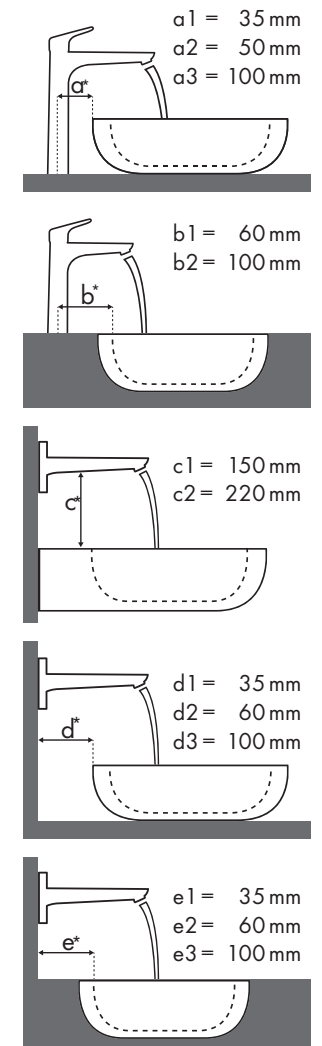

Która armatura Hansgrohe do której umywalki?

Villeroy & Boch

Memento														
		400 x 260	500 x 420		600 x 420		600 x 420		800 x 470					
		● # 5333 41 XX ● # 5333 4G XX	● # 5133 50 XX ● # 5133 5L XX	● # 5133 51 XX ● # 5133 5G XX	⊗ # 5133 52 XX ⊗ # 5133 5J XX	⊗ # 5133 53 XX ⊗ # 5133 5F XX	● # 5133 60 XX ● # 5133 6L XX	● # 5133 61 XX ● # 5133 6G XX	⊗ # 5133 62 XX ⊗ # 5133 6J XX	⊗ # 5133 63 XX ⊗ # 5133 6F XX	● # 5135 60 XX ● # 5135 61 XX	⊗ # 5135 62 XX ⊗ # 5135 63 XX	● # 5133 85 XX ● # 5133 81 XX	⊗ # 5133 86 XX ⊗ # 5133 83 XX
PuraVida														
	# 15075000 # 15075400 # 15132000 # 15132400	✓	✓											
	# 15070000 # 15070400 # 15074000 # 15074400	✓	✓	✓		✓	✓			✓	✓			
	# 15081000 # 15081400		✓	✓		✓	✓			✓	✓			
	# 15072000 # 15072400 # 15066000 # 15066400		✓	✓		✓	✓			✓	✓			
	# 15084000 # 15084400				✓^{c1}	✓^{c1}		✓^{c1}	✓^{c1}		✓^{c1}	✓^{c1}		
	# 15085000 # 15085400				✓^{c1}	✓^{c1}		✓^{c1}	✓^{c1}		✓^{c1}	✓^{c1}	✓^{c1}	

Legenda