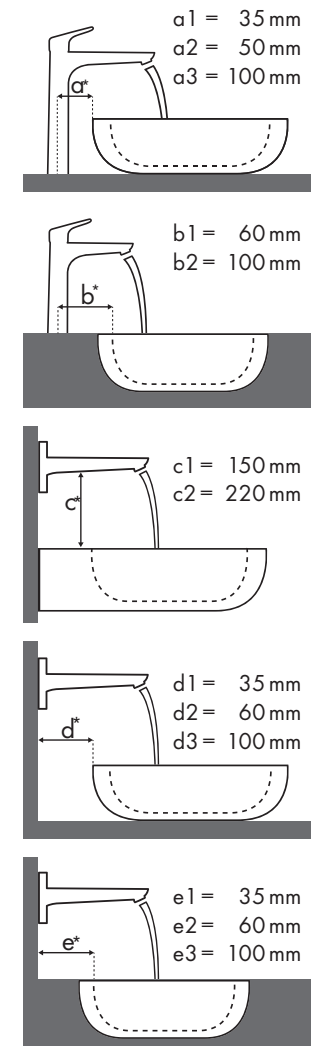

Która armatura Hansgrohe do której umywalki?

Villeroy & Boch

		Sentique				
		450 x 360	650 x 500	555 x 450		
		●	●	●	●	●
		# 5322 45 XX	# 5322 46 XX	# 5143 65 XX	# 5143 66 XX	# 5146 55 XX
PuraVida						
	# 15075000	✓				✓
	# 15075400					
	# 15132000	✓	✓			✓
	# 15132400					
	# 15070000	✓	✓	✓	✓	✓
	# 15070400					
	# 15074000	✓		✓		✓
	# 15074400					
	# 15081000			✓	✓	✓
	# 15081400					
	# 15072000					
	# 15072400					
	# 15066000			✓	✓	
	# 15066400					

Villeroy & Boch

		Subway 2.0								
		450 x 370	500 x 400	600 x 470	650 x 490	630 x 355				
		●	●	●	●	●	●	●		
		# 7315 45 XX	# 7315 50 XX	# 7113 60 XX	# 7113 61 XX	# 7113 62 XX ⊗	# 7114 65 XX	# 7114 66 XX	# 7114 67 XX ⊗	# 4115 6R XX # 4115 6R XX
PuraVida										
	# 15075000	✓	✓	✓			✓			✓
	# 15075400									
	# 15132000	✓	✓	✓	✓		✓	✓		
	# 15132400									
	# 15070000	✓	✓	✓	✓					✓
	# 15070400									
	# 15074000	✓	✓	✓			✓			
	# 15074400									
	# 15081000			✓	✓		✓	✓		
	# 15081400									
	# 15084000						✓^{c1}		✓^{c1}	
	# 15084400									
	# 15085000						✓^{c1}		✓^{c1}	
	# 15085400									

Legenda