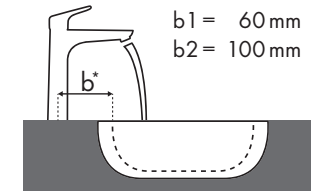

Która armatura Hansgrohe do której umywalki?

Villeroy & Boch

Memento									
		500 x 420		600 x 420		800 x 470			
		● # 5133 50 XX ● # 5133 5L XX	● # 5133 51 XX ● # 5133 5G XX	● # 5133 60 XX ● # 5133 6L XX	● # 5133 61 XX ● # 5133 6G XX	● # 5135 60 XX ● # 5135 61 XX	● # 5133 85 XX	● # 5133 81 XX	
Focus 100 	# 31607000 # 31621000	✓		✓		✓		✓	
	# 31517000	✓	✓	✓	✓	✓	✓	✓	✓
Focus 190 	# 31608000	✓		✓		✓		✓	
	# 31518000	✓	✓	✓	✓	✓	✓	✓	✓

Legenda