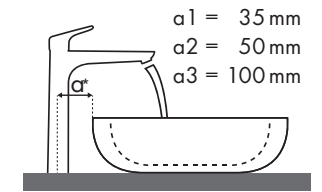

Która armatura Hansgrohe do której umywalki?

Villeroy & Boch

Memento									
		500 x 420		600 x 420		800 x 470			
		● # 5133 50 XX ● # 5133 5L XX	● # 5133 51 XX ● # 5133 5G XX	● # 5133 60 XX ● # 5133 6L XX	● # 5133 61 XX ● # 5133 6G XX	● # 5135 60 XX ● # 5135 61 XX	● # 5133 85 XX	● # 5133 81 XX	
Focus 100 	# 31607000 # 31621000	✓		✓		✓		✓	
	# 31517000	✓	✓	✓	✓	✓	✓	✓	✓
Focus 190 	# 31608000	✓		✓		✓		✓	
	# 31518000	✓	✓	✓	✓	✓	✓	✓	✓

Legenda