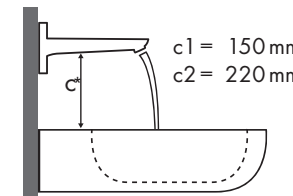

Legenda

a1 = 35 mm
a2 = 50 mm
a3 = 100 mm

b1 = 60 mm
b2 = 100 mm

c1 = 150 mm
c2 = 220 mm

d1 = 35 mm
d2 = 60 mm
d3 = 100 mm

e1 = 35 mm
e2 = 60 mm
e3 = 100 mm

Która armatura Hansgrohe do której umywalki?

Villeroy & Boch