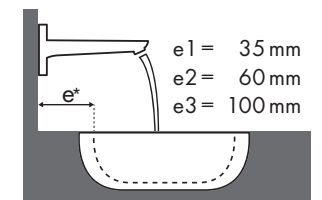

Która armatura Hansgrohe do której umywalki?

Villeroy & Boch

Memento									
		500 x 420		600 x 420		800 x 470			
		● # 5133 50 XX ● # 5133 5L XX	● # 5133 51 XX ● # 5133 5G XX	● # 5133 60 XX ● # 5133 6L XX	● # 5133 61 XX ● # 5133 6G XX	● # 5135 60 XX ● # 5135 61 XX	● # 5133 85 XX	● # 5133 81 XX	
Focus 100 	# 31607000 # 31621000	✓		✓		✓		✓	
	# 31517000	✓	✓	✓	✓	✓	✓	✓	✓
Focus 190 	# 31608000	✓		✓		✓		✓	
	# 31518000	✓	✓	✓	✓	✓	✓	✓	✓

Legenda