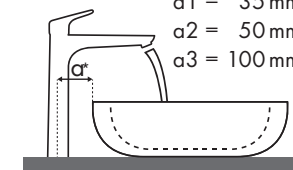

Legenda

Która armatura Hansgrohe do której umywalki?

Villeroy & Boch

Memento									
		500 x 420		600 x 420		800 x 470			
		● # 5133 50 XX ● # 5133 5L XX	● # 5133 51 XX ● # 5133 5G XX	● # 5133 60 XX ● # 5133 6L XX	● # 5133 61 XX ● # 5133 6G XX	● # 5135 60 XX ● # 5135 61 XX	● # 5133 85 XX	● # 5133 81 XX	
Focus 100 	# 31607000 # 31621000	✓		✓		✓		✓	
	# 31517000	✓	✓	✓	✓	✓	✓	✓	✓
Focus 190 	# 31608000	✓		✓		✓		✓	
	# 31518000	✓	✓	✓	✓	✓	✓	✓	✓

Legenda

Która armatura Hansgrohe do której umywalki?

Villeroy & Boch

		Sentique				
						
		450 x 360	650 x 500	555 x 450		
		●	●	●	●	●
		# 5322 45 XX	# 5322 46 XX	# 5143 65 XX	# 5143 66 XX	# 5146 55 XX
Focus						
Focus 70						
	# 31730000	✓				
	# 31733000 # 31130000	✓	✓			
Focus 100						
	# 31607000 # 31621000	✓		✓		✓
	# 31517000	✓	✓	✓	✓	✓
Focus 190						
	# 31608000			✓		✓
	# 31518000			✓	✓	✓
Focus 240						
	# 31609000					✓
	# 31519000					✓

Legenda

a1 = 35 mm
a2 = 50 mm
a3 = 100 mm

b1 = 60 mm
b2 = 100 mm

c1 = 150 mm
c2 = 220 mm

d1 = 35 mm
d2 = 60 mm
d3 = 100 mm

e1 = 35 mm
e2 = 60 mm
e3 = 100 mm

Która armatura Hansgrohe do której umywalki?

Villeroy & Boch