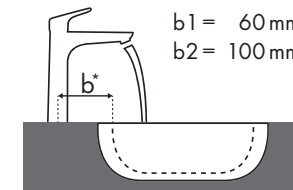

Villeroy & Boch

		Subway 2.0				
						
		450 x 370	500 x 400	600 x 470	650 x 490	630 x 355
		●	●	●	●	●
		# 7315 45 XX	# 7315 50 XX	# 7113 60 XX	# 7113 61 XX	# 7114 65 XX # 7114 66 XX
Focus						
Focus 70						
	# 31730000	✓	✓			
	# 31733000 # 31130000	✓	✓			
Focus 100						
	# 31607000 # 31621000	✓	✓	✓		✓
	# 31517000	✓	✓	✓	✓	✓
Focus 190						
	# 31608000			✓		✓
	# 31518000			✓	✓	✓
Focus 240						
	# 31609000			✓		
	# 31519000			✓	✓	

Legenda

a1 = 35 mm
a2 = 50 mm
a3 = 100 mm

b1 = 60 mm
b2 = 100 mm

c1 = 150 mm
c2 = 220 mm

d1 = 35 mm
d2 = 60 mm
d3 = 100 mm

e1 = 35 mm
e2 = 60 mm
e3 = 100 mm

Która armatura Hansgrohe do której umywalki?

Villeroy & Boch