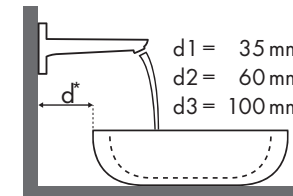

Legenda

a1 = 35 mm
a2 = 50 mm
a3 = 100 mm

b1 = 60 mm
b2 = 100 mm

c1 = 150 mm
c2 = 220 mm

d1 = 35 mm
d2 = 60 mm
d3 = 100 mm

e1 = 35 mm
e2 = 60 mm
e3 = 100 mm

Która armatura Hansgrohe do której umywalki?

Villeroy & Boch