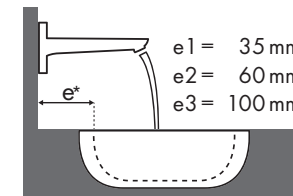

Legenda

a1 = 35 mm
a2 = 50 mm
a3 = 100 mm

b1 = 60 mm
b2 = 100 mm

c1 = 150 mm
c2 = 220 mm

d1 = 35 mm
d2 = 60 mm
d3 = 100 mm

e1 = 35 mm
e2 = 60 mm
e3 = 100 mm

Która armatura Hansgrohe do której umywalki?

Villeroy & Boch