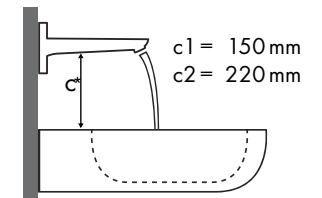

Quale miscelatore per quale lavabo?

Roca

		Java 560 x 475	Selene 510 x 395	Diverta 470 x 440	Diverta 750 x 440	Ibis 440 x 310	Victoria 560 x 460	Victoria 650 x 510
Talis Classic		● # 7327863000	⊗ # 7322307000	● # 73271110	● # 327110000	○ # 320841001	● # 325393000	● # 325391000
Talis Classic 80 	# 14111000	✓		✓	✓	✓	✓	✓
	# 14118000	✓		✓	✓	✓	✓	✓
Talis Classic 90 	# 14127000	✓	✓^{a2}			✓	✓	✓
Talis Classic 230 	# 14116000	✓	✓^{a2}				✓	✓

Legenda