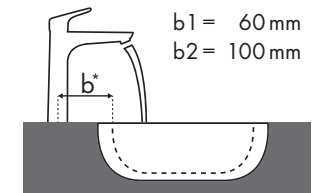

Quale miscelatore per quale lavabo?

Villeroy & Boch

Sentique						
		450 x 360	650 x 500	555 x 450		
		●	●	●	●	●
Talis Classic		# 5322 45 XX	# 5322 46 XX	# 5143 65 XX	# 5143 66 XX	# 5146 55 XX
Talis Classic 80	# 14111000	✓				
	# 14118000	✓	✓			
Talis Classic 90	# 14127000	✓		✓		✓
Talis Classic 230	# 14116000			✓		

Legenda