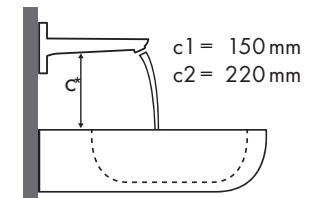

Quale miscelatore per quale lavabo?

Villeroy & Boch

Memento							
		400 x 260	500 x 420		600 x 420	800 x 470	
		● # 5333 41 XX ● # 5333 4G XX	● # 5133 50 XX ● # 5133 5L XX	● # 5133 51 XX ● # 5133 5G XX	● # 5133 60 XX ● # 5133 6L XX	● # 5135 60 XX	● # 5133 85 XX
Talis Classic							
 Talis Classic 80	# 14111000		✓	✓	✓		
	# 14118000	✓	✓	✓	✓		
 Talis Classic 90	# 14127000		✓	✓	✓	✓	
 Talis Classic 230	# 14116000		✓	✓	✓	✓	

Legenda