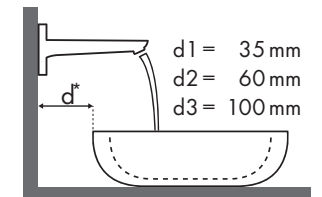

Quale miscelatore per quale lavabo?

Villeroy & Boch

Memento							
		400 x 260	500 x 420		600 x 420	800 x 470	
		● # 5333 41 XX ● # 5333 4G XX	● # 5133 50 XX ● # 5133 5L XX	● # 5133 51 XX ● # 5133 5G XX	● # 5133 60 XX ● # 5133 6L XX	● # 5135 60 XX	● # 5133 85 XX
Talis Classic							
 Talis Classic 80	# 14111000		✓	✓	✓		
	# 14118000	✓	✓	✓	✓		
 Talis Classic 90	# 14127000		✓	✓	✓	✓	
 Talis Classic 230	# 14116000		✓	✓	✓	✓	

Legenda