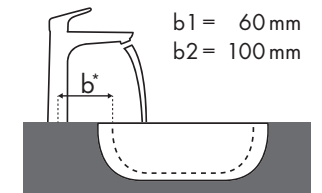

Quale miscelatore per quale lavabo?

Villeroy & Boch

Memento							
		400 x 260	500 x 420		600 x 420	800 x 470	
		● # 5333 41 XX ● # 5333 4G XX	● # 5133 50 XX ● # 5133 5L XX	● # 5133 51 XX ● # 5133 5G XX	● # 5133 60 XX ● # 5133 6L XX	● # 5135 60 XX	● # 5133 85 XX
Talis Classic							
 Talis Classic 80	# 14111000		✓	✓	✓		
	# 14118000	✓	✓	✓	✓		
 Talis Classic 90	# 14127000		✓	✓	✓	✓	
 Talis Classic 230	# 14116000		✓	✓	✓	✓	

Legenda