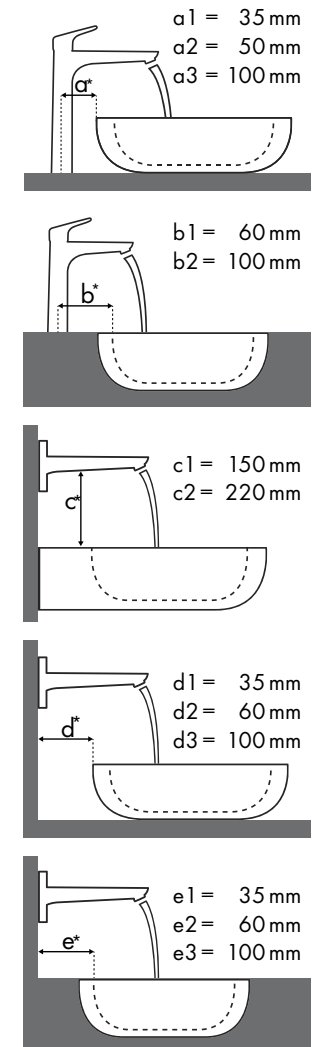

Quale miscelatore per quale lavabo?

Burgbad

Crono 1.0					
		810 x 500	1210 x 500	1610 x 500	2010 x 500
		●	●	●	●
		# MES8065	# MES1265 # MES1266	# MES1665	# MDS2065
Talis Classic					
Talis Classic 80 	# 14111000	✓	✓	✓	✓
Talis Classic 90 	# 14127000	✓	✓	✓	✓
Talis Classic 230 	# 14116000	✓	✓	✓	✓

Burgbad

Max 1			
		710 x 385	906 x 506
		⊗	●
		# KBAF070 # SELT070	# KBAC091 # SELR091 # KBAD091 # SELS091
Talis Classic			
Talis Classic 80 	# 14111000		✓
Talis Classic 90 	# 14127000		✓
Talis Classic 230 	# 14116000	✓^{a3}	✓

Legenda