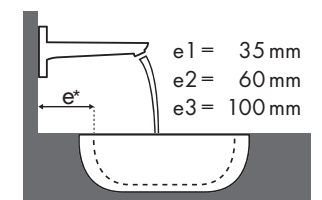

Quale miscelatore per quale lavabo?

Villeroy & Boch

Memento							
		400 x 260	500 x 420		600 x 420	800 x 470	
		● # 5333 41 XX ● # 5333 4G XX	● # 5133 50 XX ● # 5133 5L XX	● # 5133 51 XX ● # 5133 5G XX	● # 5133 60 XX ● # 5133 6L XX	● # 5135 60 XX	● # 5133 85 XX
Talis Classic							
 Talis Classic 80	# 14111000		✓	✓	✓		
	# 14118000	✓	✓	✓	✓		
 Talis Classic 90	# 14127000		✓	✓	✓	✓	
 Talis Classic 230	# 14116000		✓	✓	✓	✓	

Legenda