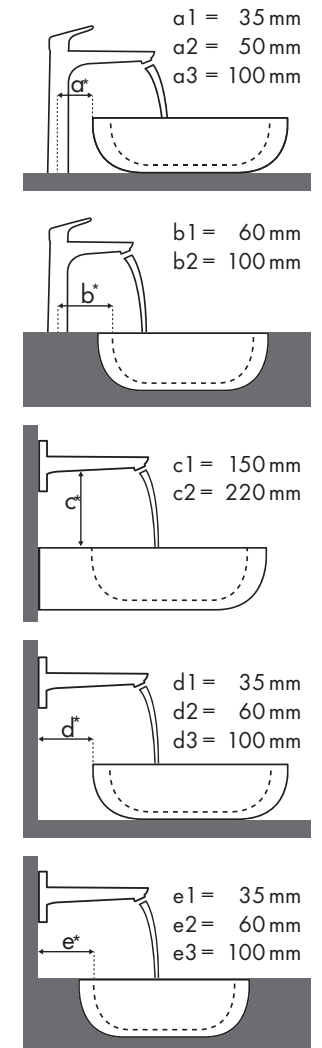

Quale miscelatore per quale lavabo?

Duravit

2nd Floor							
		400 x 300	525 x 350	600 x 430	800 x 500	1200 x 505	580 x 415
		●	⊗	●	●	●	⊗
Talis Classic		# 079040..00	# 031653..00	# 049160..00 # 049160..27	# 049180..00 # 049180..27	# 049112..00 # 049112..27	# 031758..00 # 031758..29
Talis Classic 80 	# 14111000	✓	✓^{b1}	✓	✓	✓	
	# 14118000	✓	✓^{b1}			✓	
Talis Classic 90 	# 14127000	✓	✓^{b1}				
Talis Classic 230 	# 14116000					✓	✓^{a1}

Legenda