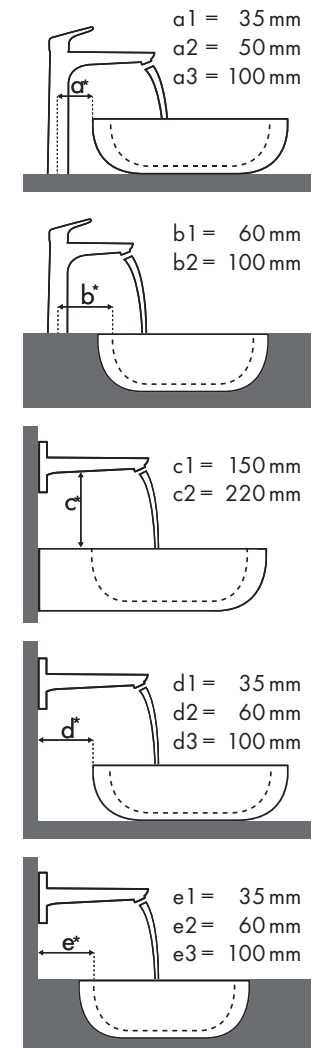

Which Hansgrohe mixer suits which basin?

Villeroy & Boch

Loop & Friends													
		380 x 380		405 x 405		430 x 430		450 x 450		450 x 320		585 x 380	
		⊗	⊗	⊗	⊗	⊗	⊗	⊗	⊗	⊗	⊗	⊗	⊗
Metris Classic		# 5149 00 XX	# 5149 01 XX	# 6156 10 XX	# 6156 11 XX	# 5144 00 XX	# 5144 01 XX	# 6140 45 XX	# 6141 45 XX	# 6155 00 XX	# 6155 01 XX	# 5151 00 XX	# 5151 01 XX
Metris Classic 100	# 31075000			✓a1									
	# 31077000				✓a1								
Metris Classic 250	# 31078000	✓a2		✓a2		✓a2		✓a2				✓a2	
Metris Classic 165 mm	# 31000000	✓c1 d2	✓c1 d2	✓c1 d2	✓c1 d2			✓c1 d2	✓c1 d2	✓c1 d2	✓c1 d2	✓c1 d1	✓c1 d1
Metris Classic 225 mm	# 31003000	✓c1 d3	✓c1 d3	✓c1 d2	✓c1 d2	✓c1 d3	✓c1 d3	✓c1 d2	✓c1 d2	✓c1 d2	✓c1 d2		

Loop & Friends									
		380 x 380		430 x 430		450 x 450		585 x 380	
		⊗	⊗	⊗	⊗	⊗	⊗		
Talis Classic		# 5149 00 XX	# 5144 00 XX	# 6140 45 XX	# 5151 00 XX				
Talis Classic 230	# 14116000	✓a2	✓a2	✓a2	✓a2				

Legend

✓ = Recommended combination | ● = Taphole pushed through | ○ = Prepared taphole | ⊗ = Without taphole