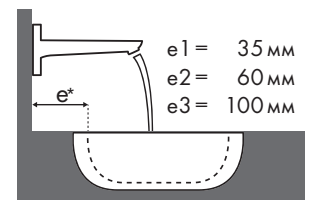

Схема взаиморасположения смесителя и раковины

* = Раковины без отверстия под смеситель доступны по запросу

✓ = Рекомендуемое сочетание | ● = С просверленным отверстием под смеситель | ○ = С намеченным отверстием под смеситель | ⊗ = Без отверстия под смеситель