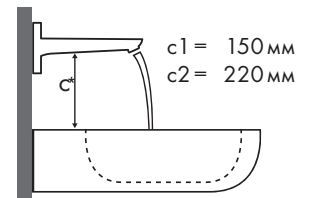

Схема взаиморасположения смесителя и раковины

* = Раковины без отверстия под смеситель доступны по запросу

✓ = Рекомендуемое сочетание | ● = С просверленным отверстием под смеситель | ○ = С намеченным отверстием под смеситель | ⊗ = Без отверстия под смеситель