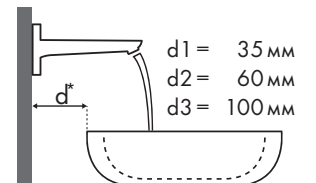

Схема взаиморасположения смесителя и раковины

* = Раковины без отверстия под смеситель доступны по запросу

✓ = Рекомендуемое сочетание | ● = С просверленным отверстием под смеситель | ○ = С намеченным отверстием под смеситель | ⊗ = Без отверстия под смеситель