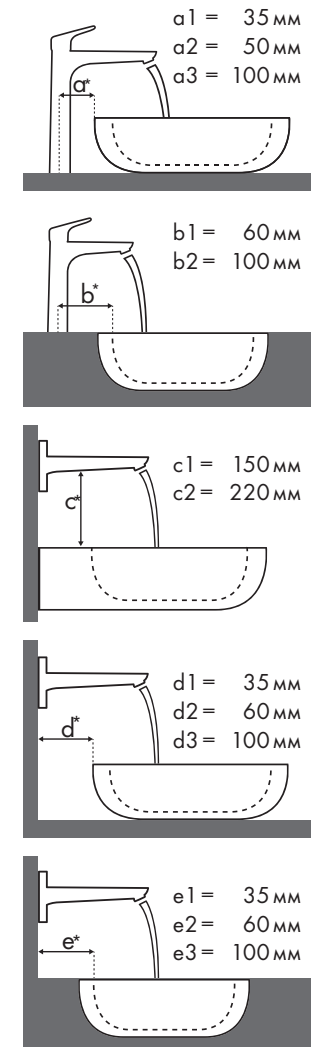

Схема взаиморасположения смесителя и раковины

* = Раковины без отверстия под смеситель доступны по запросу

✓ = Рекомендуемое сочетание | ● = С просверленным отверстием под смеситель | ○ = С намеченным отверстием под смеситель | ⊗ = Без отверстия под смеситель