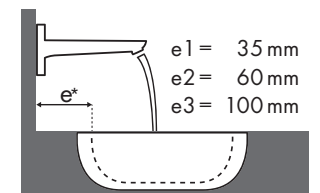

Magyarázat