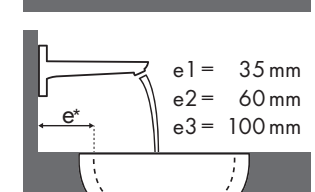

Magyarázat

✓ = Ajánlott kombinációk | ● = A csaptelep számára van egy luk a kerámián | ○ = A csaptelep számára meg van jelölve egy luk a kerámián | ⊗ = A csaptelep számára nincsen luk a kerámián

Melyik Hansgrohe csaptelep melyik mosdótálhoz illik?