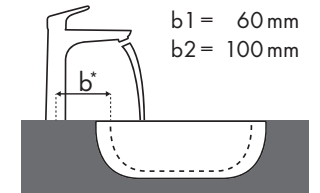

Magyarázat