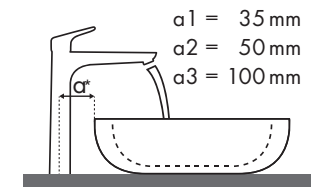

Melyik Hansgrohe csaptelep melyik mosdótálhoz illik?

Burgbad

Bel										
	610 x 355		1210 x 487		1610 x 487		710 x 405		910 x 405	
	●	⊗	●	⊗	●	⊗	●	⊗	●	⊗
PuraVida	# MWAV061 # MWAV081	# MWAV061* # MWAV081*	# MWAV121	# MWAV121*	# MWAV161	# MWAV161*	# MWAV071	# MWAV071*	# MWAV091	# MWAV091*
PuraVida 110 	# 15074000 # 15074400	✓	✓	✓	✓	✓	✓	✓	✓	✓
PuraVida 165 mm 	# 15084000 # 15084400	✓c1					✓c1		✓c1	✓c1
PuraVida 225 mm 	# 15085000 # 15085400		✓c1	✓c1	✓c1	✓c1	✓c1	✓c1	✓c1	✓c1

Magyarázat

* = A csaptelep kijelölt helyével nem rendelkező mosdótálak külön rendelhetők

✓ = Ajánlott kombinációk | ● = A csaptelep számára van egy luk a kerámián | ○ = A csaptelep számára meg van jelölve egy luk a kerámián | ⊗ = A csaptelep számára nincsen luk a kerámián