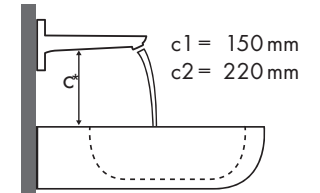

Magyarázat