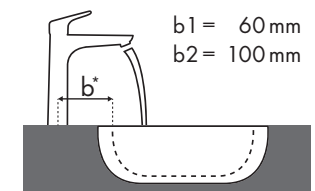

Magyarázat

✓ = Ajánlott kombinációk | ● = A csaptelep számára van egy luk a kerámián | ○ = A csaptelep számára meg van jelölve egy luk a kerámián | ⊗ = A csaptelep számára nincsen luk a kerámián

Melyik Hansgrohe csaptelep melyik mosdótálhoz illik?