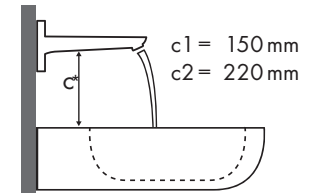

Magyarázat