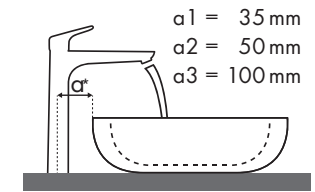

Magyarázat

✓ = Ajánlott kombinációk | ● = A csaptelep számára van egy luk a kerámián | ○ = A csaptelep számára meg van jelölve egy luk a kerámián | ⊗ = A csaptelep számára nincsen luk a kerámián

Melyik Hansgrohe csaptelep melyik mosdótálhoz illik?