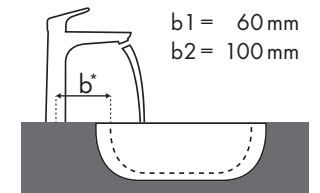

Magyarázat