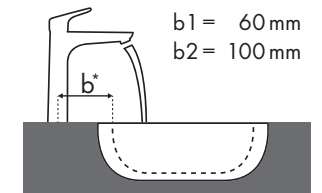

Magyarázat

* = A csaptelep kijelölt helyével nem rendelkező mosdótálak külön rendelhetők

✓ = Ajánlott kombinációk | ● = A csaptelep számára van egy luk a kerámián | ○ = A csaptelep számára meg van jelölve egy luk a kerámián | ⊗ = A csaptelep számára nincsen luk a kerámián