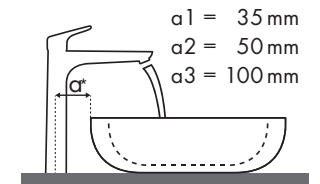

Magyarázat