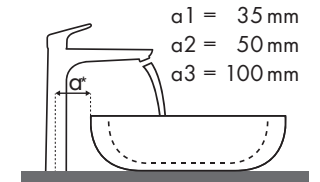

Magyarázat