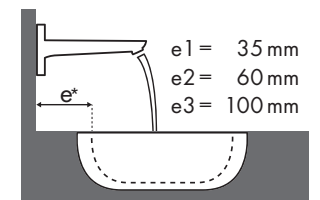

Magyarázat