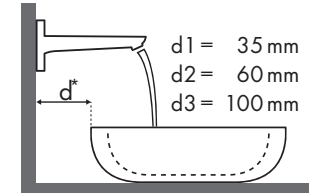

Magyarázat