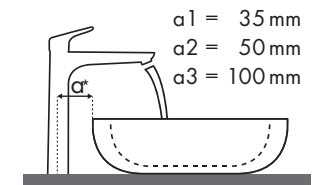

Magyarázat