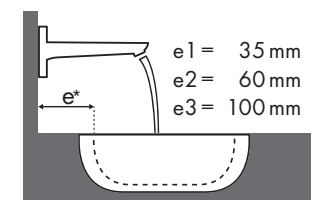

¿Qué grifería Hansgrohe va con cada lavabo?

Ideal Standard

Moments				
		500 x 375	650 x 515	900 x 515
		●	●	●
PuraVida		# K 0718 xx	# K 0717 xx	# K 0715 xx
	#15074000 #15074400	✓	✓	✓

Ideal Standard

SimplyU					
		500 x 500	500 x 650	550 x 350	
		●	●	○	⊗
PuraVida		# T 0997 xx	# T 0156 xx	# T 0129 xx	
	#15074000 #15074400	✓	✓		
	#15081000 #15081400			✓^{a2}	
	#15072000 #15072400 #15066000 #15066400			✓^{a2}	
	#15084000 #15084400		✓^{c1}	✓^{d1}	
	#15085000 #15085400		✓^{c1}	✓^{d3}	

Legenda