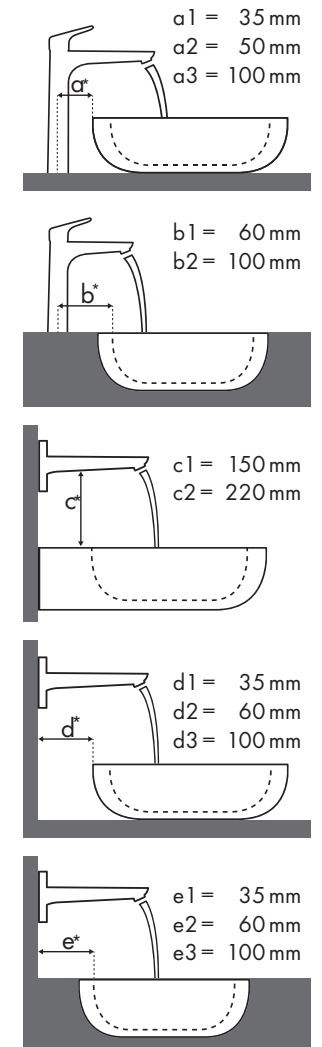

¿Qué grifería Hansgrohe va con cada lavabo?

Duravit

2nd Floor										
		400 x 300	525 x 350	600 x 430		800 x 500		1200 x 505	580 x 415	
		●	⊗	●	⊗	●	⊗	●	⊗	
PuraVida		# 079040..00	# 031653..00	# 049160..00 # 049160..27	# 049160..60 # 049160..28	# 049180..00 # 049180..27	# 049180..60 # 049180..28	# 049112..00 # 049112..27	# 049112..60 # 049112..28	# 031758..00 # 031758..29
PuraVida 100 	# 15075000 # 15075400	✓	✓^{b1}	✓		✓		✓		
	# 15132000 # 15132400	✓	✓^{b1}	✓		✓		✓		
PuraVida 110 	# 15070000 # 15070400	✓	✓^{b1}	✓		✓		✓		
	# 15074000 # 15074400		✓^{b1}	✓		✓		✓		
PuraVida 200 	# 15081000 # 15081400		✓^{b1}	✓		✓		✓	✓^{a1}	
PuraVida 240 	# 15072000 # 15072400 # 15066000 # 15066400					✓		✓	✓^{a1}	
PuraVida 165 mm 	# 15084000 # 15084400		✓^{c1} ✓^{e2}	✓^{c1}		✓^{c1}		✓^{c1}	✓^{c1} ✓^{d1}	
PuraVida 225 mm 	# 15085000 # 15085400		✓^{c1} ✓^{e2}	✓^{c1}		✓^{c1}		✓^{c1}	✓^{c1} ✓^{d2}	

Legenda