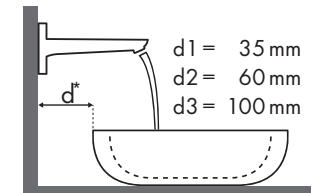

¿Qué grifería Hansgrohe va con cada lavabo?

Duravit

Starck 3							
		500 x 260	490 x 365	650 x 485	700 x 490	850 x 485	1050 x 485
		○	●	●	●	●	●
		# 075150..00	# 030249..00 # 030256..00	# 030065..00	# 030470..00	# 030480..00	# 030410..00
PuraVida							
PuraVida 100 	# 15075000	✓	✓	✓			
	# 15075400	✓	✓	✓			
PuraVida 110 	# 15132000	✓	✓	✓			
	# 15132400	✓	✓	✓			
PuraVida 200 	# 15070000						
	# 15070400	✓	✓	✓	✓	✓	✓
	# 15074000						
	# 15074400						
PuraVida 240 	# 15081000		✓	✓	✓	✓	✓
	# 15081400						
PuraVida 240	# 15072000			✓	✓	✓	✓
	# 15072400						
	# 15066000						
	# 15066400						

Legenda