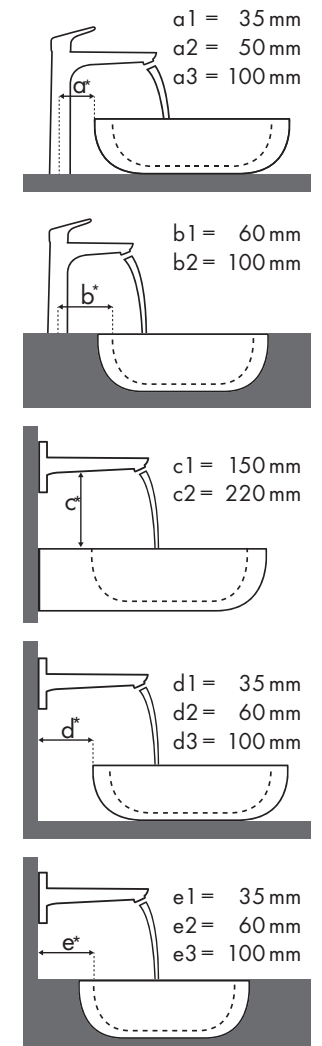

¿Qué grifería Hansgrohe va con cada lavabo?

Burgbad

Bel										
	610 x 355		1210 x 487		1610 x 487		710 x 405		910 x 405	
	●	⊗	●	⊗	●	⊗	●	⊗	●	⊗
PuraVida	# MWAU061 # MWAU081	# MWAU061* # MWAU081*	# MWAV121	# MWAV121*	# MWAV161	# MWAV161*	# MWAW071	# MWAW071*	# MWAW091	# MWAW091*
PuraVida 110 	# 15074000 # 15074400	✓	✓	✓	✓	✓	✓	✓	✓	✓
PuraVida 165 mm 	# 15084000 # 15084400	✓c1						✓c1		✓c1
PuraVida 225 mm 	# 15085000 # 15085400		✓c1	✓c1	✓c1	✓c1	✓c1	✓c1	✓c1	✓c1

Burgbad

Cala								
	605 x 550		905 x 550		1205 x 550		1505 x 550	
	●	⊗	●	⊗	●	⊗	●	⊗
PuraVida	# WTU060M	# WTU060M*	# WTU099M # WTU096A	# WTU099M* # WTU096A*	# WTU120M # WTU122M # WTU123A	# WTU120M* # WTU122M* # WTU123A*	# WTU150M	# WTU150M*
PuraVida 110 	# 15074000 # 15074400	✓	✓	✓	✓	✓	✓	✓
PuraVida 165 mm 	# 15084000 # 15084400	✓c1	✓c1	✓c1	✓c1	✓c1	✓c1	✓c1
PuraVida 225 mm 	# 15085000 # 15085400	✓c1	✓c1	✓c1	✓c1	✓c1	✓c1	✓c1

Legenda

* = Lavabos si orificio disponibles bajo petición

✓ = Combinación recomendada | ● = Orificio perforado | ○ = Orificio preparado | ⊗ = Sin agujero