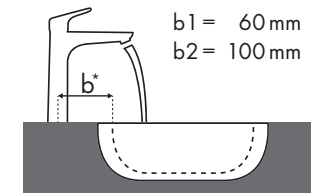

¿Qué grifería Hansgrohe va con cada lavabo?

Ideal Standard

Moments				
		500 x 375	650 x 515	900 x 515
		●	●	●
PuraVida		# K 0718 xx	# K 0717 xx	# K 0715 xx
	#15074000 #15074400	✓	✓	✓

Ideal Standard

SimplyU					
		500 x 500	500 x 650	550 x 350	
		●	●	○	⊗
PuraVida		# T 0997 xx	# T 0156 xx	# T 0129 xx	
	#15074000 #15074400	✓	✓		
	#15081000 #15081400			✓^{a2}	
	#15072000 #15072400 #15066000 #15066400			✓^{a2}	
	#15084000 #15084400		✓^{c1}	✓^{d1}	
	#15085000 #15085400		✓^{c1}	✓^{d3}	

Legenda