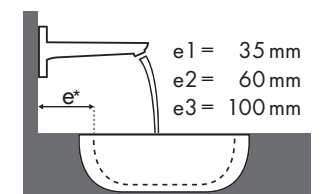

¿Qué grifería Hansgrohe va con cada lavabo?

Duravit

Starck 3							
		500 x 260	490 x 365	650 x 485	700 x 490	850 x 485	1050 x 485
		○	●	●	●	●	●
		# 075150..00	# 030249..00 # 030256..00	# 030065..00	# 030470..00	# 030480..00	# 030410..00
PuraVida							
PuraVida 100 	# 15075000	✓	✓	✓			
	# 15075400	✓	✓	✓			
PuraVida 110 	# 15132000	✓	✓	✓			
	# 15132400	✓	✓	✓			
PuraVida 200 	# 15070000						
	# 15070400	✓	✓	✓	✓	✓	✓
	# 15074000						
	# 15074400						
PuraVida 240 	# 15081000		✓	✓	✓	✓	✓
	# 15081400						
PuraVida 240	# 15072000			✓	✓	✓	✓
	# 15072400						
	# 15066000						
	# 15066400						

Legenda