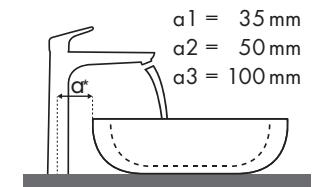

¿Qué grifería Hansgrohe va con cada lavabo?

Ideal Standard

Moments				
		500 x 375	650 x 515	900 x 515
		●	●	●
PuraVida		# K 0718 xx	# K 0717 xx	# K 0715 xx
	#15074000 #15074400	✓	✓	✓

Ideal Standard

SimplyU					
		500 x 500	500 x 650	550 x 350	
		●	●	○	⊗
PuraVida		# T 0997 xx	# T 0156 xx	# T 0129 xx	
	#15074000 #15074400	✓	✓		
	#15081000 #15081400			✓^{a2}	
	#15072000 #15072400 #15066000 #15066400			✓^{a2}	
	#15084000 #15084400		✓^{c1}	✓^{d1}	
	#15085000 #15085400		✓^{c1}	✓^{d3}	

Legenda