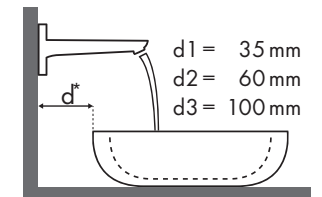

¿Qué grifería Hansgrohe va con cada lavabo?

Ideal Standard

Moments				
		500 x 375	650 x 515	900 x 515
		●	●	●
PuraVida		# K 0718 xx	# K 0717 xx	# K 0715 xx
	#15074000 #15074400	✓	✓	✓

Ideal Standard

SimplyU					
		500 x 500	500 x 650	550 x 350	
		●	●	○	⊗
PuraVida		# T 0997 xx	# T 0156 xx	# T 0129 xx	
	#15074000 #15074400	✓	✓		
	#15081000 #15081400			✓^{a2}	
	#15072000 #15072400 #15066000 #15066400			✓^{a2}	
	#15084000 #15084400		✓^{c1}	✓^{d1}	
	#15085000 #15085400		✓^{c1}	✓^{d3}	

Legenda