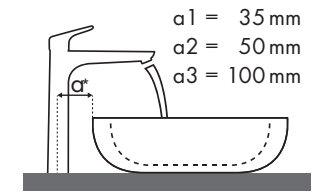

¿Qué grifería Hansgrohe va con cada lavabo?

Duravit

Starck 3							
		500 x 260	490 x 365	650 x 485	700 x 490	850 x 485	1050 x 485
		○	●	●	●	●	●
		# 075150..00	# 030249..00 # 030256..00	# 030065..00	# 030470..00	# 030480..00	# 030410..00
PuraVida							
PuraVida 100 	# 15075000	✓	✓	✓			
	# 15075400	✓	✓	✓			
PuraVida 110 	# 15132000	✓	✓	✓			
	# 15132400	✓	✓	✓			
PuraVida 200 	# 15070000						
	# 15070400	✓	✓	✓	✓	✓	✓
	# 15074000						
	# 15074400						
PuraVida 240 	# 15081000		✓	✓	✓	✓	✓
	# 15081400						
PuraVida 240	# 15072000			✓	✓	✓	✓
	# 15072400						
	# 15066000						
	# 15066400						

Legenda