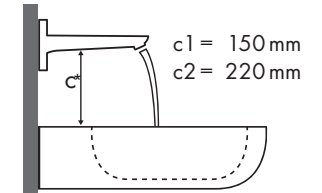

¿Qué grifería Hansgrohe va con cada lavabo?

Duravit

Starck 3							
		500 x 260	490 x 365	650 x 485	700 x 490	850 x 485	1050 x 485
		○	●	●	●	●	●
		# 075150..00	# 030249..00 # 030256..00	# 030065..00	# 030470..00	# 030480..00	# 030410..00
PuraVida							
PuraVida 100 	# 15075000	✓	✓	✓			
	# 15075400	✓	✓	✓			
PuraVida 110 	# 15132000	✓	✓	✓			
	# 15132400	✓	✓	✓			
PuraVida 200 	# 15070000						
	# 15070400	✓	✓	✓	✓	✓	✓
	# 15074000						
	# 15074400						
PuraVida 240 	# 15081000		✓	✓	✓	✓	✓
	# 15081400						
PuraVida 240	# 15072000			✓	✓	✓	✓
	# 15072400						
	# 15066000						
	# 15066400						

Legenda