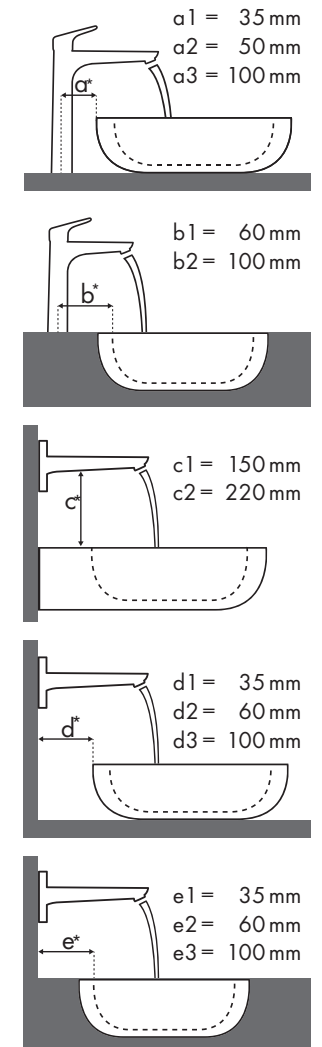

¿Qué grifería Hansgrohe va con cada lavabo?

Burgbad

Crono 1.0											
		810 x 500		1210 x 500		1610 x 500		2010 x 500			
		●	⊗	●	⊗	●	⊗	●	⊗		
PuraVida		# MES8065	# MES8065*	# MES1265	# MES1266	# MES1265*	# MES1266*	# MES1665	# MES1665*	# MDS2065	# MDS2065*
PuraVida 110 	#15070000 #15070400	✓		✓		✓		✓		✓	
PuraVida 225 mm 	#15085000 #15085400		✓c1		✓c1		✓c1		✓c1		✓c1

Burgbad

Max 1							
		710 x 385		906 x 506			
		⊗	●	⊗	●		
PuraVida		# KBAF070	# SELT070	# KBAC091	# SELR091	# KBAD091	# SELS091
PuraVida 110 	#15074000 #15074400				✓		
PuraVida 200 	#15081000 #15081400		✓a2				
PuraVida 240 	#15072000 #15072400 #15066000 #15066400		✓a2				
PuraVida 165 mm 	#15084000 #15084400		✓c1 d2				
PuraVida 225 mm 	#15085000 #15085400		✓c1 d2				

Burgbad

Sinea			
		1210 x 490	
		●	⊗
PuraVida		# WTU121E	# WTU121E*
PuraVida 110 	#15074000 #15074400	✓	
PuraVida 165 mm 	#15084000 #15084400		✓c1
PuraVida 225 mm 	#15085000 #15085400		✓c1

Legenda