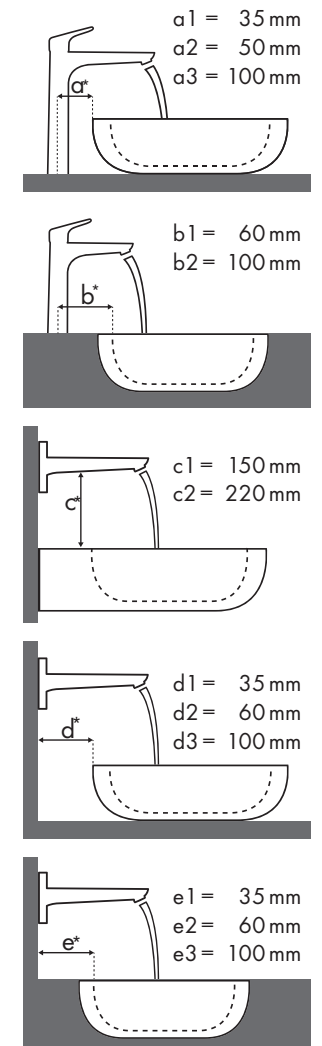

¿Qué grifería Hansgrohe va con cada lavabo?

Villeroy & Boch

		Sentique				
		450 x 360	650 x 500	555 x 450		
		●	●	●	●	●
		# 5322 45 XX	# 5322 46 XX	# 5143 65 XX	# 5143 66 XX	# 5146 55 XX
PuraVida						
	# 15075000	✓				✓
	# 15075400					
	# 15132000	✓	✓			✓
	# 15132400					
	# 15070000	✓	✓	✓	✓	✓
	# 15070400					
	# 15074000	✓		✓		✓
	# 15074400					
	# 15081000			✓	✓	
	# 15081400					
	# 15072000					
	# 15072400					
	# 15066000			✓	✓	
	# 15066400					

Villeroy & Boch

		Subway 2.0									
		450 x 370	500 x 400	600 x 470	650 x 490	630 x 355					
		●	●	●	●	●	○				
		# 7315 45 XX	# 7315 50 XX	# 7113 60 XX	# 7113 61 XX	# 7113 62 XX ⊗	# 7114 65 XX	# 7114 66 XX	# 7114 67 XX ⊗	# 4115 6R XX	# 4115 6R XX
PuraVida											
	# 15075000	✓	✓	✓			✓				✓
	# 15075400										
	# 15132000	✓	✓	✓	✓		✓	✓			
	# 15132400										
	# 15070000	✓	✓	✓	✓		✓	✓			✓
	# 15070400										
	# 15081000			✓	✓		✓	✓			
	# 15081400										
	# 15084000						✓^{c1}		✓^{c1}		
	# 15084400										
	# 15085000						✓^{c1}		✓^{c1}		
	# 15085400										

Legenda