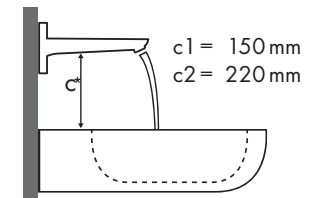

¿Qué grifería Hansgrohe va con cada lavabo?

Ideal Standard

Moments				
		500 x 375	650 x 515	900 x 515
		●	●	●
PuraVida		# K 0718 xx	# K 0717 xx	# K 0715 xx
	#15074000 #15074400	✓	✓	✓

Ideal Standard

SimplyU					
		500 x 500	500 x 650	550 x 350	
		●	●	○	⊗
PuraVida		# T 0997 xx	# T 0156 xx	# T 0129 xx	
	#15074000 #15074400	✓	✓		
	#15081000 #15081400			✓^{a2}	
	#15072000 #15072400 #15066000 #15066400			✓^{a2}	
	#15084000 #15084400		✓^{c1}	✓^{d1}	
	#15085000 #15085400		✓^{c1}	✓^{d3}	

Legenda