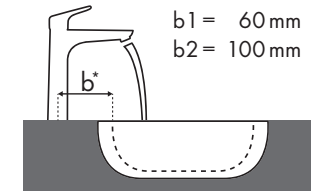

Která baterie Hansgrohe se hodí ke kterému umyvadlu?

Duravit

Starck 3							
		500 x 260	490 x 365	650 x 485	700 x 490	850 x 485	1050 x 485
		○ # 075150..00	● # 030249..00 # 030256..00	● # 030065..00	● # 030470..00	● # 030480..00	● # 030410..00
PuraVida							
PuraVida 100	# 15075000 # 15075400	✓	✓	✓			
	# 15132000 # 15132400	✓	✓	✓			
PuraVida 110	# 15070000 # 15070400 # 15074000 # 15074400	✓	✓	✓	✓	✓	✓
	# 15081000 # 15081400		✓	✓	✓	✓	✓
	# 15072000 # 15072400 # 15066000 # 15066400			✓	✓	✓	✓

Legenda