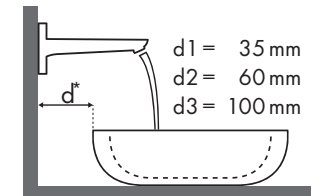

Která baterie Hansgrohe se hodí ke kterému umyvadlu?

Duravit

Starck 3							
		500 x 260	490 x 365	650 x 485	700 x 490	850 x 485	1050 x 485
		○ # 075150..00	● # 030249..00 # 030256..00	● # 030065..00	● # 030470..00	● # 030480..00	● # 030410..00
PuraVida							
PuraVida 100	# 15075000 # 15075400	✓	✓	✓			
	# 15132000 # 15132400	✓	✓	✓			
PuraVida 110	# 15070000 # 15070400 # 15074000 # 15074400	✓	✓	✓	✓	✓	✓
	# 15081000 # 15081400		✓	✓	✓	✓	✓
	# 15072000 # 15072400 # 15066000 # 15066400			✓	✓	✓	✓

Legenda