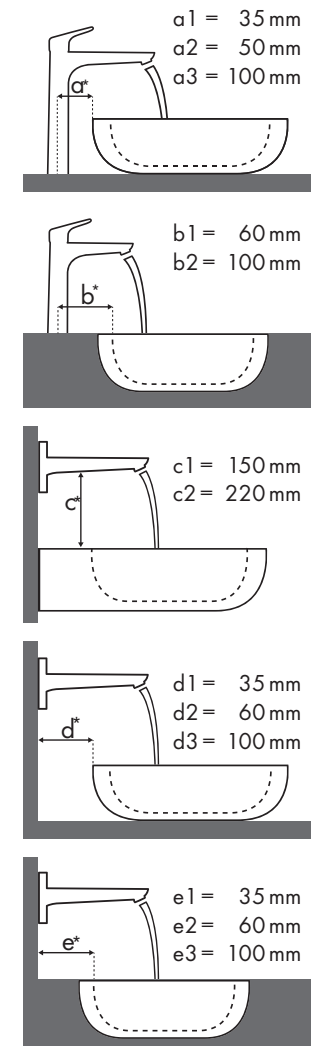

Která baterie Hansgrohe se hodí ke kterému umyvadlu?

Villeroy & Boch

Memento														
		400 x 260	500 x 420		600 x 420		600 x 420		800 x 470					
		● # 5333 41 XX ● # 5333 4G XX	● # 5133 50 XX ● # 5133 5L XX	● # 5133 51 XX ● # 5133 5G XX	⊗ # 5133 52 XX ⊗ # 5133 5J XX	⊗ # 5133 53 XX ⊗ # 5133 5F XX	● # 5133 60 XX ● # 5133 6L XX	● # 5133 61 XX ● # 5133 6G XX	⊗ # 5133 62 XX ⊗ # 5133 6J XX	⊗ # 5133 63 XX ⊗ # 5133 6F XX	● # 5135 60 XX ● # 5135 61 XX	⊗ # 5135 62 XX ⊗ # 5135 63 XX	● # 5133 85 XX ● # 5133 81 XX	⊗ # 5133 86 XX ⊗ # 5133 83 XX
PuraVida														
	# 15075000 # 15075400	✓	✓											
	# 15132000 # 15132400	✓	✓	✓										
	# 15070000 # 15070400	✓	✓	✓		✓	✓			✓	✓			
	# 15074000 # 15074400		✓			✓				✓		✓		
	# 15081000 # 15081400		✓	✓		✓	✓			✓	✓			
	# 15072000 # 15072400 # 15066000 # 15066400		✓	✓		✓	✓			✓	✓			
	# 15084000 # 15084400				✓^{c1}	✓^{c1}		✓^{c1}	✓^{c1}		✓^{c1}	✓^{c1}		
	# 15085000 # 15085400				✓^{c1}	✓^{c1}		✓^{c1}	✓^{c1}		✓^{c1}	✓^{c1}	✓^{c1}	

Legenda