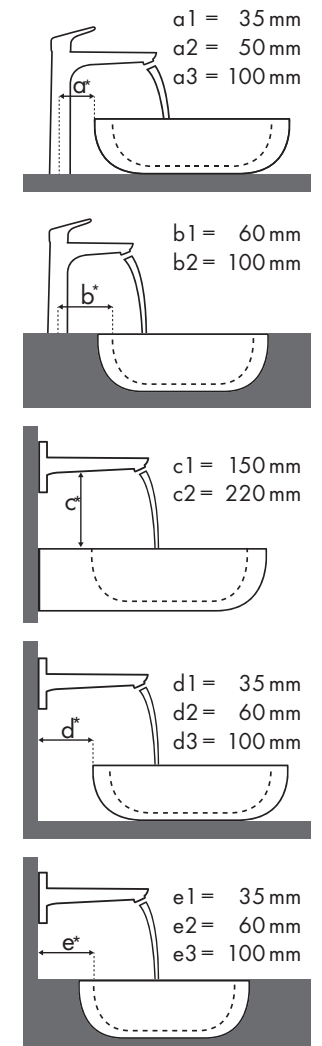

Která baterie Hansgrohe se hodí ke kterému umyvadlu?

Burgbad

	Bel								
		610 x 355		1210 x 487		1610 x 487		710 x 405	
		●	⊗	●	⊗	●	⊗	●	⊗
PuraVida		# MWAU061 # MWAU081	# MWAU061* # MWAU081*	# MWAV121	# MWAV121*	# MWAV161	# MWAV161*	# MWAW071	# MWAW071*
PuraVida 110 	# 15074000 # 15074400	✓		✓		✓		✓	
PuraVida 165 mm 	# 15084000 # 15084400		✓c1					✓c1	✓c1
PuraVida 225 mm 	# 15085000 # 15085400			✓c1		✓c1		✓c1	✓c1

Burgbad

	Cala								
		605 x 550		905 x 550		1205 x 550		1505 x 550	
		●	⊗	●	⊗	●	⊗	●	⊗
PuraVida		# WTU060M	# WTU060M*	# WTU099M # WTU096A	# WTU099M* # WTU096A*	# WTU120M # WTU122M # WTU123A	# WTU120M* # WTU122M* # WTU123A*	# WTU150M	# WTU150M*
PuraVida 110 	# 15074000 # 15074400	✓		✓		✓		✓	
PuraVida 165 mm 	# 15084000 # 15084400		✓c1		✓c1		✓c1		✓c1
PuraVida 225 mm 	# 15085000 # 15085400		✓c1		✓c1		✓c1		✓c1

Legenda

* = Umyvadlo bez otvoru na baterii na vyžádání

✓ = Doporučená kombinace | ● = S předpřipraveným otvorem na baterii | ○ = S vytvořeným otvorem na baterii | ⊗ = Bez otvoru na baterii