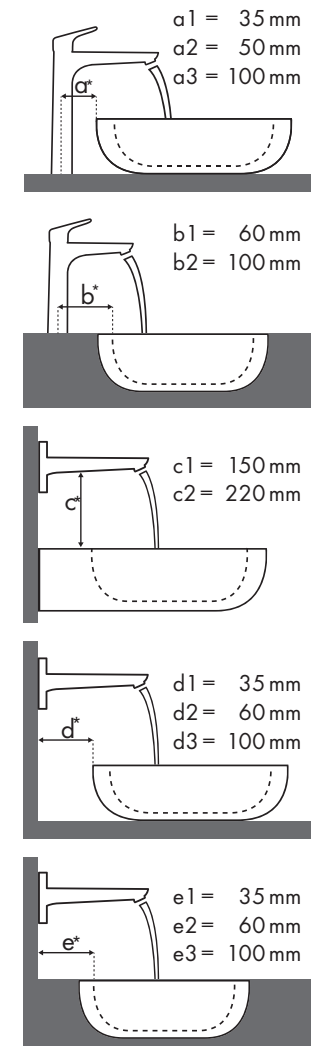

Která baterie Hansgrohe se hodí ke kterému umyvadlu?

Burgbad

Crono 1.0									
		810 x 500		1210 x 500		1610 x 500		2010 x 500	
		●	⊗	●	⊗	●	⊗	●	⊗
PuraVida		# MES8065	# MES8065*	# MES1265	# MES1266	# MES1265*	# MES1266*	# MES1665	# MES1665*
PuraVida 110 		#15070000 #15070400	✓	✓	✓	✓	✓	✓	✓
PuraVida 225 mm 		#15085000 #15085400	✓c1	✓c1	✓c1	✓c1	✓c1	✓c1	✓c1

Burgbad

Max 1					
		710 x 385		906 x 506	
		⊗	●	●	⊗
PuraVida		# KBAF070	# SELT070	# KBAC091	# SELR091
PuraVida 110 		#15074000 #15074400		✓	
PuraVida 200 		#15081000 #15081400	✓a2		
PuraVida 240 		#15072000 #15072400 #15066000 #15066400	✓a2		
PuraVida 165 mm 		#15084000 #15084400	✓c1 d2		
PuraVida 225 mm 		#15085000 #15085400	✓c1 d2		

Burgbad

Sinea			
		1210 x 490	
		●	⊗
PuraVida		# WTU121E	# WTU121E*
PuraVida 110 		#15074000 #15074400	✓
PuraVida 165 mm 		#15084000 #15084400	✓c1
PuraVida 225 mm 		#15085000 #15085400	✓c1

Legenda