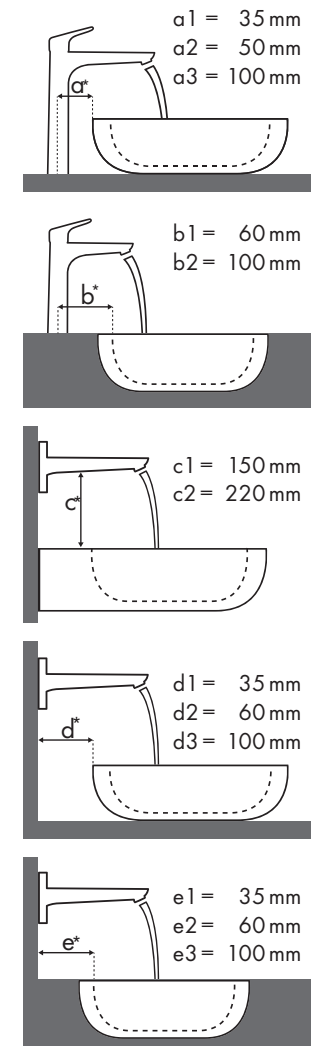

Která baterie Hansgrohe se hodí ke kterému umyvadlu?

Villeroy & Boch

		Sentique				
		450 x 360	650 x 500	555 x 450		
		●	●	●	●	●
		# 5322 45 XX	# 5322 46 XX	# 5143 65 XX	# 5143 66 XX	# 5146 55 XX
PuraVida						
	# 15075000	✓				✓
	# 15075400					
	# 15132000	✓	✓			✓
	# 15132400					
	# 15070000	✓	✓	✓	✓	✓
	# 15070400					
	# 15074000	✓		✓		✓
	# 15074400					
	# 15081000			✓	✓	✓
	# 15081400					
	# 15072000					
	# 15072400					
	# 15066000			✓	✓	
	# 15066400					

Villeroy & Boch

		Subway 2.0									
		450 x 370	500 x 400	600 x 470	650 x 490	630 x 355					
		●	●	●	●	●	●	●			
		# 7315 45 XX	# 7315 50 XX	# 7113 60 XX	# 7113 61 XX	# 7113 62 XX ⊗	# 7114 65 XX	# 7114 66 XX	# 7114 67 XX ⊗	# 4115 6R XX	# 4115 6R XX
PuraVida											
	# 15075000	✓	✓	✓			✓				✓
	# 15075400										
	# 15132000	✓	✓	✓	✓		✓	✓			
	# 15132400										
	# 15070000	✓	✓	✓	✓		✓	✓			✓
	# 15070400										
	# 15081000			✓	✓		✓	✓			
	# 15081400										
	# 15084000						✓^{c1}		✓^{c1}		
	# 15084400										
	# 15085000						✓^{c1}		✓^{c1}		
	# 15085400										

Legenda