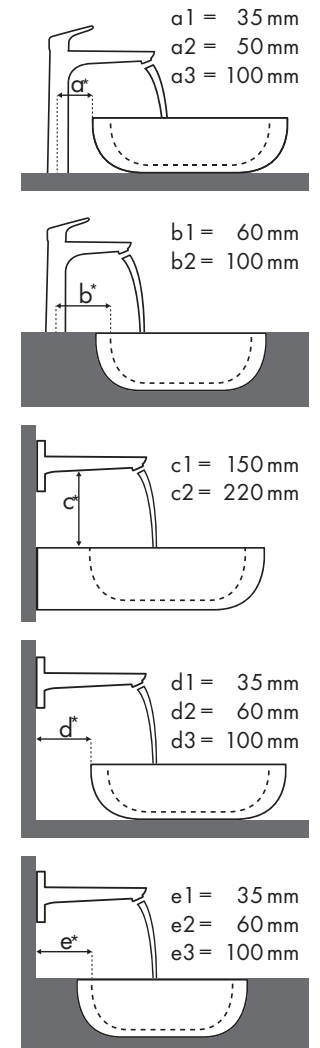

哪款汉斯格雅龙头适合哪款面盆?

Burgbad

		Bel									
		610 x 355		1210 x 487		1610 x 487		710 x 405		910 x 405	
		●	⊗	●	⊗	●	⊗	●	⊗	●	⊗
		#MWAU061 #MWAU081	#MWAU061* #MWAU081*	#MWAV121	#MWAV121*	#MWAV161	#MWAV161*	#MWAU071	#MWAU071*	#MWAU091	#MWAU091*
普拉达											
	普拉达 110 #15074000 #15074400	✓		✓		✓		✓		✓	
	普拉达 165 mm #15084000 #15084400		✓c1						✓c1		✓c1
	普拉达 225 mm #15085000 #15085400				✓c1		✓c1		✓c1		✓c1

Burgbad

		Cala							
		605 x 550		905 x 550		1205 x 550		1505 x 550	
		●	⊗	●	⊗	●	⊗	●	⊗
		#WTU060M	#WTU060M*	#WTU099M #WTU096A	#WTU099M* #WTU096A*	#WTU120M #WTU122M #WTU123A	#WTU120M* #WTU122M* #WTU123A*	#WTU150M	#WTU150M*
普拉达									
	普拉达 110 #15074000 #15074400	✓		✓		✓		✓	
	普拉达 165 mm #15084000 #15084400		✓c1		✓c1		✓c1		✓c1
	普拉达 225 mm #15085000 #15085400		✓c1		✓c1		✓c1		✓c1

图例

* = 不带龙头安装孔的面盆可根据需求订购

✓ = 建议搭配 | ● = 穿过龙头安装孔 | ○ = 带龙头安装孔 | ⊗ = 没有龙头安装孔