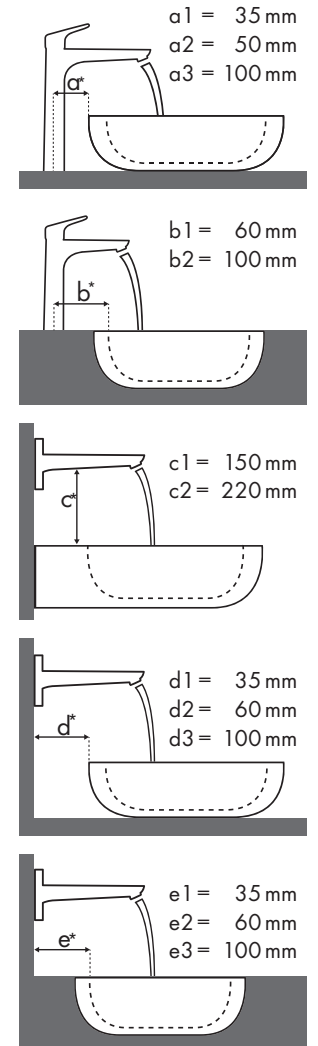

哪款汉斯格雅龙头适合哪款面盆?

Villeroy & Boch

Sentique							
		450 x 360		650 x 500		555 x 450	
		●	●	●	●	●	
普拉达		# 5322 45 XX	# 5322 46 XX	# 5143 65 XX	# 5143 66 XX	# 5146 55 XX	
	# 15075000	✓				✓	
	# 15075400						
	# 15132000	✓	✓			✓	
	# 15132400						
	# 15070000	✓	✓	✓	✓	✓	
	# 15070400						
	# 15074000	✓		✓		✓	
	# 15074400						
	# 15081000			✓	✓	✓	
	# 15081400						
	# 15072000						
	# 15072400			✓	✓		
	# 15066000						
	# 15066400						

Villeroy & Boch

Subway 2.0											
		450 x 370		500 x 400		600 x 470		650 x 490		630 x 355	
		●	●	●	●	○	●	●	⊗	●	●
普拉达		# 7315 45 XX	# 7315 50 XX	# 7113 60 XX	# 7113 61 XX	# 7113 62 XX ⊗	# 7114 65 XX	# 7114 66 XX	# 7114 67 XX ⊗	# 4115 6R XX	# 4115 6R XX
	# 15075000	✓		✓			✓				✓
	# 15075400										
	# 15132000	✓	✓	✓	✓		✓	✓			
	# 15132400										
	# 15070000	✓	✓	✓	✓		✓	✓			✓
	# 15070400										
	# 15074000	✓	✓	✓			✓				
	# 15074400										
	# 15081000			✓	✓		✓	✓			
	# 15081400										
	# 15084000						✓^{c1}		✓^{c1}		
	# 15084400										
	# 15085000						✓^{c1}		✓^{c1}		
	# 15085400										

图例