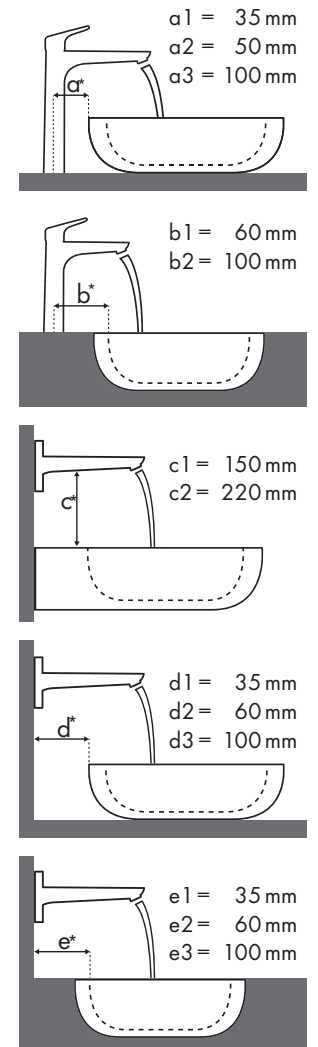

哪款汉斯格雅龙头适合哪款面盆?

Keramag

iCon							
		500 x 485	600 x 485	750 x 485	900 x 485		
普拉达 		● # 124050	● # 124060	○ # 124063	● # 124075	● # 124090 ○ # 124190 ○ # 124195	
		○ # 124150	○ # 124060	○ # 124063	○ # 124075	○ # 124093	
普拉达 100 	# 15075000 # 15075400	✓	✓		✓		
	# 15132000 # 15132400	✓	✓		✓		
普拉达 110 	# 15070000 # 15070400 # 15074000 # 15074400	✓	✓		✓	✓	
	# 15081000 # 15081400		✓		✓	✓	
普拉达 200 	# 15081000 # 15081400		✓		✓	✓	
	# 15072000 # 15072400 # 15066000 # 15066400					✓	
普拉达 165 mm 	# 15084000 # 15084400			✓^{c1}		✓^{c1}	
	普拉达 225 mm 	# 15085000 # 15085400			✓^{c1}		✓^{c1}

Keramag

Silk									
		400 x 295	600 x 470	570 x 427	1000 x 470				
普拉达 		● # 121640	● # 121660	● # 121650 ○ # 121655	● # 121600	○ # 121625			
		○ # 121640	○ # 121660	○ # 121650 ○ # 121655	○ # 121600	○ # 121625			
普拉达 100 	# 15075000 # 15075400								
	# 15132000 # 15132400	✓							
普拉达 110 	# 15070000 # 15070400	✓	✓	✓	✓				
	# 15074000 # 15074400		✓		✓				
	# 15081000 # 15081400			✓	✓	✓			
普拉达 200 	# 15081000 # 15081400		✓	✓	✓				
	普拉达 165 mm 	# 15084000 # 15084400					✓^{c1}		
普拉达 225 mm 		# 15085000 # 15085400					✓^{c1}		

图例