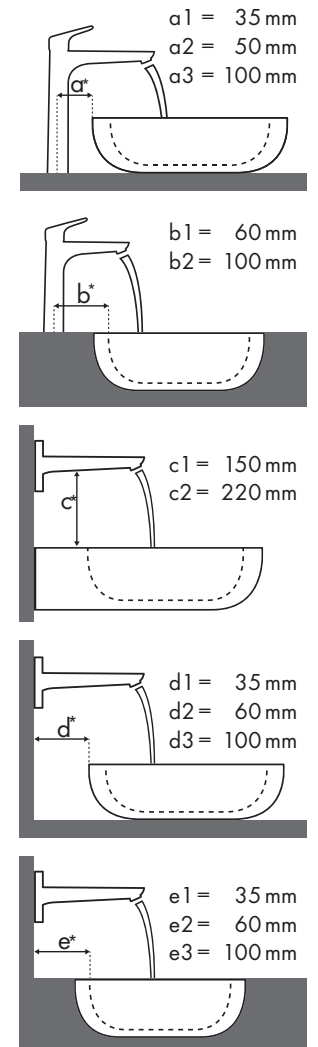

哪款汉斯格雅龙头适合哪款面盆?

Burgbad

Crono 1.0											
		810 x 500		1210 x 500		1610 x 500		2010 x 500			
		●	⊗	●	⊗	●	⊗	●	⊗		
普拉达		# MES8065	# MES8065*	# MES1265	# MES1266	# MES1265*	# MES1266*	# MES1665	# MES1665*	# MDS2065	# MDS2065*
普拉达 110 	#15070000 #15070400	✓		✓		✓		✓		✓	
普拉达 225 mm 	#15085000 #15085400		✓c1		✓c1		✓c1		✓c1		✓c1

Burgbad

Max 1					
		710 x 385		906 x 506	
		⊗	●	●	⊗
普拉达		# KBAF070 # SELT070	# KBAC091 # SELR091 # KBAD091 # SELS091		
普拉达 110 	#15074000 #15074400			✓	
普拉达 200 	#15081000 #15081400		✓a2		
普拉达 240 	#15072000 #15072400 #15066000 #15066400		✓a2		
普拉达 165 mm 	#15084000 #15084400		✓c1 d2		
普拉达 225 mm 	#15085000 #15085400		✓c1 d2		

Burgbad

Sinea			
		1210 x 490	
		●	⊗
普拉达		# WTU121E # WTU121E*	
普拉达 110 	#15074000 #15074400	✓	
普拉达 165 mm 	#15084000 #15084400		✓c1
普拉达 225 mm 	#15085000 #15085400		✓c1

图例