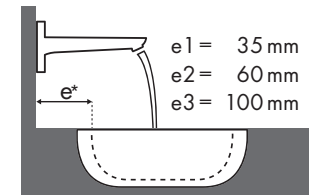

Hangi Hansgrohe bataryası hangi lavobaya uyar?

Ideal Standard

Moments				
		500 x 375	650 x 515	900 x 515
		●	●	●
Focus		#K0718 xx	#K0717 xx	#K0715 xx
Focus 70		#31730000 #31132000 #31130000	✓	
Focus 100		#31607000 #31621000	✓	✓
Focus 190		#31608000		✓
Focus 240		#31609000		✓

Ideal Standard

SimplyU						
		500 x 500	500 x 650	550 x 350		
		●	○	●	○	⊗
Focus		#T0997 xx	#T0127 xx	#T0156 xx	#T0129 xx	#T0126 xx
Focus 70		#31730000	✓	✓	✓	✓
Focus 100		#31607000 #31621000	✓	✓	✓	✓
Focus 190		#31608000	✓	✓	✓	✓^{a2}

Açıklama