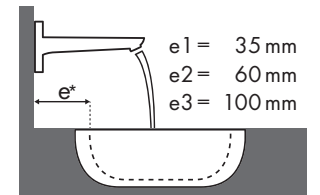

Hangi Hansgrohe bataryası hangi lavobaya uyar?

Villeroy & Boch

Memento									
		500 x 420		600 x 420		600 x 420		800 x 470	
		● # 5133 50 XX ● # 5133 5L XX	● # 5133 51 XX ● # 5133 5G XX	● # 5133 60 XX ● # 5133 6L XX	● # 5133 61 XX ● # 5133 6G XX	● # 5135 60 XX ● # 5135 61 XX	● # 5133 85 XX	● # 5133 81 XX	
Focus 100	# 31607000 # 31621000	✓		✓		✓		✓	
	# 31517000	✓	✓	✓	✓	✓	✓	✓	✓
Focus 190	# 31608000	✓		✓		✓		✓	
	# 31518000	✓	✓	✓	✓	✓	✓	✓	✓

Açıklama