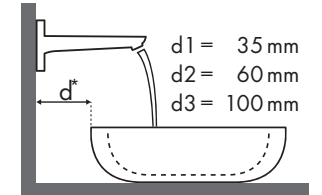

Hangi Hansgrohe bataryası hangi lavobaya uyar?

Ideal Standard

Moments				
		500 x 375	650 x 515	900 x 515
		●	●	●
Focus		#K0718 xx	#K0717 xx	#K0715 xx
Focus 70		#31730000 #31132000 #31130000	✓	
Focus 100		#31607000 #31621000	✓	✓
Focus 190		#31608000		✓
Focus 240		#31609000		✓

Ideal Standard

SimplyU						
		500 x 500	500 x 650	550 x 350		
		●	○	●	○	⊗
Focus		#T0997 xx	#T0127 xx	#T0156 xx	#T0129 xx	#T0126 xx
Focus 70		#31730000	✓	✓	✓	✓
Focus 100		#31607000 #31621000	✓	✓	✓	✓
Focus 190		#31608000	✓	✓	✓	✓^{a2}

Açıklama