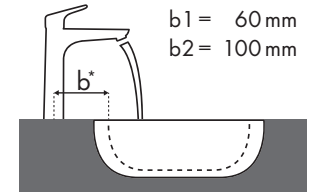

Hangi Hansgrohe bataryası hangi lavobaya uyar?

Villeroy & Boch

Memento									
		500 x 420		600 x 420		600 x 420		800 x 470	
		● # 5133 50 XX ● # 5133 5L XX	● # 5133 51 XX ● # 5133 5G XX	● # 5133 60 XX ● # 5133 6L XX	● # 5133 61 XX ● # 5133 6G XX	● # 5135 60 XX ● # 5135 61 XX	● # 5133 85 XX	● # 5133 81 XX	
Focus 100	# 31607000 # 31621000	✓		✓		✓		✓	
	# 31517000	✓	✓	✓	✓	✓	✓	✓	✓
Focus 190	# 31608000	✓		✓		✓		✓	
	# 31518000	✓	✓	✓	✓	✓	✓	✓	✓

Açıklama