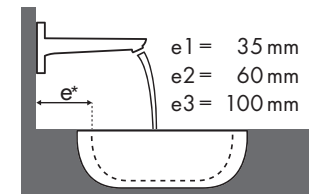

Hangi Hansgrohe bataryası hangi lavobaya uyar?

Duravit

Starck 3								
		500 x 260	490 x 365	650 x 485	700 x 490	850 x 485	1050 x 485	
		○	●	●	●	●	●	
Focus		# 075150.00	# 030249.00 # 030256.00	# 030065.00	# 030470.00	# 030480.00	# 030410.00	
Focus 70 	# 31730000	✓	✓	✓				
	# 31733000 # 31130000	✓	✓	✓				
	Focus 100 	# 31607000 # 31621000 # 31517000	✓ ✓ ✓	✓ ✓ ✓	✓ ✓ ✓	✓ ✓ ✓	✓ ✓ ✓	✓ ✓ ✓
Focus 190 	# 31608000 # 31518000		✓ ✓	✓ ✓	✓ ✓	✓ ✓	✓ ✓	
	Focus 240 	# 31609000 # 31519000		✓ ✓	✓ ✓			

Açıklama