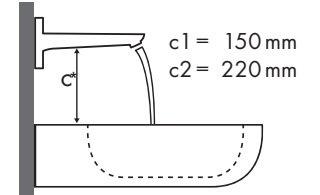

Hangi Hansgrohe bataryası hangi lavobaya uyar?

Villeroy & Boch

Memento									
		500 x 420		600 x 420		600 x 420		800 x 470	
		● # 5133 50 XX ● # 5133 5L XX	● # 5133 51 XX ● # 5133 5G XX	● # 5133 60 XX ● # 5133 6L XX	● # 5133 61 XX ● # 5133 6G XX	● # 5135 60 XX ● # 5135 61 XX	● # 5133 85 XX	● # 5133 81 XX	
Focus 100	# 31607000 # 31621000	✓		✓		✓		✓	
	# 31517000	✓	✓	✓	✓	✓	✓	✓	✓
Focus 190	# 31608000	✓		✓		✓		✓	
	# 31518000	✓	✓	✓	✓	✓	✓	✓	✓

Açıklama