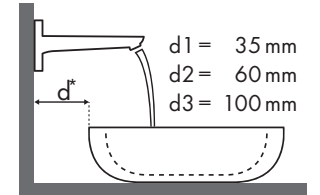

Hangi Hansgrohe bataryası hangi lavobaya uyar?

Villeroy & Boch

Memento									
		500 x 420		600 x 420		600 x 420		800 x 470	
		● # 5133 50 XX ● # 5133 5L XX	● # 5133 51 XX ● # 5133 5G XX	● # 5133 60 XX ● # 5133 6L XX	● # 5133 61 XX ● # 5133 6G XX	● # 5135 60 XX ● # 5135 61 XX	● # 5133 85 XX	● # 5133 81 XX	
Focus 100	# 31607000 # 31621000	✓		✓		✓		✓	
	# 31517000	✓	✓	✓	✓	✓	✓	✓	✓
Focus 190	# 31608000	✓		✓		✓		✓	
	# 31518000	✓	✓	✓	✓	✓	✓	✓	✓

Açıklama