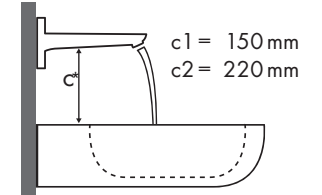

Hangi Hansgrohe bataryası hangi lavobaya uyar?

Ideal Standard

Moments				
		500 x 375	650 x 515	900 x 515
		●	●	●
Focus		#K0718 xx	#K0717 xx	#K0715 xx
Focus 70		#31730000 #31132000 #31130000	✓	
Focus 100		#31607000 #31621000	✓	✓
Focus 190		#31608000		✓
Focus 240		#31609000		✓

Ideal Standard

SimplyU						
		500 x 500	500 x 650	550 x 350		
		●	○	●	○	⊗
Focus		#T0997 xx	#T0127 xx	#T0156 xx	#T0129 xx	#T0126 xx
Focus 70		#31730000	✓	✓	✓	✓
Focus 100		#31607000 #31621000	✓	✓	✓	✓
Focus 190		#31608000	✓	✓	✓	✓^{a2}

Açıklama