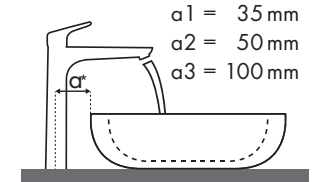

Hangi Hansgrohe bataryası hangi lavobaya uyar?

Ideal Standard

Moments				
		500 x 375	650 x 515	900 x 515
		●	●	●
Focus		#K0718 xx	#K0717 xx	#K0715 xx
Focus 70		#31730000 #31132000 #31130000	✓	
Focus 100		#31607000 #31621000	✓	✓
Focus 190		#31608000		✓
Focus 240		#31609000		✓

Ideal Standard

SimplyU						
		500 x 500	500 x 650	550 x 350		
		●	○	●	○	⊗
Focus		#T0997 xx	#T0127 xx	#T0156 xx	#T0129 xx	#T0126 xx
Focus 70		#31730000	✓	✓	✓	✓
Focus 100		#31607000 #31621000	✓	✓	✓	✓
Focus 190		#31608000	✓	✓	✓	✓^{a2}

Açıklama