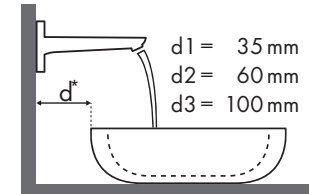

Hangi Hansgrohe bataryası hangi lavobaya uyar?

Duravit

Starck 3								
		500 x 260	490 x 365	650 x 485	700 x 490	850 x 485	1050 x 485	
		○	●	●	●	●	●	
Focus		# 075150.00	# 030249.00 # 030256.00	# 030065.00	# 030470.00	# 030480.00	# 030410.00	
Focus 70 	# 31730000	✓	✓	✓				
	# 31733000 # 31130000	✓	✓	✓				
	Focus 100 	# 31607000 # 31621000 # 31517000	✓ ✓ ✓	✓ ✓ ✓	✓ ✓ ✓	✓ ✓ ✓	✓ ✓ ✓	✓ ✓ ✓
Focus 190 	# 31608000 # 31518000		✓ ✓	✓ ✓	✓ ✓	✓ ✓	✓ ✓	
	Focus 240 	# 31609000 # 31519000		✓ ✓	✓ ✓			

Açıklama