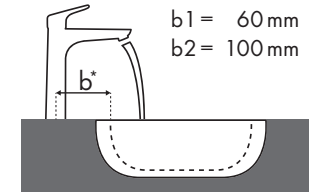

Hangi Hansgrohe bataryası hangi lavobaya uyar?

Ideal Standard

Moments				
		500 x 375	650 x 515	900 x 515
		●	●	●
Focus		#K0718 xx	#K0717 xx	#K0715 xx
Focus 70		#31730000 #31132000 #31130000	✓	
Focus 100		#31607000 #31621000	✓	✓
Focus 190		#31608000		✓
Focus 240		#31609000		✓

Ideal Standard

SimplyU						
		500 x 500	500 x 650	550 x 350		
		●	○	●	○	⊗
Focus		#T0997 xx	#T0127 xx	#T0156 xx	#T0129 xx	#T0126 xx
Focus 70		#31730000	✓	✓	✓	✓
Focus 100		#31607000 #31621000	✓	✓	✓	✓
Focus 190		#31608000	✓	✓	✓	✓^{a2}

Açıklama