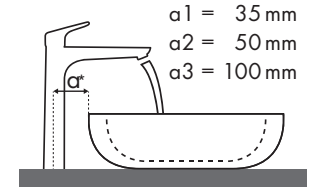

Hangi Hansgrohe bataryası hangi lavobaya uyar?

Villeroy & Boch

Memento									
		500 x 420		600 x 420		600 x 420		800 x 470	
		● # 5133 50 XX ● # 5133 5L XX	● # 5133 51 XX ● # 5133 5G XX	● # 5133 60 XX ● # 5133 6L XX	● # 5133 61 XX ● # 5133 6G XX	● # 5135 60 XX ● # 5135 61 XX	● # 5133 85 XX	● # 5133 81 XX	
Focus 100	# 31607000 # 31621000	✓		✓		✓		✓	
	# 31517000	✓	✓	✓	✓	✓	✓	✓	✓
Focus 190	# 31608000	✓		✓		✓		✓	
	# 31518000	✓	✓	✓	✓	✓	✓	✓	✓

Açıklama