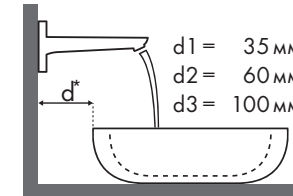

### Схема взаиморасположения смесителя и раковины

a1 = 35 мм  
a2 = 50 мм  
a3 = 100 мм

b1 = 60 мм  
b2 = 100 мм

c1 = 150 мм  
c2 = 220 мм

d1 = 35 мм  
d2 = 60 мм  
d3 = 100 мм

e1 = 35 мм  
e2 = 60 мм  
e3 = 100 мм