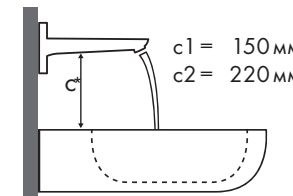

### Схема взаиморасположения смесителя и раковины

a1 = 35 мм  
a2 = 50 мм  
a3 = 100 мм

b1 = 60 мм  
b2 = 100 мм

c1 = 150 мм  
c2 = 220 мм

d1 = 35 мм  
d2 = 60 мм  
d3 = 100 мм

e1 = 35 мм  
e2 = 60 мм  
e3 = 100 мм