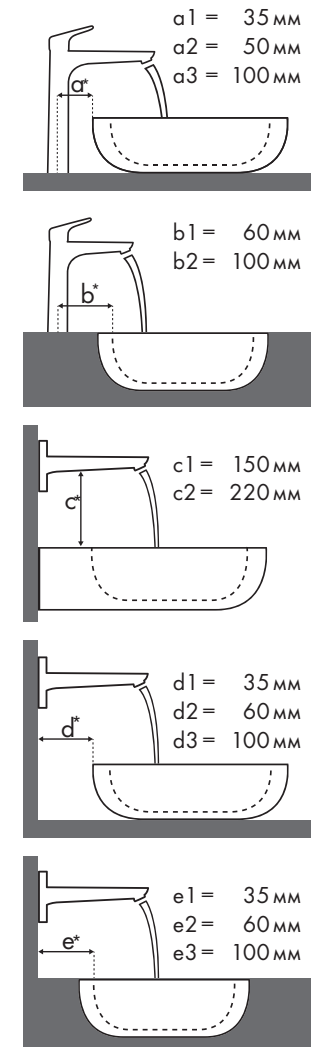

Схема взаиморасположения смесителя и раковины