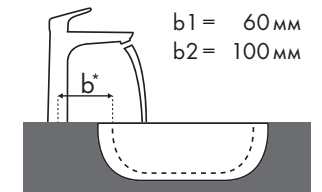

Схема взаиморасположения смесителя и раковины