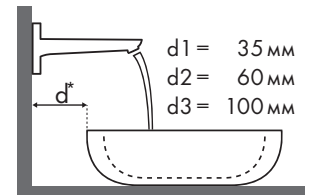

Схема взаиморасположения смесителя и раковины

* = Раковины без отверстия под смеситель доступны по запросу

✓ = Рекомендуемое сочетание | ● = С просверленным отверстием под смеситель | ○ = С намеченным отверстием под смеситель | ⊗ = Без отверстия под смеситель