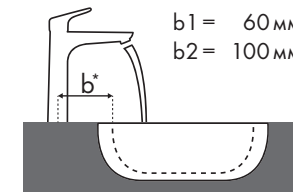

### Keramag

Focus		My Day					
							
		400 x 280	650 x 480	800 x 480	1000 x 480	1000 x 480	600 x 400
		●	●	●	●	●	●
		#125540	#125440	#125465	#125480	#125400	#245460
	#31607000 #31621000	✓	✓	✓	✓	✓	
	#31517000	✓	✓	✓	✓	✓	
	#31608000			✓	✓	✓	✓a2
	#31518000			✓	✓	✓	✓a2

### Схема взаиморасположения смесителя и раковины

a1 = 35 мм  
a2 = 50 мм  
a3 = 100 мм

b1 = 60 мм  
b2 = 100 мм

c1 = 150 мм  
c2 = 220 мм

d1 = 35 мм  
d2 = 60 мм  
d3 = 100 мм

e1 = 35 мм  
e2 = 60 мм  
e3 = 100 мм