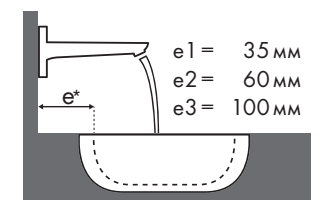

Схема взаиморасположения смесителя и раковины