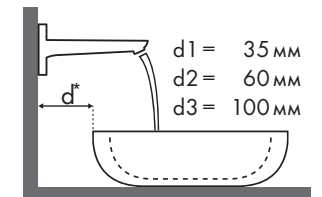

Схема взаиморасположения смесителя и раковины