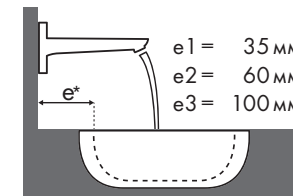

### Схема взаиморасположения смесителя и раковины

a1 = 35 мм  
a2 = 50 мм  
a3 = 100 мм

b1 = 60 мм  
b2 = 100 мм

c1 = 150 мм  
c2 = 220 мм

d1 = 35 мм  
d2 = 60 мм  
d3 = 100 мм

e1 = 35 мм  
e2 = 60 мм  
e3 = 100 мм