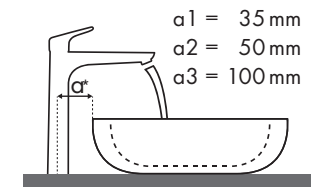

Magyarázat