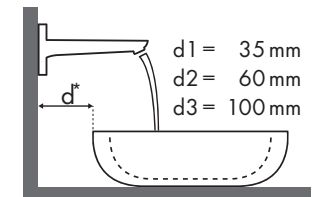

Magyarázat