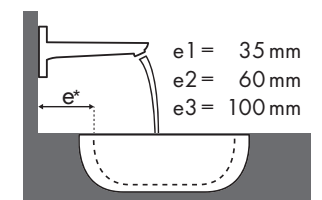

Magyarázat