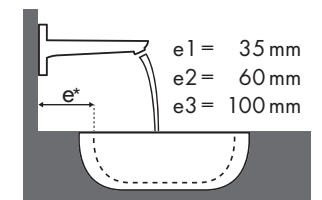

Magyarázat