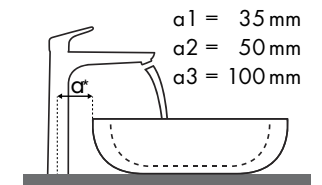

Magyarázat