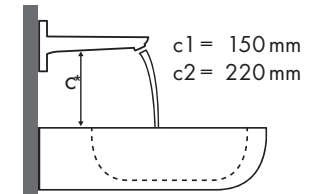

Magyarázat