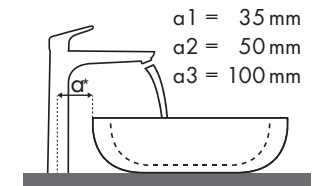

Magyarázat