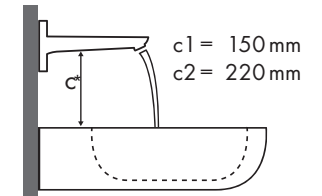

Magyarázat