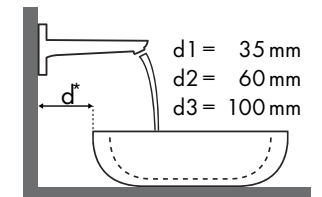

Magyarázat