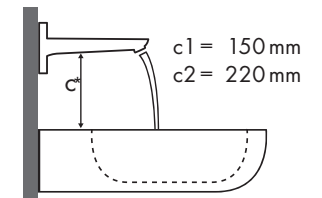

Magyarázat