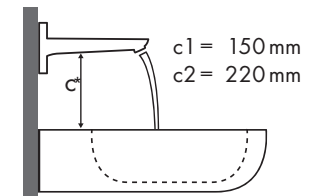

Magyarázat