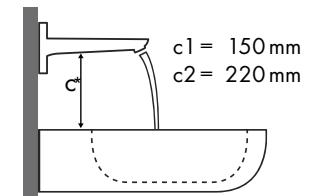

Magyarázat