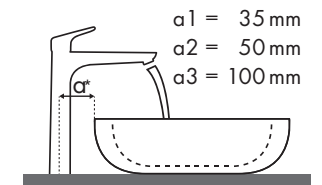

Magyarázat