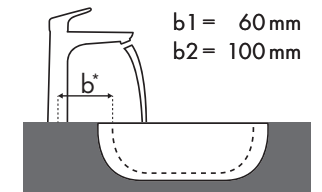

Signaturforklaring