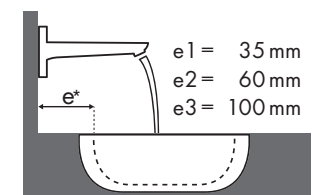

Signaturforklaring