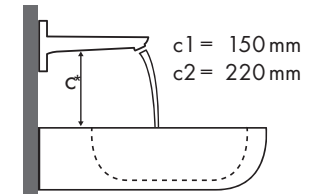

Signaturforklaring