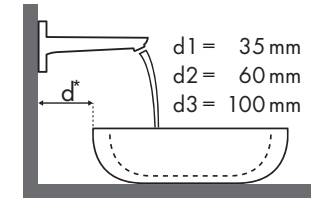

Signaturforklaring

a1 = 35 mm
a2 = 50 mm
a3 = 100 mm

b1 = 60 mm
b2 = 100 mm

c1 = 150 mm
c2 = 220 mm

d1 = 35 mm
d2 = 60 mm
d3 = 100 mm

e1 = 35 mm
e2 = 60 mm
e3 = 100 mm

✓ = Anbefalede kombinationer | ● = Med hanehul | ○ = Forberedt hanehul | ⊗ = Uden hanehul

Hvilket Hansgrohe armatur passer til hvilken håndvask?

Ideal Standard

Moments				
		500 x 375	650 x 515	900 x 515
		●	●	●
		# K0718 xx	# K0717 xx	# K0715 xx
Focus				
Focus 70 	# 31730000 # 31132000 # 31130000	✓		
Focus 100 	# 31607000 # 31621000	✓	✓	✓
Focus 190 	# 31608000		✓	✓
Focus 240 	# 31609000		✓	✓