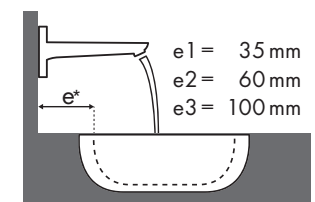

Signaturforklaring

a1 = 35 mm
a2 = 50 mm
a3 = 100 mm

b1 = 60 mm
b2 = 100 mm

c1 = 150 mm
c2 = 220 mm

d1 = 35 mm
d2 = 60 mm
d3 = 100 mm

e1 = 35 mm
e2 = 60 mm
e3 = 100 mm

✓ = Anbefalede kombinationer | ● = Med hanehul | ○ = Forberedt hanehul | ⊗ = Uden hanehul