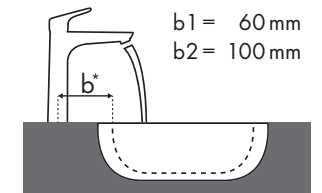

Signaturforklaring