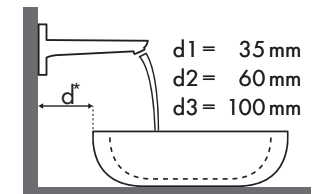

Signaturforklaring