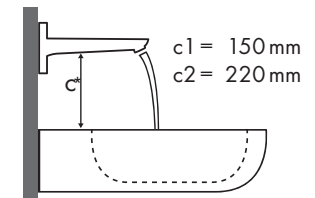

Signaturforklaring

a1 = 35 mm
a2 = 50 mm
a3 = 100 mm

b1 = 60 mm
b2 = 100 mm

c1 = 150 mm
c2 = 220 mm

d1 = 35 mm
d2 = 60 mm
d3 = 100 mm

e1 = 35 mm
e2 = 60 mm
e3 = 100 mm

✓ = Anbefalede kombinationer | ● = Med hanehul | ○ = Forberedt hanehul | ⊗ = Uden hanehul