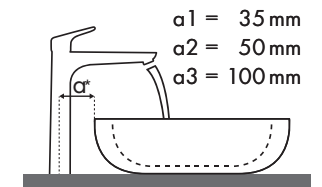

Signaturforklaring