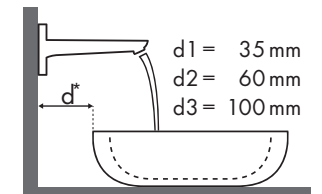

Signaturforklaring