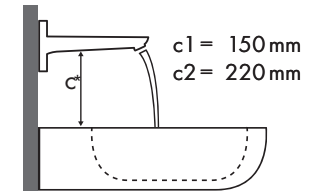

Signaturforklaring