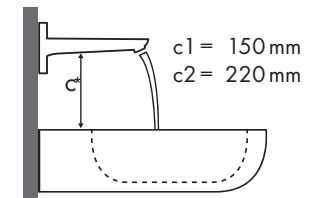

Signaturforklaring