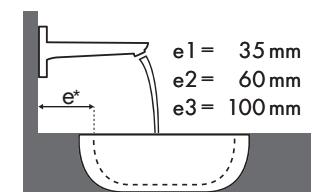

Signaturforklaring