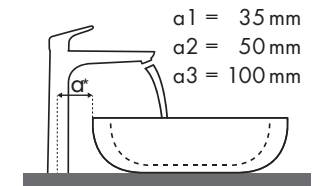

Signaturforklaring