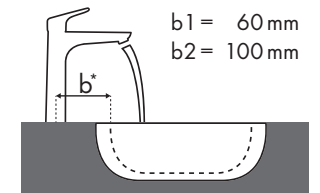

Welche Hansgrohe Armatur passt zu welchem Waschbecken?

Duravit

DuraStyle							
		450 x 335	550 x 440	370 x 370	430 x 430	600 x 380	1000 x 480
		●	●	⊗	⊗	⊗	●
		# 070845.00	# 231955.00	# 037337.00	# 034943.00	# 034960.00	# 232010.00
Focus 100		# 31607000 # 31621000	✓	✓^{b1}			✓
		# 31517000	✓	✓^{b1}			✓
Focus 190		# 31608000	✓	✓^{b1}			✓
		# 31518000	✓	✓^{b1}	✓^{a1}	✓^{a1}	✓

Legende