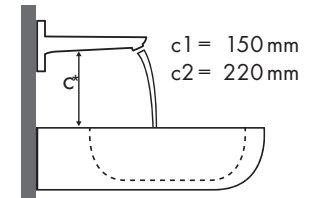

Legende

a1 = 35 mm
a2 = 50 mm
a3 = 100 mm

b1 = 60 mm
b2 = 100 mm

c1 = 150 mm
c2 = 220 mm

d1 = 35 mm
d2 = 60 mm
d3 = 100 mm

e1 = 35 mm
e2 = 60 mm
e3 = 100 mm

Welche Hansgrohe Armatur passt zu welchem Waschbecken?