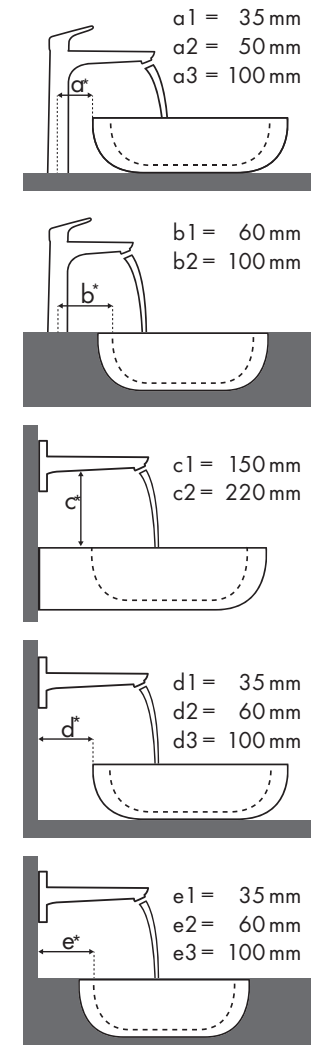

Welche Hansgrohe Armatur passt zu welchem Waschbecken?

Ideal Standard

Moments				
		500 x 375	650 x 515	900 x 515
		●	●	●
		# K0718 xx	# K0717 xx	# K0715 xx
Focus				
Focus 70 	# 31730000 # 31132000 # 31130000	✓		
Focus 100 	# 31607000 # 31621000	✓	✓	✓
Focus 190 	# 31608000		✓	✓
Focus 240 	# 31609000		✓	✓

Ideal Standard

SimplyU						
		500 x 500	500 x 650	550 x 350		
		●	○	●	○	⊗
		# T0997 xx	# T0127 xx	# T0156 xx	# T0129 xx	# T0126 xx
Focus						
Focus 70 	# 31730000	✓	✓	✓	✓	
Focus 100 	# 31607000 # 31621000	✓	✓	✓	✓	
Focus 190 	# 31608000	✓	✓	✓	✓	✓^{a2}

Legende