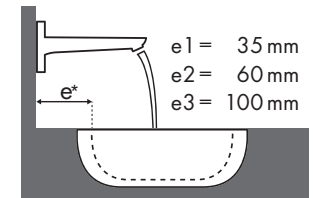

Legende

a1 = 35 mm
a2 = 50 mm
a3 = 100 mm

b1 = 60 mm
b2 = 100 mm

c1 = 150 mm
c2 = 220 mm

d1 = 35 mm
d2 = 60 mm
d3 = 100 mm

e1 = 35 mm
e2 = 60 mm
e3 = 100 mm

Welche Hansgrohe Armatur passt zu welchem Waschbecken?