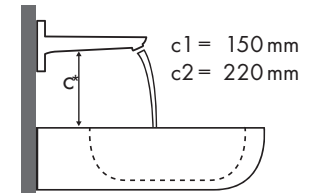

Welche Hansgrohe Armatur passt zu welchem Waschbecken?

Duravit

DuraStyle							
		450 x 335	550 x 440	370 x 370	430 x 430	600 x 380	1000 x 480
		●	●	⊗	⊗	⊗	●
		# 070845.00	# 231955.00	# 037337.00	# 034943.00	# 034960.00	# 232010.00
Focus 100		# 31607000 # 31621000	✓	✓^{b1}			✓
		# 31517000	✓	✓^{b1}			✓
Focus 190		# 31608000	✓	✓^{b1}			✓
		# 31518000	✓	✓^{b1}	✓^{a1}	✓^{a1}	✓

Legende