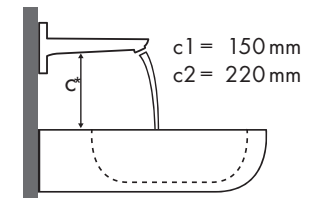

Welche Hansgrohe Armatur passt zu welchem Waschbecken?

Villeroy & Boch

Memento												
		500 x 420		600 x 420		600 x 420		800 x 470				
		●	○	●	○	●	○	●	○			
Focus		# 5133 50 XX	# 5133 51 XX	# 5133 5G XX	# 5133 60 XX	# 5133 6L XX	# 5133 6I XX	# 5133 6G XX	# 5135 60 XX	# 5135 6I XX	# 5133 85 XX	# 5133 8I XX
		# 5133 5L XX	# 5133 5T XX	# 5133 5G XX	# 5133 60 XX	# 5133 6L XX	# 5133 6I XX	# 5133 6G XX	# 5135 60 XX	# 5135 6I XX	# 5133 85 XX	# 5133 8I XX
Focus 100 	# 31607000	✓			✓			✓		✓		
	# 31621000	✓			✓			✓		✓		
Focus 190 	# 31517000	✓	✓	✓	✓	✓	✓	✓	✓	✓	✓	✓
	# 31608000	✓			✓			✓		✓		
	# 31518000	✓	✓	✓	✓	✓	✓	✓	✓	✓	✓	✓

Legende