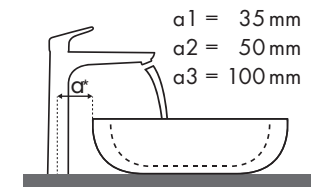

Welche Hansgrohe Armatur passt zu welchem Waschbecken?

Villeroy & Boch

Memento												
		500 x 420		600 x 420		600 x 420		800 x 470				
		●	○	●	○	●	○	●	○			
Focus		# 5133 50 XX	# 5133 51 XX	# 5133 5G XX	# 5133 60 XX	# 5133 6L XX	# 5133 6I XX	# 5133 6G XX	# 5135 60 XX	# 5135 6I XX	# 5133 85 XX	# 5133 8I XX
		# 5133 5L XX	# 5133 5T XX	# 5133 5G XX	# 5133 60 XX	# 5133 6L XX	# 5133 6I XX	# 5133 6G XX	# 5135 60 XX	# 5135 6I XX	# 5133 85 XX	# 5133 8I XX
Focus 100 	# 31607000	✓			✓			✓		✓		
	# 31621000	✓			✓			✓		✓		
Focus 190 	# 31517000	✓	✓	✓	✓	✓	✓	✓	✓	✓	✓	✓
	# 31608000	✓			✓			✓		✓		
	# 31518000	✓	✓	✓	✓	✓	✓	✓	✓	✓	✓	✓

Legende