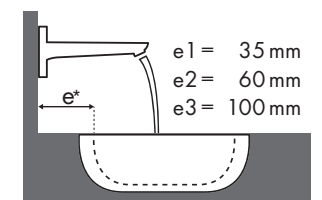

Welche Hansgrohe Armatur passt zu welchem Waschbecken?

Villeroy & Boch

Memento												
		500 x 420		600 x 420		600 x 420		800 x 470				
		●	○	●	○	●	○	●	○			
Focus		# 5133 50 XX	# 5133 51 XX	# 5133 5G XX	# 5133 60 XX	# 5133 6L XX	# 5133 6I XX	# 5133 6G XX	# 5135 60 XX	# 5135 6I XX	# 5133 85 XX	# 5133 8I XX
		# 5133 5L XX	# 5133 5T XX	# 5133 5G XX	# 5133 60 XX	# 5133 6L XX	# 5133 6I XX	# 5133 6G XX	# 5135 60 XX	# 5135 6I XX	# 5133 85 XX	# 5133 8I XX
Focus 100 	# 31607000	✓			✓			✓		✓		
	# 31621000	✓			✓			✓		✓		
Focus 190 	# 31517000	✓	✓	✓	✓	✓	✓	✓	✓	✓	✓	✓
	# 31608000	✓			✓			✓		✓		
	# 31518000	✓	✓	✓	✓	✓	✓	✓	✓	✓	✓	✓

Legende