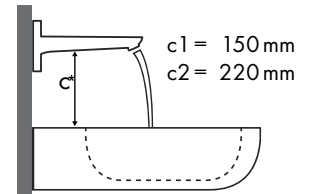

Legende

✓ = Kombination empfohlen | ● = Hahnloch durchgestochen | ○ = Hahnloch vorgestochen | ⊗ = ohne Hahnloch

Welche Hansgrohe Armatur passt zu welchem Waschbecken?

Villeroy & Boch

Memento												
		500 x 420		600 x 420		600 x 420		800 x 470				
		●	○	●	○	●	○	●	○			
Focus		# 5133 50 XX	# 5133 51 XX	# 5133 5G XX	# 5133 60 XX	# 5133 6L XX	# 5133 6I XX	# 5133 6G XX	# 5135 60 XX	# 5135 6I XX	# 5133 85 XX	# 5133 8I XX
		# 5133 5L XX	# 5133 5T XX	# 5133 5G XX	# 5133 60 XX	# 5133 6L XX	# 5133 6I XX	# 5133 6G XX	# 5135 60 XX	# 5135 6I XX	# 5133 85 XX	# 5133 8I XX
Focus 100 	# 31607000	✓			✓			✓		✓		
	# 31621000	✓			✓			✓		✓		
Focus 190 	# 31517000	✓	✓	✓	✓	✓	✓	✓	✓	✓	✓	✓
	# 31608000	✓			✓			✓		✓		
	# 31518000	✓	✓	✓	✓	✓	✓	✓	✓	✓	✓	✓