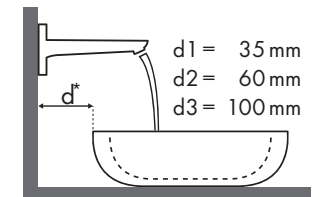

Welche Hansgrohe Armatur passt zu welchem Waschbecken?

Villeroy & Boch

Memento												
		500 x 420		600 x 420		600 x 420		800 x 470				
		●	○	●	○	●	○	●	○			
Focus		# 5133 50 XX	# 5133 51 XX	# 5133 5G XX	# 5133 60 XX	# 5133 6L XX	# 5133 6I XX	# 5133 6G XX	# 5135 60 XX	# 5135 6I XX	# 5133 85 XX	# 5133 8I XX
		# 5133 5L XX	# 5133 5T XX	# 5133 5G XX	# 5133 60 XX	# 5133 6L XX	# 5133 6I XX	# 5133 6G XX	# 5135 60 XX	# 5135 6I XX	# 5133 85 XX	# 5133 8I XX
Focus 100 	# 31607000	✓			✓			✓		✓		
	# 31621000	✓			✓			✓		✓		
Focus 190 	# 31517000	✓	✓	✓	✓	✓	✓	✓	✓	✓	✓	✓
	# 31608000	✓			✓			✓		✓		
	# 31518000	✓	✓	✓	✓	✓	✓	✓	✓	✓	✓	✓

Legende