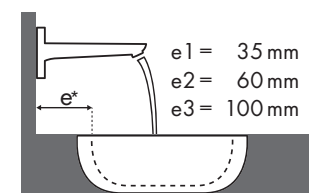

Welche Hansgrohe Armatur passt zu welchem Waschbecken?

Duravit

DuraStyle							
		450 x 335	550 x 440	370 x 370	430 x 430	600 x 380	1000 x 480
		●	●	⊗	⊗	⊗	●
		# 070845.00	# 231955.00	# 037337.00	# 034943.00	# 034960.00	# 232010.00
Focus 100		# 31607000 # 31621000	✓	✓^{b1}			✓
		# 31517000	✓	✓^{b1}			✓
Focus 190		# 31608000	✓	✓^{b1}			✓
		# 31518000	✓	✓^{b1}	✓^{a1}	✓^{a1}	✓

Legende