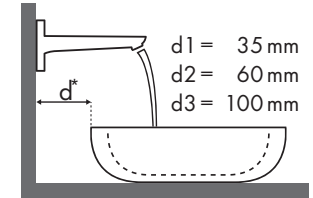

Legende

a1 = 35 mm
a2 = 50 mm
a3 = 100 mm

b1 = 60 mm
b2 = 100 mm

c1 = 150 mm
c2 = 220 mm

d1 = 35 mm
d2 = 60 mm
d3 = 100 mm

e1 = 35 mm
e2 = 60 mm
e3 = 100 mm

Welche Hansgrohe Armatur passt zu welchem Waschbecken?