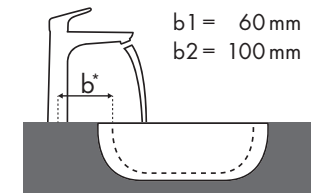

Welche Hansgrohe Armatur passt zu welchem Waschbecken?

Villeroy & Boch

Memento												
		500 x 420		600 x 420		600 x 420		800 x 470				
		●	○	●	○	●	○	●	○			
Focus		# 5133 50 XX	# 5133 51 XX	# 5133 5G XX	# 5133 60 XX	# 5133 6L XX	# 5133 6I XX	# 5133 6G XX	# 5135 60 XX	# 5135 6I XX	# 5133 85 XX	# 5133 8I XX
		# 5133 5L XX	# 5133 5T XX	# 5133 5G XX	# 5133 60 XX	# 5133 6L XX	# 5133 6I XX	# 5133 6G XX	# 5135 60 XX	# 5135 6I XX	# 5133 85 XX	# 5133 8I XX
Focus 100 	# 31607000	✓			✓			✓		✓		
	# 31621000	✓			✓			✓		✓		
Focus 190 	# 31517000	✓	✓	✓	✓	✓	✓	✓	✓	✓	✓	✓
	# 31608000	✓			✓			✓		✓		
	# 31518000	✓	✓	✓	✓	✓	✓	✓	✓	✓	✓	✓

Legende