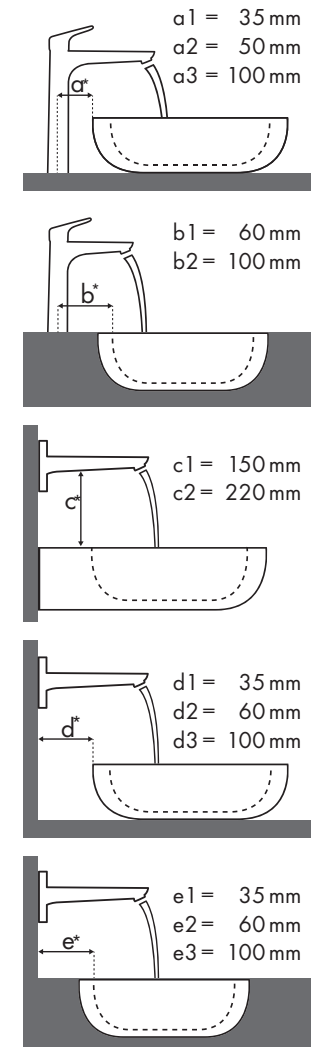

Which Hansgrohe mixer suits which basin?

Villeroy & Boch

		Sentique				
		450 x 360	650 x 500	555 x 450		
		●	●	●	●	●
		# 5322 45 XX	# 5322 46 XX	# 5143 65 XX	# 5143 66 XX	# 5146 55 XX
Talis						
	# 32040000	✓		✓		✓
	# 32057000					
	# 32041000	✓	✓	✓	✓	✓
	# 32130000					
	# 32053000			✓		✓
	# 32052000			✓		
	# 32070000			✓		
	# 32073000					✓
	# 32084000			✓		
	# 32082000					
	# 32080000					

Villeroy & Boch

		Subway 2.0									
		450 x 370	500 x 400	600 x 470	650 x 490	630 x 355					
		●	●	●	●	●	●	●	●		
		# 7315 45 XX	# 7315 50 XX	# 7113 60 XX	# 7113 61 XX	# 7113 62 XX ⊗	# 7114 65 XX	# 7114 66 XX	# 7114 67 XX ⊗	# 4115 6R XX	# 4115 6R XX
Talis											
	# 32040000	✓	✓	✓			✓				
	# 32057000										
	# 32041000	✓	✓	✓	✓		✓	✓			✓
	# 32130000										
	# 32053000			✓			✓				
	# 32070000			✓			✓				
	# 32073000										
	# 32084000			✓			✓				
	# 32082000										
	# 32080000										
	# 31618000								✓^{c1}		
	# 31611000					✓^{c1}			✓^{c1}		

Legend