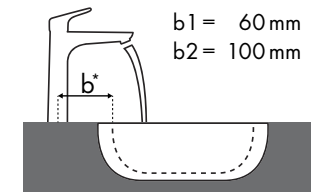

Magyarázat

✓ = Ajánlott kombinációk | ● = A csaptelep számára van egy luk a kerámián | ○ = A csaptelep számára meg van jelölve egy luk a kerámián | ⊗ = A csaptelep számára nincsen luk a kerámián