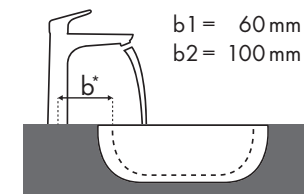

Magyarázat