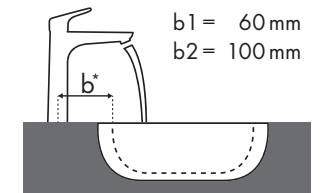

Magyarázat

✓ = Ajánlott kombinációk | ● = A csaptelep számára van egy luk a kerámián | ○ = A csaptelep számára meg van jelölve egy luk a kerámián | ⊗ = A csaptelep számára nincsen luk a kerámián