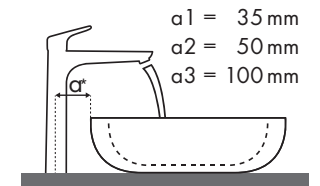

Magyarázat

✓ = Ajánlott kombinációk | ● = A csaptelep számára van egy luk a kerámián | ○ = A csaptelep számára meg van jelölve egy luk a kerámián | ⊗ = A csaptelep számára nincsen luk a kerámián

Melyik Hansgrohe csaptelep melyik mosdótálhoz illik?