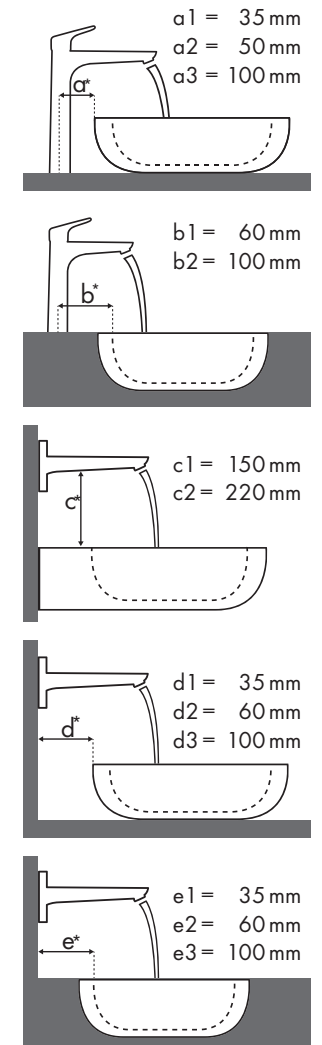

Magyarázat

* = A csaptelep kijelölt helyével nem rendelkező mosdótálak külön rendelhetők

✓ = Ajánlott kombinációk | ● = A csaptelep számára van egy luk a kerámián | ○ = A csaptelep számára meg van jelölve egy luk a kerámián | ⊗ = A csaptelep számára nincsen luk a kerámián