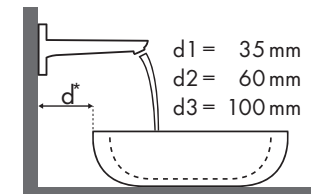

Magyarázat