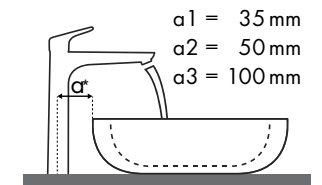

Magyarázat

✓ = Ajánlott kombinációk | ● = A csaptelep számára van egy luk a kerámián | ○ = A csaptelep számára meg van jelölve egy luk a kerámián | ⊗ = A csaptelep számára nincsen luk a kerámián