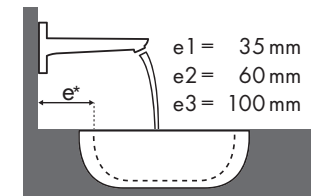

Magyarázat

✓ = Ajánlott kombinációk | ● = A csaptelep számára van egy luk a kerámián | ○ = A csaptelep számára meg van jelölve egy luk a kerámián | ⊗ = A csaptelep számára nincsen luk a kerámián