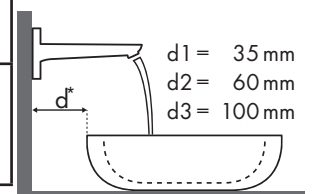

Magyarázat