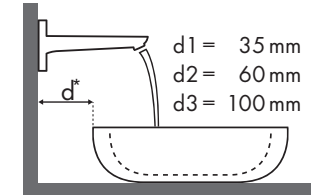

Magyarázat