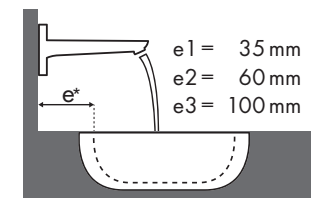

Magyarázat

✓ = Ajánlott kombinációk | ● = A csaptelep számára van egy luk a kerámián | ○ = A csaptelep számára meg van jelölve egy luk a kerámián | ⊗ = A csaptelep számára nincsen luk a kerámián