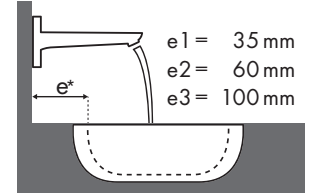

Magyarázat