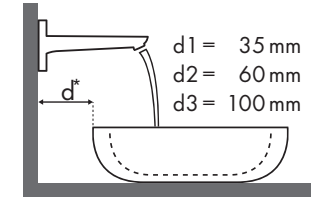

Magyarázat