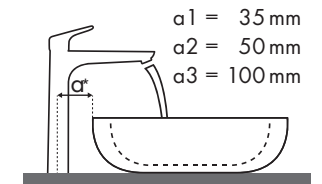

Magyarázat