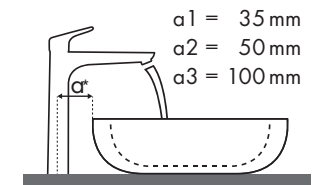

Magyarázat

✓ = Ajánlott kombinációk | ● = A csaptelep számára van egy luk a kerámián | ○ = A csaptelep számára meg van jelölve egy luk a kerámián | ⊗ = A csaptelep számára nincsen luk a kerámián