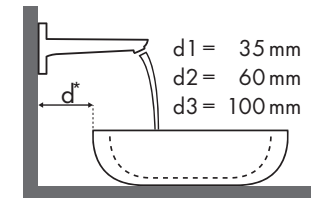

Magyarázat

✓ = Ajánlott kombinációk | ● = A csaptelep számára van egy luk a kerámián | ○ = A csaptelep számára meg van jelölve egy luk a kerámián | ⊗ = A csaptelep számára nincsen luk a kerámián