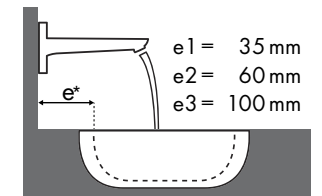

Magyarázat

✓ = Ajánlott kombinációk | ● = A csaptelep számára van egy luk a kerámián | ○ = A csaptelep számára meg van jelölve egy luk a kerámián | ⊗ = A csaptelep számára nincsen luk a kerámián