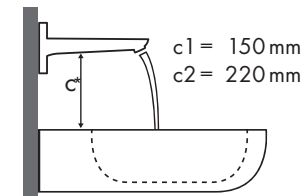

Magyarázat