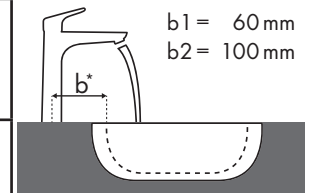

Magyarázat