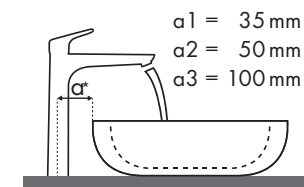

Magyarázat