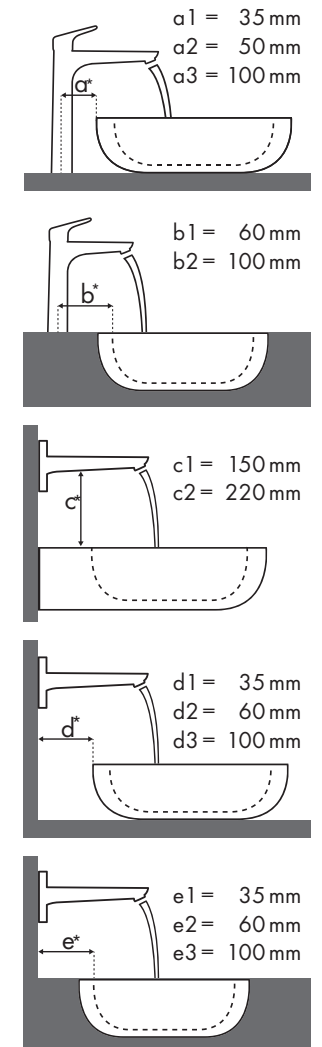

Magyarázat

* = A csaptelep kijelölt helyével nem rendelkező mosdótálak külön rendelhetők

✓ = Ajánlott kombinációk | ● = A csaptelep számára van egy luk a kerámián | ○ = A csaptelep számára meg van jelölve egy luk a kerámián | ⊗ = A csaptelep számára nincsen luk a kerámián