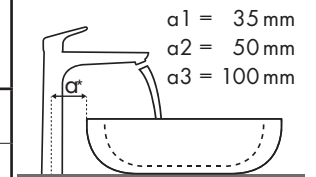

Magyarázat