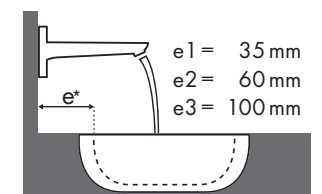

Magyarázat