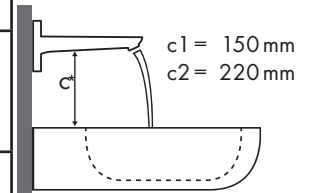

Magyarázat