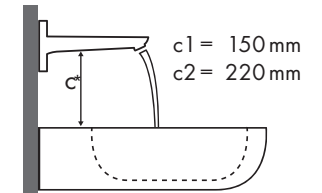

Magyarázat