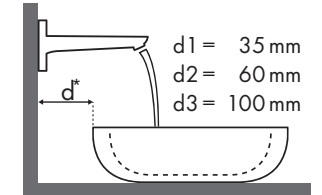

Magyarázat

✓ = Ajánlott kombinációk | ● = A csaptelep számára van egy luk a kerámián | ○ = A csaptelep számára meg van jelölve egy luk a kerámián | ⊗ = A csaptelep számára nincsen luk a kerámián