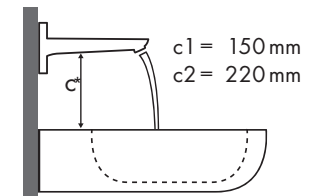

Magyarázat

✓ = Ajánlott kombinációk | ● = A csaptelep számára van egy luk a kerámián | ○ = A csaptelep számára meg van jelölve egy luk a kerámián | ⊗ = A csaptelep számára nincsen luk a kerámián