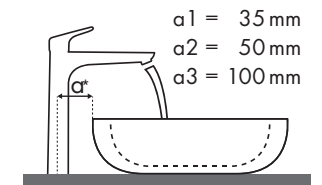

Magyarázat

Melyik Hansgrohe csaptelep melyik mosdótálhoz illik?

Laufen

My Life									
		470 x 380		750 x 480		750 x 530		650 x 440	
		●	⊗	●	⊗	●	⊗	●	⊗
Talis		#815942/104	#815942/109	#811946/104	#811946/109	#810946/104	#810946/109	#818944/104	#818944/109
Talis 80		#32040000 #32057000	✓	✓	✓	✓	✓	✓	✓
Talis 80		#32053000		✓	✓	✓	✓		
Talis 150		#32052000				✓			
Talis S²		#32070000 #32073000		✓	✓	✓	✓		
Talis 210		#32084000		✓	✓	✓	✓		
Talis 250		#32055000				✓			
Talis 165 mm		#31618000	✓ ^{c1}						✓ ^{c1} d1
Talis 225 mm		#31611000	✓ ^{c1}	✓ ^{c1} d1	✓ ^{c1}				✓ ^{c1} d2

Magyarázat

✓ = Ajánlott kombinációk | ● = A csaptelep számára van egy luk a kerámián | ○ = A csaptelep számára meg van jelölve egy luk a kerámián | ⊗ = A csaptelep számára nincsen luk a kerámián

Melyik Hansgrohe csaptelep melyik mosdótálhoz illik?