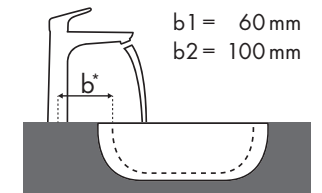

Magyarázat