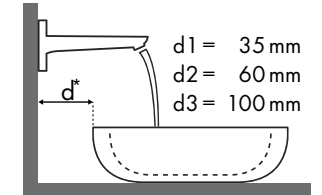

Magyarázat

✓ = Ajánlott kombinációk | ● = A csaptelep számára van egy luk a kerámián | ○ = A csaptelep számára meg van jelölve egy luk a kerámián | ⊗ = A csaptelep számára nincsen luk a kerámián