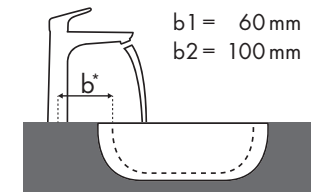

Magyarázat

✓ = Ajánlott kombinációk | ● = A csaptelep számára van egy luk a kerámián | ○ = A csaptelep számára meg van jelölve egy luk a kerámián | ⊗ = A csaptelep számára nincsen luk a kerámián