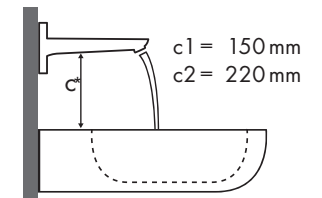

Magyarázat

✓ = Ajánlott kombinációk | ● = A csaptelep számára van egy luk a kerámián | ○ = A csaptelep számára meg van jelölve egy luk a kerámián | ⊗ = A csaptelep számára nincsen luk a kerámián