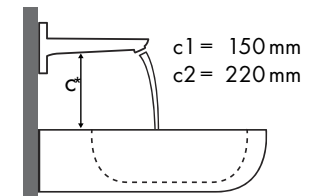

Magyarázat

✓ = Ajánlott kombinációk | ● = A csaptelep számára van egy luk a kerámián | ○ = A csaptelep számára meg van jelölve egy luk a kerámián | ⊗ = A csaptelep számára nincsen luk a kerámián