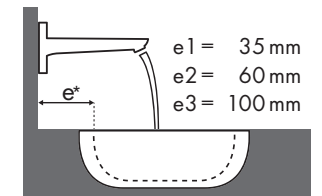

Magyarázat