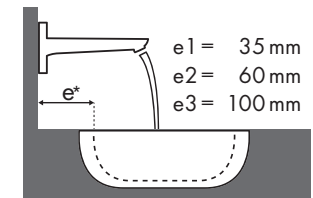

Legend

a1 = 35 mm
a2 = 50 mm
a3 = 100 mm

b1 = 60 mm
b2 = 100 mm

c1 = 150 mm
c2 = 220 mm

d1 = 35 mm
d2 = 60 mm
d3 = 100 mm

e1 = 35 mm
e2 = 60 mm
e3 = 100 mm

Which Hansgrohe mixer suits which basin?

Gala