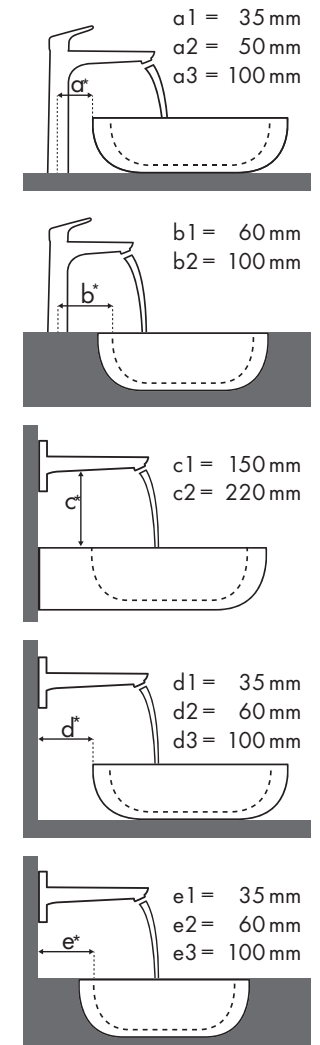

Which Hansgrohe mixer suits which basin?

Villeroy & Boch

Memento																		
		400 x 260	500 x 420				600 x 420				600 x 420				800 x 470			
		● # 5333 41 XX ● # 5333 4G XX	● # 5133 50 XX ● # 5133 5L XX	● # 5133 51 XX ● # 5133 5G XX	⊗ # 5133 52 XX ⊗ # 5133 5J XX	⊗ # 5133 53 XX ● # 5133 5F XX	● # 5133 60 XX ● # 5133 6L XX	● # 5133 61 XX ● # 5133 6G XX	⊗ # 5133 62 XX ⊗ # 5133 6J XX	⊗ # 5133 63 XX ⊗ # 5133 6F XX	● # 5135 60 XX ● # 5135 61 XX	● # 5135 62 XX ⊗ # 5135 63 XX	⊗ # 5135 63 XX	● # 5133 85 XX ● # 5133 81 XX	● # 5133 86 XX ⊗ # 5133 83 XX	⊗ # 5133 83 XX		
Metris																		
Metris 100 	# 31186000 # 31166000	✓																
Metris 110 	# 31080000 # 31121000 # 31084000		✓			✓				✓			✓					
Metris 200 	# 31183000 # 31185000		✓			✓			✓				✓					
Metris 230 	# 31087000 # 31187000 # 31081000		✓			✓			✓				✓					
Metris 260 	# 31082000 # 31184000												✓					
Metris 225 mm 	# 31086000				✓^{c1}	✓^{c1}			✓^{c1}	✓^{c1}			✓^{c1}	✓^{c1}				

Legend