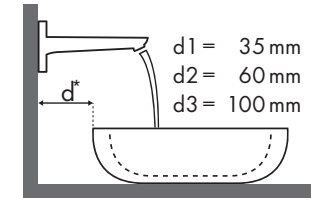

Legend

a1 = 35 mm
a2 = 50 mm
a3 = 100 mm

b1 = 60 mm
b2 = 100 mm

c1 = 150 mm
c2 = 220 mm

d1 = 35 mm
d2 = 60 mm
d3 = 100 mm

e1 = 35 mm
e2 = 60 mm
e3 = 100 mm

Which Hansgrohe mixer suits which basin?

Gala