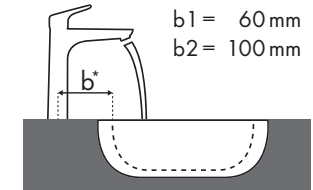

Legend

a1 = 35 mm
a2 = 50 mm
a3 = 100 mm

b1 = 60 mm
b2 = 100 mm

c1 = 150 mm
c2 = 220 mm

d1 = 35 mm
d2 = 60 mm
d3 = 100 mm

e1 = 35 mm
e2 = 60 mm
e3 = 100 mm

Which Hansgrohe mixer suits which basin?

Gala