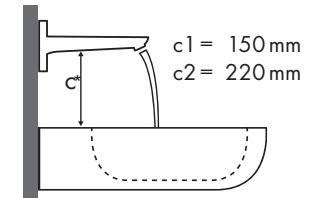

Legend

a1 = 35 mm
a2 = 50 mm
a3 = 100 mm

b1 = 60 mm
b2 = 100 mm

c1 = 150 mm
c2 = 220 mm

d1 = 35 mm
d2 = 60 mm
d3 = 100 mm

e1 = 35 mm
e2 = 60 mm
e3 = 100 mm

Which Hansgrohe mixer suits which basin?

Gala