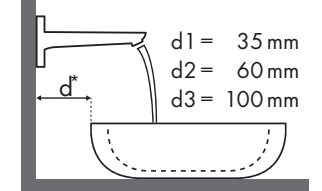

Hangi Hansgrohe bataryası hangi lavobaya uyar?

İdeal Standard

Moments				
		500 x 375	650 x 515	900 x 515
		●	●	●
Metris		# K0718 xx	# K0717 xx	# K0715 xx
Metris 100	# 31088000	✓	✓	
Metris 110	# 31080000 # 31121000	✓	✓	✓
Metris 200	# 31183000		✓	✓
Metris 230	# 31087000		✓	✓
Metris 260	# 31082000		✓	

İdeal Standard

SimplyU						
		500 x 500	500 x 650	550 x 350		
		●	○	●	○	⊗
Metris		# T0997 xx	# T0127 xx	# T0156 xx	# T0129 xx	# T0126 xx
Metris 100	# 31088000	✓	✓	✓	✓	
Metris 110	# 31080000 # 31121000	✓	✓	✓	✓	
Metris 200	# 31183000	✓	✓	✓	✓	✓^{a2}
Metris 230	# 31087000			✓	✓	
Metris 260	# 31082000			✓	✓	✓^{a2}
Metris 165 mm	# 31085000			✓^{c1}	✓^{d1}	
Metris 225 mm	# 31086000			✓^{c1}	✓^{d3}	

Açıklama