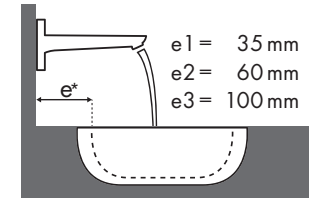

Hangi Hansgrohe bataryası hangi lavobaya uyar?

Villeroy & Boch

Memento						400 x 260		500 x 420		600 x 420		600 x 420		800 x 470					
						●	○	●	○	●	○	●	○	●	○	●	○		
						# 5333 41 XX # 5333 4G XX		# 5133 50 XX # 5133 5L XX	# 5133 51 XX # 5133 5G XX	# 5133 52 XX # 5133 5J XX	# 5133 53 XX # 5133 5F XX	# 5133 60 XX # 5133 6L XX	# 5133 61 XX # 5133 6G XX	# 5133 62 XX # 5133 6J XX	# 5133 63 XX # 5133 6F XX	# 5135 60 XX # 5135 61 XX	# 5135 62 XX # 5135 63 XX	# 5133 85 XX # 5133 81 XX	# 5133 86 XX # 5133 83 XX
Metris																			
Metris 100																			
# 31186000 # 31166000	✓																		
Metris 110																			
# 31080000 # 31121000		✓			✓								✓						
# 31084000	✓	✓	✓		✓	✓					✓	✓	✓	✓					
Metris 200																			
# 31183000		✓			✓						✓		✓						
# 31185000		✓	✓		✓	✓					✓	✓	✓	✓					
Metris 230																			
# 31087000 # 31187000		✓			✓						✓		✓						
# 31081000		✓	✓		✓	✓					✓	✓	✓	✓					
Metris 260																			
# 31082000													✓						
# 31184000													✓	✓					
Metris 225 mm																			
# 31086000				✓^{c1}	✓^{c1}					✓^{c1}	✓^{c1}		✓^{c1}	✓^{c1}					

Açıklama