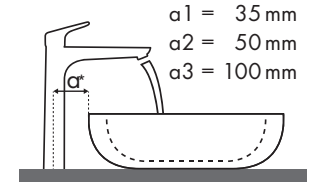

Hangi Hansgrohe bataryası hangi lavobaya uyar?

Duravit

2nd Floor																		
		400 x 300		525 x 350		600 x 430		800 x 500		1200 x 505		580 x 415						
		●	⊗	⊗	⊗	●	⊗	●	⊗	●	⊗	⊗	⊗					
Metris		# 079040..00	# 079040..70	# 031653..00	# 049160..00	# 049160..27	# 049160..60	# 049160..28	# 049180..00	# 049180..27	# 049180..60	# 049180..28	# 049112..00	# 049112..27	# 049112..60	# 049112..28	# 031758..00	# 031758..29
Metris 100		# 31166000	✓															
Metris 110		# 31080000				✓		✓		✓								
		# 31121000																
		# 31084000	✓			✓		✓		✓								
Metris 200		# 31183000							✓	✓								
		# 31185000							✓	✓							✓^{a2}	
Metris 230		# 31087000				✓		✓		✓								
		# 31187000																
		# 31081000				✓		✓		✓								
Metris 260		# 31184000																✓^{a2}
Metris 165mm		# 31085000	✓^{c1}		✓^{c1}_{e2}													✓^{c1}_{d1}
Metris 225mm		# 31086000			✓^{c1}_{e2}		✓^{c1}	✓^{c1}		✓^{c1}			✓^{c1}					✓^{c1}_{d2}

Açıklama