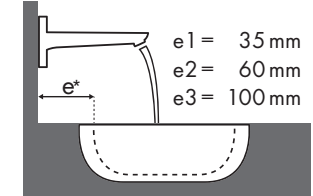

Açıklama

a1 = 35 mm
a2 = 50 mm
a3 = 100 mm

b1 = 60 mm
b2 = 100 mm

c1 = 150 mm
c2 = 220 mm

d1 = 35 mm
d2 = 60 mm
d3 = 100 mm

e1 = 35 mm
e2 = 60 mm
e3 = 100 mm

Hangi Hansgrohe bataryası hangi lavobaya uyar?

İdeal Standard