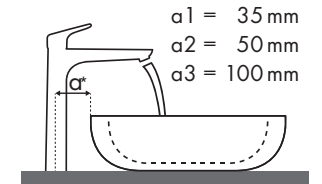

Hangi Hansgrohe bataryası hangi lavobaya uyar?

İdeal Standard

Moments				
		500 x 375	650 x 515	900 x 515
		●	●	●
Metris		# K0718 xx	# K0717 xx	# K0715 xx
Metris 100	# 31088000	✓	✓	
Metris 110	# 31080000 # 31121000	✓	✓	✓
Metris 200	# 31183000		✓	✓
Metris 230	# 31087000		✓	✓
Metris 260	# 31082000		✓	

İdeal Standard

SimplyU						
		500 x 500	500 x 650	550 x 350		
		●	○	●	○	⊗
Metris		# T0997 xx	# T0127 xx	# T0156 xx	# T0129 xx	# T0126 xx
Metris 100	# 31088000	✓	✓	✓	✓	
Metris 110	# 31080000 # 31121000	✓	✓	✓	✓	
Metris 200	# 31183000	✓	✓	✓	✓	✓^{a2}
Metris 230	# 31087000			✓	✓	
Metris 260	# 31082000			✓	✓	✓^{a2}
Metris 165 mm	# 31085000			✓^{c1}	✓^{d1}	
Metris 225 mm	# 31086000			✓^{c1}	✓^{d3}	

Açıklama