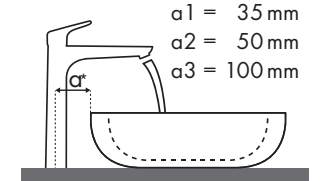

Hangi Hansgrohe bataryası hangi lavobaya uyar?

Duravit

New Darling						
	470 x 345	600 x 520	650 x 540	470 x 470	830 x 545	1030 x 545
	● # 073147.00	● # 262160.00	● # 262165.00	● # 049747.00	● # 049983.00	● # 049910.00
Metris						
Metris 100 	# 31088000	✓				
	# 31166000	✓				
Metris 110 	# 31080000	✓	✓	✓	✓	✓
	# 31121000	✓	✓	✓	✓	✓
	# 31084000	✓	✓	✓	✓	✓
Metris 200 	# 31183000		✓	✓	✓	
	# 31185000		✓	✓	✓	
Metris 230 	# 31087000		✓	✓	✓	✓
	# 31187000		✓	✓	✓	✓
	# 31081000		✓	✓	✓	✓
Metris 260 	# 31182000		✓	✓	✓	✓
	# 31184000		✓	✓	✓	✓

Açıklama