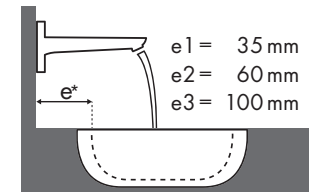

Hangi Hansgrohe bataryası hangi lavobaya uyar?

İdeal Standard

Moments				
		500 x 375	650 x 515	900 x 515
		●	●	●
Metris		# K0718 xx	# K0717 xx	# K0715 xx
Metris 100	# 31088000	✓	✓	
Metris 110	# 31080000 # 31121000	✓	✓	✓
Metris 200	# 31183000		✓	✓
Metris 230	# 31087000		✓	✓
Metris 260	# 31082000		✓	

İdeal Standard

SimplyU						
		500 x 500	500 x 650	550 x 350		
		●	○	●	○	⊗
Metris		# T0997 xx	# T0127 xx	# T0156 xx	# T0129 xx	# T0126 xx
Metris 100	# 31088000	✓	✓	✓	✓	
Metris 110	# 31080000 # 31121000	✓	✓	✓	✓	
Metris 200	# 31183000	✓	✓	✓	✓	✓^{a2}
Metris 230	# 31087000			✓	✓	
Metris 260	# 31082000			✓	✓	✓^{a2}
Metris 165 mm	# 31085000			✓^{c1}	✓^{d1}	
Metris 225 mm	# 31086000			✓^{c1}	✓^{d3}	

Açıklama