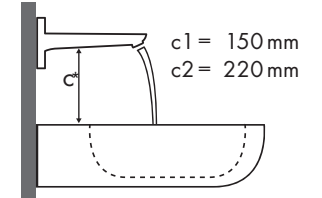

Hangi Hansgrohe bataryası hangi lavobaya uyar?

Villeroy & Boch

Memento						400 x 260		500 x 420		600 x 420		600 x 420		800 x 470					
						●	○	●	○	●	○	●	○	●	○	●	○		
						# 5333 41 XX # 5333 4G XX		# 5133 50 XX # 5133 5L XX	# 5133 51 XX # 5133 5G XX	# 5133 52 XX # 5133 5J XX	# 5133 53 XX # 5133 5F XX	# 5133 60 XX # 5133 6L XX	# 5133 61 XX # 5133 6G XX	# 5133 62 XX # 5133 6J XX	# 5133 63 XX # 5133 6F XX	# 5135 60 XX # 5135 61 XX	# 5135 62 XX # 5135 63 XX	# 5133 85 XX # 5133 81 XX	# 5133 86 XX # 5133 83 XX
Metris																			
Metris 100																			
# 31186000 # 31166000	✓																		
Metris 110																			
# 31080000 # 31121000		✓			✓								✓						
# 31084000	✓	✓	✓		✓	✓					✓	✓	✓	✓					
Metris 200																			
# 31183000		✓			✓						✓		✓						
# 31185000		✓	✓		✓	✓					✓	✓	✓	✓					
Metris 230																			
# 31087000 # 31187000		✓			✓						✓		✓						
# 31081000		✓	✓		✓	✓					✓	✓	✓	✓					
Metris 260																			
# 31082000													✓						
# 31184000													✓	✓					
Metris 225 mm																			
# 31086000				✓^{c1}	✓^{c1}					✓^{c1}	✓^{c1}		✓^{c1}	✓^{c1}					

Açıklama