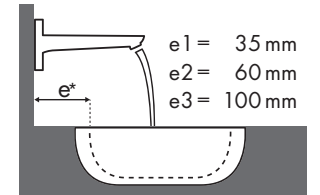

Hangi Hansgrohe bataryası hangi lavobaya uyar?

Duravit

2nd Floor																		
		400 x 300		525 x 350		600 x 430		800 x 500		1200 x 505		580 x 415						
		●	⊗	⊗	⊗	●	⊗	●	⊗	●	⊗	⊗	⊗					
Metris		# 079040..00	# 079040..70	# 031653..00	# 049160..00	# 049160..27	# 049160..60	# 049160..28	# 049180..00	# 049180..27	# 049180..60	# 049180..28	# 049112..00	# 049112..27	# 049112..60	# 049112..28	# 031758..00	# 031758..29
Metris 100		# 31166000	✓															
Metris 110		# 31080000				✓		✓		✓								
		# 31121000																
		# 31084000	✓			✓		✓		✓								
Metris 200		# 31183000							✓	✓								
		# 31185000							✓	✓							✓^{a2}	
Metris 230		# 31087000				✓		✓		✓								
		# 31187000																
		# 31081000				✓		✓		✓								
Metris 260		# 31184000																✓^{a2}
Metris 165mm		# 31085000	✓^{c1}		✓^{c1}_{e2}													✓^{c1}_{d1}
Metris 225mm		# 31086000			✓^{c1}_{e2}		✓^{c1}	✓^{c1}		✓^{c1}			✓^{c1}					✓^{c1}_{d2}

Açıklama