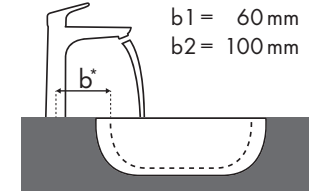

Hangi Hansgrohe bataryası hangi lavobaya uyar?

Duravit

New Darling						
	470 x 345	600 x 520	650 x 540	470 x 470	830 x 545	1030 x 545
	● # 073147.00	● # 262160.00	● # 262165.00	● # 049747.00	● # 049983.00	● # 049910.00
Metris						
Metris 100 	# 31088000	✓				
	# 31166000	✓				
Metris 110 	# 31080000	✓	✓	✓	✓	✓
	# 31121000	✓	✓	✓	✓	✓
	# 31084000	✓	✓	✓	✓	✓
Metris 200 	# 31183000		✓	✓	✓	
	# 31185000		✓	✓	✓	
Metris 230 	# 31087000		✓	✓	✓	✓
	# 31187000		✓	✓	✓	✓
	# 31081000		✓	✓	✓	✓
Metris 260 	# 31182000		✓	✓	✓	✓
	# 31184000		✓	✓	✓	✓

Açıklama