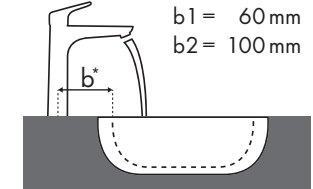

Açıklama

a1 = 35 mm
a2 = 50 mm
a3 = 100 mm

b1 = 60 mm
b2 = 100 mm

c1 = 150 mm
c2 = 220 mm

d1 = 35 mm
d2 = 60 mm
d3 = 100 mm

e1 = 35 mm
e2 = 60 mm
e3 = 100 mm

Hangi Hansgrohe bataryası hangi lavobaya uyar?

İdeal Standard