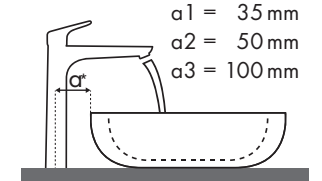

Hangi Hansgrohe bataryası hangi lavobaya uyar?

Villeroy & Boch

Memento						400 x 260		500 x 420		600 x 420		600 x 420		800 x 470					
						●	○	●	○	●	○	●	○	●	○	●	○		
						# 5333 41 XX # 5333 4G XX		# 5133 50 XX # 5133 5L XX	# 5133 51 XX # 5133 5G XX	# 5133 52 XX # 5133 5J XX	# 5133 53 XX # 5133 5F XX	# 5133 60 XX # 5133 6L XX	# 5133 61 XX # 5133 6G XX	# 5133 62 XX # 5133 6J XX	# 5133 63 XX # 5133 6F XX	# 5135 60 XX # 5135 61 XX	# 5135 62 XX # 5135 63 XX	# 5133 85 XX # 5133 81 XX	# 5133 86 XX # 5133 83 XX
Metris																			
Metris 100																			
# 31186000 # 31166000	✓																		
Metris 110																			
# 31080000 # 31121000		✓			✓								✓						
# 31084000	✓	✓	✓		✓	✓					✓	✓	✓	✓					
Metris 200																			
# 31183000		✓			✓						✓		✓						
# 31185000		✓	✓		✓	✓					✓	✓	✓	✓					
Metris 230																			
# 31087000 # 31187000		✓			✓						✓		✓						
# 31081000		✓	✓		✓	✓					✓	✓	✓	✓					
Metris 260																			
# 31082000													✓						
# 31184000													✓	✓					
Metris 225 mm																			
# 31086000				✓^{c1}	✓^{c1}					✓^{c1}	✓^{c1}		✓^{c1}	✓^{c1}					

Açıklama