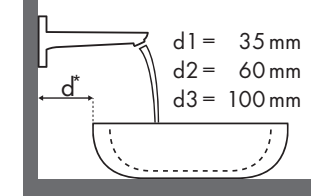

Açıklama

a1 = 35 mm
a2 = 50 mm
a3 = 100 mm

b1 = 60 mm
b2 = 100 mm

c1 = 150 mm
c2 = 220 mm

d1 = 35 mm
d2 = 60 mm
d3 = 100 mm

e1 = 35 mm
e2 = 60 mm
e3 = 100 mm

Hangi Hansgrohe bataryası hangi lavobaya uyar?

İdeal Standard