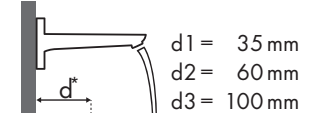

Açıklama

* = Lavabo armatür deliksiz istek üzerine mevcuttur

✓ = Önerilen kombinasyonlar | ● = Batarya deliği ile | ○ = Batarya deliği açılmış | ⊗ = Batarya deliksiz (delik açılmadan)