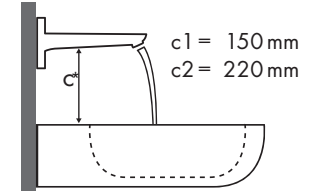

Hangi Hansgrohe bataryası hangi lavobaya uyar?

İdeal Standard

Moments				
		500 x 375	650 x 515	900 x 515
		●	●	●
Metris		# K0718 xx	# K0717 xx	# K0715 xx
Metris 100	# 31088000	✓	✓	
Metris 110	# 31080000 # 31121000	✓	✓	✓
Metris 200	# 31183000		✓	✓
Metris 230	# 31087000		✓	✓
Metris 260	# 31082000		✓	

İdeal Standard

SimplyU						
		500 x 500	500 x 650	550 x 350		
		●	○	●	○	⊗
Metris		# T0997 xx	# T0127 xx	# T0156 xx	# T0129 xx	# T0126 xx
Metris 100	# 31088000	✓	✓	✓	✓	
Metris 110	# 31080000 # 31121000	✓	✓	✓	✓	
Metris 200	# 31183000	✓	✓	✓	✓	✓^{a2}
Metris 230	# 31087000			✓	✓	
Metris 260	# 31082000			✓	✓	✓^{a2}
Metris 165 mm	# 31085000			✓^{c1}	✓^{d1}	
Metris 225 mm	# 31086000			✓^{c1}	✓^{d3}	

Açıklama