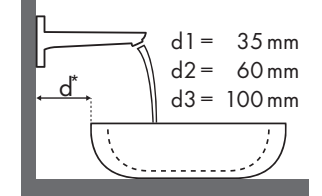

Hangi Hansgrohe bataryası hangi lavobaya uyar?

Villeroy & Boch

Memento						400 x 260		500 x 420		600 x 420		600 x 420		800 x 470					
						●	○	●	○	●	○	●	○	●	○	●	○		
						# 5333 41 XX # 5333 4G XX		# 5133 50 XX # 5133 5L XX	# 5133 51 XX # 5133 5G XX	# 5133 52 XX # 5133 5J XX	# 5133 53 XX # 5133 5F XX	# 5133 60 XX # 5133 6L XX	# 5133 61 XX # 5133 6G XX	# 5133 62 XX # 5133 6J XX	# 5133 63 XX # 5133 6F XX	# 5135 60 XX # 5135 61 XX	# 5135 62 XX # 5135 63 XX	# 5133 85 XX # 5133 81 XX	# 5133 86 XX # 5133 83 XX
Metris																			
Metris 100																			
# 31186000 # 31166000	✓																		
Metris 110																			
# 31080000 # 31121000		✓			✓								✓						
# 31084000	✓	✓	✓		✓	✓					✓	✓	✓	✓					
Metris 200																			
# 31183000		✓			✓						✓		✓						
# 31185000		✓	✓		✓	✓					✓	✓	✓	✓					
Metris 230																			
# 31087000 # 31187000		✓			✓						✓		✓						
# 31081000		✓	✓		✓	✓					✓	✓	✓	✓					
Metris 260																			
# 31082000													✓						
# 31184000													✓	✓					
Metris 225 mm																			
# 31086000				✓^{c1}	✓^{c1}					✓^{c1}	✓^{c1}		✓^{c1}	✓^{c1}					

Açıklama