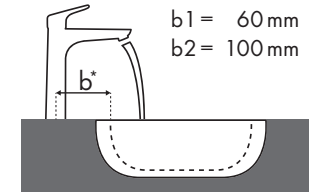

Hangi Hansgrohe bataryası hangi lavobaya uyar?

İdeal Standard

Moments				
		500 x 375	650 x 515	900 x 515
		●	●	●
Metris		# K0718 xx	# K0717 xx	# K0715 xx
Metris 100	# 31088000	✓	✓	
Metris 110	# 31080000 # 31121000	✓	✓	✓
Metris 200	# 31183000		✓	✓
Metris 230	# 31087000		✓	✓
Metris 260	# 31082000		✓	

İdeal Standard

SimplyU						
		500 x 500	500 x 650	550 x 350		
		●	○	●	○	⊗
Metris		# T0997 xx	# T0127 xx	# T0156 xx	# T0129 xx	# T0126 xx
Metris 100	# 31088000	✓	✓	✓	✓	
Metris 110	# 31080000 # 31121000	✓	✓	✓	✓	
Metris 200	# 31183000	✓	✓	✓	✓	✓^{a2}
Metris 230	# 31087000			✓	✓	
Metris 260	# 31082000			✓	✓	✓^{a2}
Metris 165 mm	# 31085000			✓^{c1}	✓^{d1}	
Metris 225 mm	# 31086000			✓^{c1}	✓^{d3}	

Açıklama