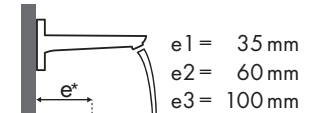

Açıklama

* = Lavabo armatür deliksiz istek üzerine mevcuttur

✓ = Önerilen kombinasyonlar | ● = Batarya deliği ile | ○ = Batarya deliği açılmış | ⊗ = Batarya deliksiz (delik açılmadan)