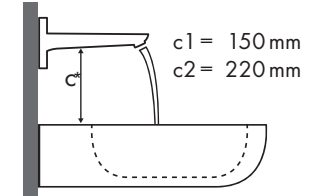

Açıklama

a1 = 35 mm
a2 = 50 mm
a3 = 100 mm

b1 = 60 mm
b2 = 100 mm

c1 = 150 mm
c2 = 220 mm

d1 = 35 mm
d2 = 60 mm
d3 = 100 mm

e1 = 35 mm
e2 = 60 mm
e3 = 100 mm

Hangi Hansgrohe bataryası hangi lavobaya uyar?

İdeal Standard