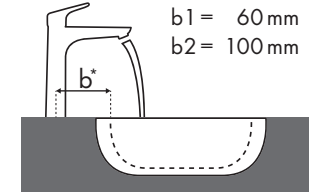

Hangi Hansgrohe bataryası hangi lavobaya uyar?

Villeroy & Boch

Memento						400 x 260		500 x 420		600 x 420		600 x 420		800 x 470					
						●	○	●	○	●	○	●	○	●	○	●	○		
						# 5333 41 XX # 5333 4G XX		# 5133 50 XX # 5133 5L XX	# 5133 51 XX # 5133 5G XX	# 5133 52 XX # 5133 5J XX	# 5133 53 XX # 5133 5F XX	# 5133 60 XX # 5133 6L XX	# 5133 61 XX # 5133 6G XX	# 5133 62 XX # 5133 6J XX	# 5133 63 XX # 5133 6F XX	# 5135 60 XX # 5135 61 XX	# 5135 62 XX # 5135 63 XX	# 5133 85 XX # 5133 81 XX	# 5133 86 XX # 5133 83 XX
Metris																			
Metris 100																			
# 31186000 # 31166000	✓																		
Metris 110																			
# 31080000 # 31121000		✓			✓								✓						
# 31084000	✓	✓	✓		✓	✓					✓	✓	✓	✓					
Metris 200																			
# 31183000		✓			✓						✓		✓						
# 31185000		✓	✓		✓	✓					✓	✓	✓	✓					
Metris 230																			
# 31087000 # 31187000		✓			✓						✓		✓						
# 31081000		✓	✓		✓	✓					✓	✓	✓	✓					
Metris 260																			
# 31082000													✓						
# 31184000													✓	✓					
Metris 225 mm																			
# 31086000				✓^{c1}	✓^{c1}					✓^{c1}	✓^{c1}		✓^{c1}	✓^{c1}					

Açıklama