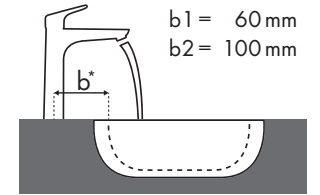

Hangi Hansgrohe bataryası hangi lavobaya uyar?

Duravit

2nd Floor																		
		400 x 300		525 x 350		600 x 430		800 x 500		1200 x 505		580 x 415						
		●	⊗	⊗	⊗	●	⊗	●	⊗	●	⊗	⊗	⊗					
Metris		# 079040..00	# 079040..70	# 031653..00	# 049160..00	# 049160..27	# 049160..60	# 049160..28	# 049180..00	# 049180..27	# 049180..60	# 049180..28	# 049112..00	# 049112..27	# 049112..60	# 049112..28	# 031758..00	# 031758..29
Metris 100		# 31166000	✓															
Metris 110		# 31080000				✓		✓		✓								
		# 31121000																
		# 31084000	✓			✓		✓		✓								
Metris 200		# 31183000							✓	✓								
		# 31185000							✓	✓							✓^{a2}	
Metris 230		# 31087000				✓		✓		✓								
		# 31187000																
		# 31081000				✓		✓		✓								
Metris 260		# 31184000																✓^{a2}
Metris 165mm		# 31085000	✓^{c1}		✓^{c1}_{e2}													✓^{c1}_{d1}
Metris 225mm		# 31086000			✓^{c1}_{e2}		✓^{c1}	✓^{c1}		✓^{c1}			✓^{c1}					✓^{c1}_{d2}

Açıklama