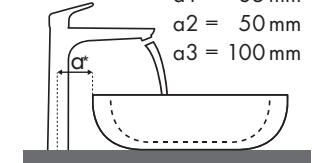

Açıklama

a1 = 35 mm
a2 = 50 mm
a3 = 100 mm

b1 = 60 mm
b2 = 100 mm

c1 = 150 mm
c2 = 220 mm

d1 = 35 mm
d2 = 60 mm
d3 = 100 mm

e1 = 35 mm
e2 = 60 mm
e3 = 100 mm

Hangi Hansgrohe bataryası hangi lavobaya uyar?

İdeal Standard