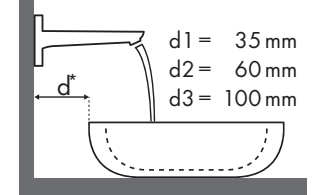

Hangi Hansgrohe bataryası hangi lavobaya uyar?

Duravit

2nd Floor																		
		400 x 300		525 x 350		600 x 430		800 x 500		1200 x 505		580 x 415						
		●	⊗	⊗	⊗	●	⊗	●	⊗	●	⊗	⊗	⊗					
Metris		# 079040..00	# 079040..70	# 031653..00	# 049160..00	# 049160..27	# 049160..60	# 049160..28	# 049180..00	# 049180..27	# 049180..60	# 049180..28	# 049112..00	# 049112..27	# 049112..60	# 049112..28	# 031758..00	# 031758..29
Metris 100		# 31166000	✓															
Metris 110		# 31080000				✓		✓		✓								
		# 31121000																
		# 31084000	✓			✓		✓		✓								
Metris 200		# 31183000							✓	✓								
		# 31185000							✓	✓							✓^{a2}	
Metris 230		# 31087000				✓		✓		✓								
		# 31187000																
		# 31081000				✓		✓		✓								
Metris 260		# 31184000																✓^{a2}
Metris 165mm		# 31085000	✓^{c1}		✓^{c1}_{e2}													✓^{c1}_{d1}
Metris 225mm		# 31086000			✓^{c1}_{e2}		✓^{c1}	✓^{c1}		✓^{c1}			✓^{c1}					✓^{c1}_{d2}

Açıklama