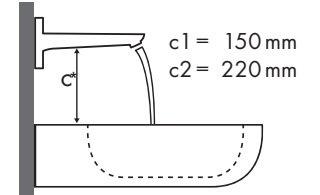

Hangi Hansgrohe bataryası hangi lavobaya uyar?

Duravit

2nd Floor																		
		400 x 300		525 x 350		600 x 430		800 x 500		1200 x 505		580 x 415						
		●	⊗	⊗	⊗	●	⊗	●	⊗	●	⊗	⊗	⊗					
Metris		# 079040..00	# 079040..70	# 031653..00	# 049160..00	# 049160..27	# 049160..60	# 049160..28	# 049180..00	# 049180..27	# 049180..60	# 049180..28	# 049112..00	# 049112..27	# 049112..60	# 049112..28	# 031758..00	# 031758..29
Metris 100		# 31166000	✓															
Metris 110		# 31080000				✓		✓		✓								
		# 31121000																
		# 31084000	✓			✓		✓		✓								
Metris 200		# 31183000							✓	✓								
		# 31185000							✓	✓							✓^{a2}	
Metris 230		# 31087000				✓		✓		✓								
		# 31187000																
		# 31081000				✓		✓		✓								
Metris 260		# 31184000																✓^{a2}
Metris 165mm		# 31085000	✓^{c1}		✓^{c1}_{e2}													✓^{c1}_{d1}
Metris 225mm		# 31086000			✓^{c1}_{e2}		✓^{c1}	✓^{c1}		✓^{c1}			✓^{c1}					✓^{c1}_{d2}

Açıklama