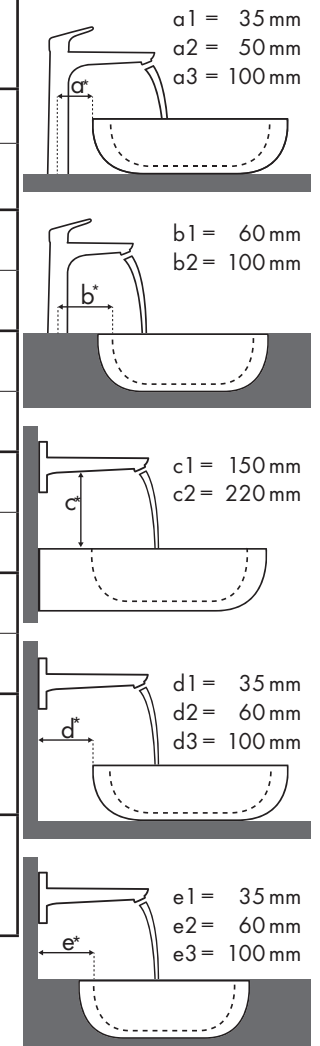

Która armatura Hansgrohe do której umywalki?

Keramag

		Xeno						
		400 x 230	600 x 475	600 x 475	1200 x 475	1200 x 475		
		●	●	●	●	● ⊗	●	
		#126240	#126245	#126260	#126560	#126220	#126221	#126225
Metris								
	Metris 100 #31186000 #31166000	✓	✓					
	Metris 110 #31084000	✓	✓	✓	✓	✓		✓
	Metris 200 #31185000		✓	✓	✓			✓
	Metris 230 #31081000		✓	✓	✓			✓
	Metris 260 #31184000		✓	✓	✓			✓
	Metris 165 mm #31085000						✓ c1	
	Metris 225 mm #31086000						✓ c1	

Keramag

		My Day					
		400 x 280	650 x 480	800 x 480	1000 x 480	600 x 400	
		●	●	●	●	●	
		#125540	#125440	#125465	#125480	#125400	#245460
Metris							
	Metris 100 #31088000 #31186000 #31166000	✓	✓				
	Metris 110 #31080000 #31121000 #31084000	✓	✓	✓	✓	✓	
	Metris 200 #31183000 #31185000		✓	✓	✓		✓ a2 ✓ a2
	Metris 230 #31087000 #31187000		✓	✓	✓		
	Metris 260 #31082000 #31184000			✓	✓		✓ a3 ✓ a3
	Metris 165 mm #31085000						✓ c1 d2
	Metris 225 mm #31086000						✓ c1 d3

Legenda