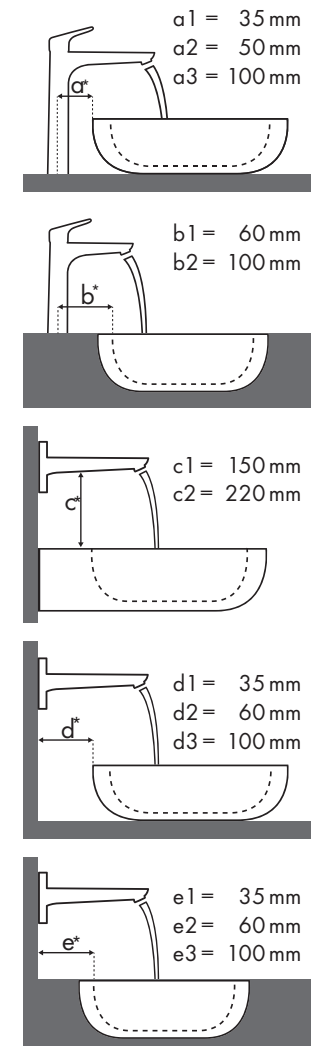

Która armatura Hansgrohe do której umywalki?

Keromag

iCon						
		500 x 485	600 x 485	750 x 485	900 x 485	
		● # 124050 # 124150	● # 124060 ⊗ # 124063	● # 124075	● # 124090 # 124190 # 124195	⊗ # 124093
Metris						
	Metris 110 # 31080000 # 31121000 # 31084000	✓ ✓ ✓	✓ ✓ ✓	✓ ✓ ✓	✓ ✓ ✓	
	Metris 200 # 31183000 # 31185000		✓ ✓	✓ ✓	✓ ✓	
	Metris 230 # 31087000 # 31187000 # 31081000		✓ ✓ ✓	✓ ✓ ✓	✓ ✓ ✓	
	Metris 260 # 31082000 # 31184000				✓ ✓	
	Metris 165 mm # 31085000		✓ c1		✓ c1	
	Metris 225 mm # 31086000		✓ c1		✓ c1	

Keromag

Silk									
		400 x 295	600 x 470	570 x 427	1000 x 470				
		● # 121640	● # 121660	● # 121650 # 121655	● # 121600 ⊗ # 121625				
	Metris 100 # 31166000	✓		✓					
	Metris 110 # 31080000 # 31121000 # 31084000		✓ ✓ ✓		✓ ✓ ✓		✓ ✓ ✓		
	Metris 200 # 31183000 # 31185000		✓ ✓	✓ ✓	✓ ✓	✓ ✓	✓ ✓		
	Metris 230 # 31087000 # 31187000 # 31081000			✓ ✓ ✓		✓ ✓ ✓	✓ ✓ ✓		
	Metris 260 # 31082000 # 31184000					✓ ✓	✓ ✓		
	Metris 165 mm # 31085000						✓ c1		
	Metris 225 mm # 31086000						✓ c1		

Legenda