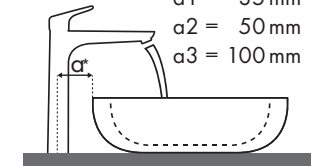

Legenda

a1 = 35 mm
a2 = 50 mm
a3 = 100 mm