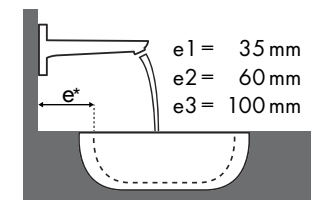

¿Qué grifería Hansgrohe va con cada lavabo?

Gala

		600 x 450	600 x 475	800 x 475	800 x 475	800 x 475
		●	●	●	●	●
Metris		# 2701001..00	# 1302001..00	# 1301001..00	# 2605001..00	# 2604001..00
Metris 100		# 31186000 # 31166000	✓			
Metris 110		# 31080000 # 31074000 # 31121000 # 31084000	✓		✓	✓
Metris 200		# 31183000 # 31185000	✓	✓	✓	✓
Metris 230		# 31087000 # 31187000 # 31081000	✓	✓	✓	✓
Metris 260		# 31082000 # 31184000			✓	✓

Leyenda