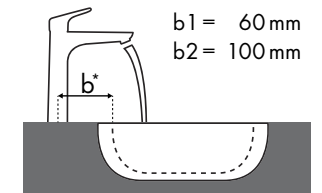

¿Qué grifería Hansgrohe va con cada lavabo?

Gala

		600 x 450	600 x 475	800 x 475	800 x 475	800 x 475
		●	●	●	●	●
Metris		# 2701001..00	# 1302001..00	# 1301001..00	# 2605001..00	# 2604001..00
Metris 100		# 31186000 # 31166000	✓			
Metris 110		# 31080000 # 31074000 # 31121000 # 31084000	✓		✓	✓
Metris 200		# 31183000 # 31185000	✓	✓	✓	✓
Metris 230		# 31087000 # 31187000 # 31081000	✓	✓	✓	✓
Metris 260		# 31082000 # 31184000			✓	✓

Leyenda