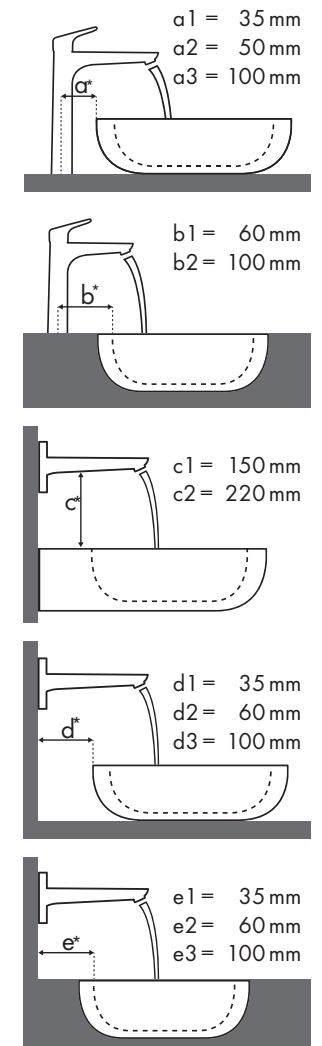

Legenda

* = Lavabos si orificio disponibles bajo petición

✓ = Combinación recomendada | ● = Orificio perforado | ○ = Orificio preparado | ⊗ = Sin agujero