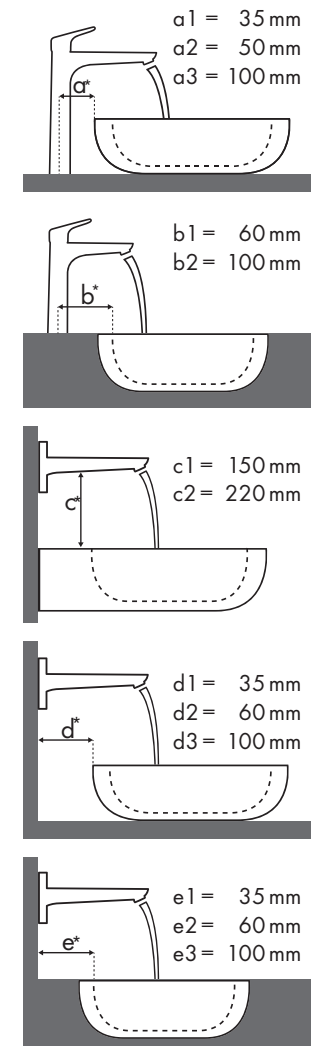

¿Qué grifería Hansgrohe va con cada lavabo?

Burgbad

Bel								
	610 x 355		1210 x 487	1610 x 487	710 x 405	910 x 405		
	●	⊗	●	●	●	⊗	●	⊗
Metris	# MWAU061 # MWAU081	# MWAU061* # MWAU081*	# MWAV121	# MWAV161	# MWAW071	# MWAW071* ⊗	# MWAW091	# MWAW091* ⊗
Metris 100 	# 31088000	✓						
Metris 110 	# 31080000 # 31121000	✓			✓		✓	
Metris 200 	# 31183000				✓		✓	
Metris 230 	# 31087000		✓	✓	✓		✓	
Metris 260 	# 31082000		✓	✓				
Metris 165 mm 	# 31085000	✓^{c1}			✓^{c1}		✓^{c1}	
Metris 225 mm 	# 31086000				✓^{c1}		✓^{c1}	

Burgbad

Cala								
	605 x 550		905 x 550		1205 x 550		1505 x 550	
	●	⊗	●	⊗	●	⊗	●	⊗
Metris	# WTU060M	# WTU060M* ⊗	# WTU099M # WTU096A	# WTU099M* # WTU096A*	# WTU120M # WTU122M # WTU123A	# WTU120M* # WTU122M* # WTU123A*	# WTU150M	# WTU150M* ⊗
Metris 100 	# 31088000	✓					✓	
Metris 110 	# 31080000 # 31121000	✓	✓		✓		✓	
Metris 200 	# 31183000	✓	✓		✓		✓	
Metris 230 	# 31087000	✓	✓		✓		✓	
Metris 260 	# 31082000	✓	✓		✓		✓	
Metris 165 mm 	# 31085000	✓^{c1}	✓^{c1}		✓^{c1}		✓^{c1}	
Metris 225 mm 	# 31086000	✓^{c1}	✓^{c1}		✓^{c1}		✓^{c1}	

Legenda

* = Lavabos si orificio disponibles bajo petición

✓ = Combinación recomendada | ● = Orificio perforado | ○ = Orificio preparado | ⊗ = Sin agujero