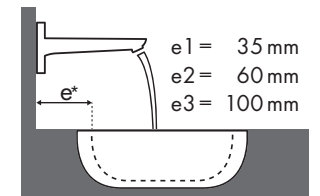

¿Qué grifería Hansgrohe va con cada lavabo?

Laufen

My Life									
		470 x 380		750 x 480		750 x 530		650 x 440	
		●	⊗	●	⊗	●	⊗	●	⊗
Metris		#815942/104	#815942/109	#811946/104	#811946/109	#810946/104	#810946/109	#818944/104	#818944/109
Metris 100	#31088000	✓							
Metris 110	#31080000 #31121000	✓		✓		✓		✓	
Metris 200	#31183000	✓		✓		✓		✓	
Metris 230	#31087000			✓^{a1}		✓		✓	
Metris 260	#31082000			✓^{a2}		✓		✓^{a1}	
Metris 165 mm	#31085000	✓^{c1}						✓^{d1}	
Metris 225 mm	#31086000	✓^{c1}		✓^{d1}		✓^{c1}		✓^{d2}	

Legenda