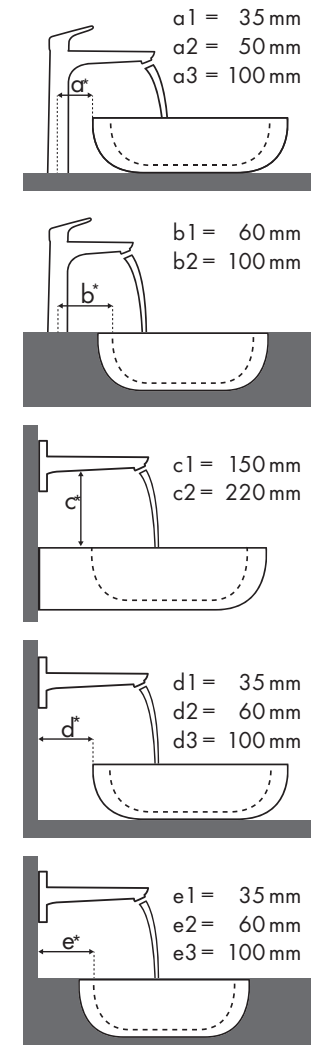

¿Qué grifería Hansgrohe va con cada lavabo?

Duravit

2nd Floor																			
		400 x 300		525 x 350		600 x 430		800 x 500		1200 x 505		580 x 415							
		●	○	○	⊗	●	○	●	○	●	○	○	⊗						
Metris		# 079040..00	# 079040..70	# 031653..00	# 049160..00	# 049160..27	# 049160..60	# 049160..28	# 049180..00	# 049180..27	# 049180..60	# 049180..28	# 049112..00	# 049112..27	# 049112..60	# 049112..28	# 031758..00	# 031758..29	
Metris 100		# 31166000	✓																
Metris 110		# 31080000				✓		✓		✓									
		# 31121000																	
Metris 200		# 31084000	✓			✓		✓		✓									
		# 31183000								✓		✓							
Metris 230		# 31185000							✓		✓						✓^{a2}		
		# 31087000					✓		✓		✓								
Metris 260		# 31187000																	
		# 31081000					✓		✓		✓								
Metris 165mm		# 31184000																✓^{a2}	
Metris 225mm		# 31085000	✓^{c1}		✓^{c1}_{e2}													✓^{c1}_{d1}	
Metris 225mm		# 31086000			✓^{c1}_{e2}		✓^{c1}		✓^{c1}		✓^{c1}		✓^{c1}					✓^{c1}_{d2}	

Legenda