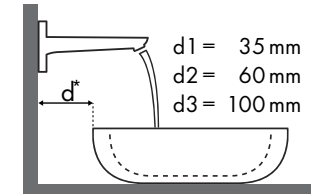

¿Qué grifería Hansgrohe va con cada lavabo?

Gala

		600 x 450	600 x 475	800 x 475	800 x 475	800 x 475
		●	●	●	●	●
Metris		# 2701001..00	# 1302001..00	# 1301001..00	# 2605001..00	# 2604001..00
Metris 100		# 31186000 # 31166000	✓			
Metris 110		# 31080000 # 31074000 # 31121000 # 31084000	✓		✓	✓
Metris 200		# 31183000 # 31185000	✓	✓	✓	✓
Metris 230		# 31087000 # 31187000 # 31081000	✓	✓	✓	✓
Metris 260		# 31082000 # 31184000			✓	✓

Leyenda