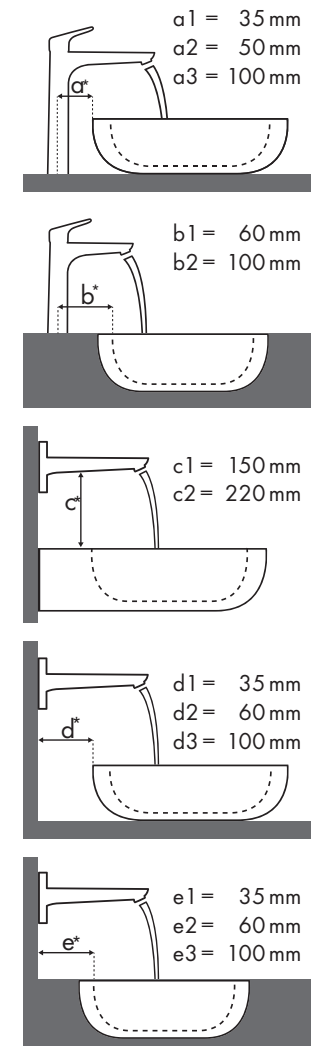

¿Qué grifería Hansgrohe va con cada lavabo?

Villeroy & Boch

Memento													
	400 x 260	500 x 420				600 x 420				800 x 470			
	● # 5333 41 XX ● # 5333 4G XX	● # 5133 50 XX ● # 5133 5L XX	● # 5133 51 XX ● # 5133 5G XX	⊗ # 5133 52 XX ⊗ # 5133 5J XX	⊗ # 5133 53 XX ⊗ # 5133 5F XX	● # 5133 60 XX ● # 5133 6L XX	● # 5133 61 XX ● # 5133 6G XX	⊗ # 5133 62 XX ⊗ # 5133 6J XX	⊗ # 5133 63 XX ⊗ # 5133 6F XX	● # 5135 60 XX ● # 5135 61 XX	⊗ # 5135 62 XX ⊗ # 5135 63 XX	● # 5133 85 XX ● # 5133 81 XX	⊗ # 5133 86 XX ⊗ # 5133 83 XX
Metris													
Metris 100 	# 31186000 # 31166000	✓											
Metris 110 	# 31080000 # 31121000 # 31084000		✓			✓				✓		✓	
Metris 200 	# 31183000 # 31185000		✓			✓				✓		✓	
Metris 230 	# 31087000 # 31187000 # 31081000		✓			✓				✓		✓	
Metris 260 	# 31082000 # 31184000											✓	✓
Metris 225 mm 	# 31086000				✓^{c1}	✓^{c1}			✓^{c1}	✓^{c1}		✓^{c1}	✓^{c1}

Legenda