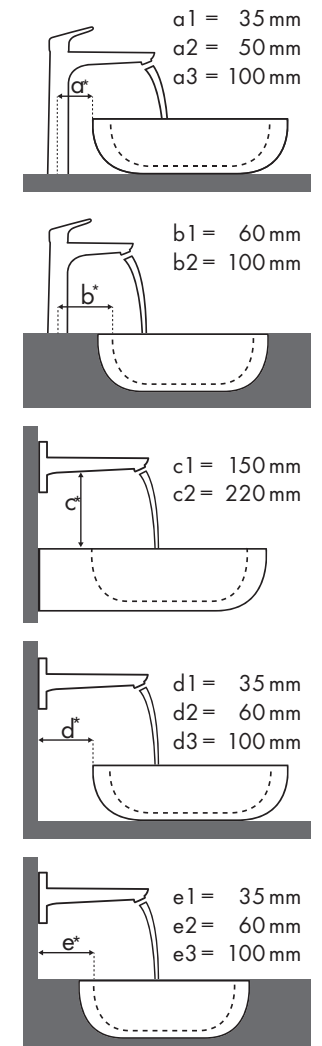

¿Qué grifería Hansgrohe va con cada lavabo?

Villeroy & Boch

Sentique						
		450 x 360	650 x 500	555 x 450		
		●	●	●		
Metris		# 5322 45 XX	# 5322 46 XX	# 5143 65 XX	# 5143 66 XX	# 5146 55 XX
	# 31088000	✓		✓		
	# 31186000 # 31166000	✓	✓	✓	✓	
	# 31080000 # 31121000	✓		✓		✓
	# 31084000	✓	✓	✓	✓	✓
	# 31183000			✓		✓
	# 31185000			✓	✓	✓
	# 31087000 # 31187000			✓		✓
	# 31081000			✓	✓	✓
	# 31082000			✓		
	# 31184000			✓	✓	

Villeroy & Boch

Subway 2.0											
		450 x 370	500 x 400	600 x 470	650 x 490	630 x 355					
		●	●	●	●	●					
Metris		# 7315 45 XX	# 7315 50 XX	# 7113 60 XX	# 7113 61 XX	# 7113 62 XX ⊗	# 7114 65 XX	# 7114 66 XX	# 7114 67 XX ⊗	# 4115 6R XX	# 4115 6R XX
	# 31088000	✓	✓								
	# 31186000 # 31166000	✓	✓								✓
	# 31080000 # 31121000	✓	✓	✓				✓			
	# 31084000	✓	✓	✓	✓			✓	✓		✓
	# 31183000				✓			✓			
	# 31185000				✓	✓		✓	✓		
	# 31087000 # 31187000								✓		
	# 31081000							✓	✓		
	# 31085000									✓c1	
	# 31086000							✓c1		✓c1	

Legenda