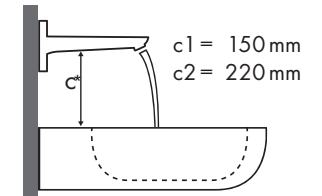

¿Qué grifería Hansgrohe va con cada lavabo?

Duravit

New Darling							
		470 x 345	600 x 520	650 x 540	470 x 470	830 x 545	1030 x 545
		● # 073147.00	● # 262160.00	● # 262165.00	● # 049747.00	● # 049983.00	● # 049910.00
Metris							
Metris 100	# 31088000	✓					
	# 31166000	✓					
Metris 110	# 31080000	✓	✓	✓	✓	✓	✓
	# 31121000	✓	✓	✓	✓	✓	✓
	# 31084000	✓	✓	✓	✓	✓	✓
Metris 200	# 31183000		✓	✓	✓		
	# 31185000		✓	✓	✓		
Metris 230	# 31087000		✓	✓	✓	✓	✓
	# 31187000		✓	✓	✓	✓	✓
	# 31081000		✓	✓	✓	✓	✓
Metris 260	# 31182000		✓	✓	✓	✓	✓
	# 31184000		✓	✓	✓	✓	✓

Legenda