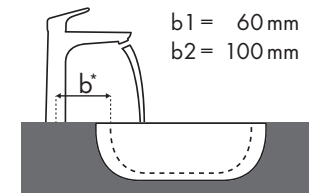

¿Qué grifería Hansgrohe va con cada lavabo?

Laufen

My Life									
		470 x 380		750 x 480		750 x 530		650 x 440	
		●	⊗	●	⊗	●	⊗	●	⊗
Metris		#815942/104	#815942/109	#811946/104	#811946/109	#810946/104	#810946/109	#818944/104	#818944/109
Metris 100	#31088000	✓							
Metris 110	#31080000 #31121000	✓		✓		✓		✓	
Metris 200	#31183000	✓		✓		✓		✓	
Metris 230	#31087000			✓^{a1}		✓		✓	
Metris 260	#31082000			✓^{a2}		✓		✓^{a1}	
Metris 165 mm	#31085000	✓^{c1}						✓^{d1}	
Metris 225 mm	#31086000	✓^{c1}		✓^{d1}		✓^{c1}		✓^{d2}	

Legenda