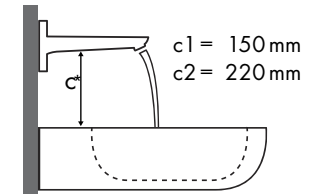

¿Qué grifería Hansgrohe va con cada lavabo?

Gala

		600 x 450	600 x 475	800 x 475	800 x 475	800 x 475
		●	●	●	●	●
Metris		# 2701001..00	# 1302001..00	# 1301001..00	# 2605001..00	# 2604001..00
Metris 100		# 31186000 # 31166000	✓			
Metris 110		# 31080000 # 31074000 # 31121000 # 31084000	✓		✓	✓
Metris 200		# 31183000 # 31185000	✓	✓	✓	✓
Metris 230		# 31087000 # 31187000 # 31081000	✓	✓	✓	✓
Metris 260		# 31082000 # 31184000			✓	✓

Leyenda