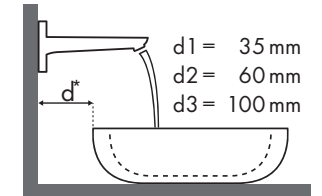

¿Qué grifería Hansgrohe va con cada lavabo?

Duravit

New Darling							
		470 x 345	600 x 520	650 x 540	470 x 470	830 x 545	1030 x 545
		● # 073147.00	● # 262160.00	● # 262165.00	● # 049747.00	● # 049983.00	● # 049910.00
Metris							
Metris 100	# 31088000	✓					
	# 31166000	✓					
Metris 110	# 31080000	✓	✓	✓	✓	✓	✓
	# 31121000	✓	✓	✓	✓	✓	✓
	# 31084000	✓	✓	✓	✓	✓	✓
Metris 200	# 31183000		✓	✓	✓		
	# 31185000		✓	✓	✓		
Metris 230	# 31087000		✓	✓	✓	✓	✓
	# 31187000		✓	✓	✓	✓	✓
	# 31081000		✓	✓	✓	✓	✓
Metris 260	# 31182000		✓	✓	✓	✓	✓
	# 31184000		✓	✓	✓	✓	✓

Legenda