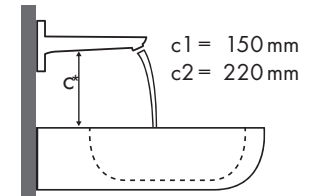

¿Qué grifería Hansgrohe va con cada lavabo?

Laufen

My Life									
		470 x 380		750 x 480		750 x 530		650 x 440	
		●	⊗	●	⊗	●	⊗	●	⊗
Metris		#815942/104	#815942/109	#811946/104	#811946/109	#810946/104	#810946/109	#818944/104	#818944/109
Metris 100	#31088000	✓							
Metris 110	#31080000 #31121000	✓		✓		✓		✓	
Metris 200	#31183000	✓		✓		✓		✓	
Metris 230	#31087000			✓^{a1}		✓		✓	
Metris 260	#31082000			✓^{a2}		✓		✓^{a1}	
Metris 165 mm	#31085000	✓^{c1}						✓^{d1}	
Metris 225 mm	#31086000	✓^{c1}		✓^{d1}		✓^{c1}		✓^{d2}	

Legenda