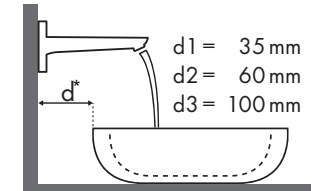

Legenda

a1 = 35 mm
a2 = 50 mm
a3 = 100 mm

b1 = 60 mm
b2 = 100 mm

c1 = 150 mm
c2 = 220 mm

d1 = 35 mm
d2 = 60 mm
d3 = 100 mm

e1 = 35 mm
e2 = 60 mm
e3 = 100 mm

¿Qué grifería Hansgrohe va con cada lavabo?

Keramag