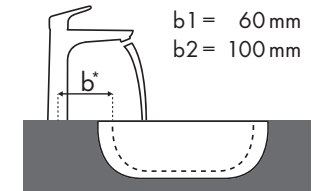

Legenda

a1 = 35 mm
a2 = 50 mm
a3 = 100 mm

b1 = 60 mm
b2 = 100 mm

c1 = 150 mm
c2 = 220 mm

d1 = 35 mm
d2 = 60 mm
d3 = 100 mm

e1 = 35 mm
e2 = 60 mm
e3 = 100 mm

¿Qué grifería Hansgrohe va con cada lavabo?

Keramag