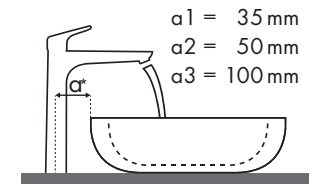

¿Qué grifería Hansgrohe va con cada lavabo?

Laufen

My Life									
		470 x 380		750 x 480		750 x 530		650 x 440	
		●	⊗	●	⊗	●	⊗	●	⊗
Metris		#815942/104	#815942/109	#811946/104	#811946/109	#810946/104	#810946/109	#818944/104	#818944/109
Metris 100	#31088000	✓							
Metris 110	#31080000 #31121000	✓		✓		✓		✓	
Metris 200	#31183000	✓		✓		✓		✓	
Metris 230	#31087000			✓^{a1}		✓		✓	
Metris 260	#31082000			✓^{a2}		✓		✓^{a1}	
Metris 165 mm	#31085000	✓^{c1}						✓^{d1}	
Metris 225 mm	#31086000	✓^{c1}		✓^{d1}		✓^{c1}		✓^{d2}	

Legenda