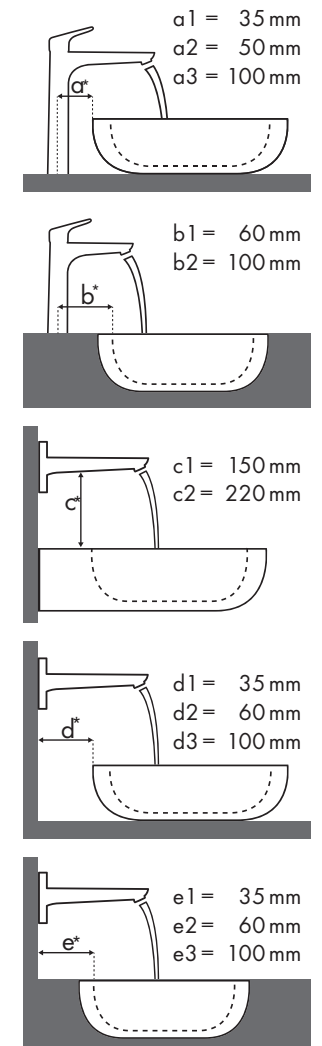

¿Qué grifería Hansgrohe va con cada lavabo?

Laufen

Pro														
	450 x 340		525 x 400	625 x 400	600 x 380		850 x 480	1050 x 480	600 x 400					
	● #811951/104 #811952/104	● #811951/156	⊗ #811951/109 #811952/109	⊗ #811961/109 #811961/155	⊗ #811969/109 #811969/155	● #812953/104	● #812953/156	⊗ #812953/109 #812953/142	● #813956/104	⊗ #813956/109	● #813958/104	⊗ #813958/109	⊗ #816952/112	
Metris 100 	# 31088000	✓												
	# 31166000	✓	✓											
Metris 110 	# 31080000 # 31121000	✓			✓b1	✓b1	✓		✓		✓			
	# 31084000	✓	✓		✓b1	✓b1	✓	✓	✓	✓	✓			
Metris 200 	# 31183000				✓b1	✓b1	✓		✓		✓			
	# 31185000				✓b1	✓b1	✓	✓	✓	✓	✓		✓a2	
Metris 230 	# 31087000 # 31187000				✓b1	✓b1			✓		✓			
	# 31081000				✓b1	✓b1			✓		✓			
Metris 260 	# 31082000				✓b1	✓b1								
	# 31184000				✓b1	✓b1							✓a2	
Metris 165 mm 	# 31085000		✓c1	✓c1	✓c1¹ e2¹	✓c1¹ e2¹		✓c1	✓c1				✓c1¹ d2¹	
Metris 225 mm 	# 31086000				✓c1¹ e2¹	✓c1¹ e2¹		✓c1	✓c1	✓c1	✓c1		✓c1¹ d2¹	

Legenda