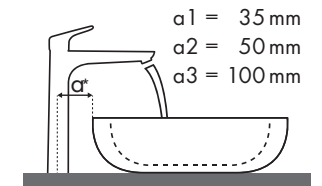

¿Qué grifería Hansgrohe va con cada lavabo?

Duravit

New Darling							
		470 x 345	600 x 520	650 x 540	470 x 470	830 x 545	1030 x 545
		● # 073147.00	● # 262160.00	● # 262165.00	● # 049747.00	● # 049983.00	● # 049910.00
Metris							
Metris 100	# 31088000	✓					
	# 31166000	✓					
Metris 110	# 31080000	✓	✓	✓	✓	✓	✓
	# 31121000	✓	✓	✓	✓	✓	✓
	# 31084000	✓	✓	✓	✓	✓	✓
Metris 200	# 31183000		✓	✓	✓		
	# 31185000		✓	✓	✓		
Metris 230	# 31087000		✓	✓	✓	✓	✓
	# 31187000		✓	✓	✓	✓	✓
	# 31081000		✓	✓	✓	✓	✓
Metris 260	# 31182000		✓	✓	✓	✓	✓
	# 31184000		✓	✓	✓	✓	✓

Legenda