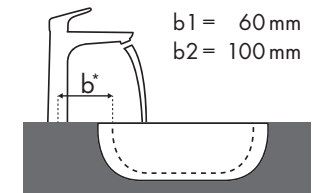

¿Qué grifería Hansgrohe va con cada lavabo?

Duravit

New Darling							
		470 x 345	600 x 520	650 x 540	470 x 470	830 x 545	1030 x 545
		● # 073147.00	● # 262160.00	● # 262165.00	● # 049747.00	● # 049983.00	● # 049910.00
Metris							
Metris 100	# 31088000	✓					
	# 31166000	✓					
Metris 110	# 31080000	✓	✓	✓	✓	✓	✓
	# 31121000	✓	✓	✓	✓	✓	✓
	# 31084000	✓	✓	✓	✓	✓	✓
Metris 200	# 31183000		✓	✓	✓		
	# 31185000		✓	✓	✓		
Metris 230	# 31087000		✓	✓	✓	✓	✓
	# 31187000		✓	✓	✓	✓	✓
	# 31081000		✓	✓	✓	✓	✓
Metris 260	# 31182000		✓	✓	✓	✓	✓
	# 31184000		✓	✓	✓	✓	✓

Legenda