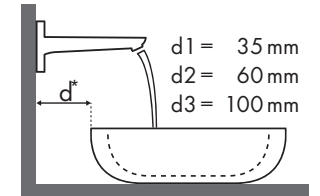

¿Qué grifería Hansgrohe va con cada lavabo?

Laufen

My Life									
		470 x 380		750 x 480		750 x 530		650 x 440	
		●	⊗	●	⊗	●	⊗	●	⊗
Metris		#815942/104	#815942/109	#811946/104	#811946/109	#810946/104	#810946/109	#818944/104	#818944/109
Metris 100	#31088000	✓							
Metris 110	#31080000 #31121000	✓		✓		✓		✓	
Metris 200	#31183000	✓		✓		✓		✓	
Metris 230	#31087000			✓^{a1}		✓		✓	
Metris 260	#31082000			✓^{a2}		✓		✓^{a1}	
Metris 165 mm	#31085000	✓^{c1}						✓^{d1}	
Metris 225 mm	#31086000	✓^{c1}		✓^{d1}		✓^{c1}		✓^{d2}	

Legenda