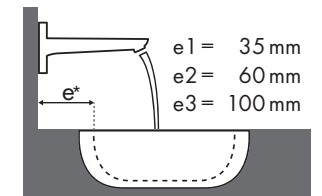

¿Qué grifería Hansgrohe va con cada lavabo?

Duravit

New Darling							
		470 x 345	600 x 520	650 x 540	470 x 470	830 x 545	1030 x 545
		● # 073147.00	● # 262160.00	● # 262165.00	● # 049747.00	● # 049983.00	● # 049910.00
Metris							
Metris 100	# 31088000	✓					
	# 31166000	✓					
Metris 110	# 31080000	✓	✓	✓	✓	✓	✓
	# 31121000	✓	✓	✓	✓	✓	✓
	# 31084000	✓	✓	✓	✓	✓	✓
Metris 200	# 31183000		✓	✓	✓		
	# 31185000		✓	✓	✓		
Metris 230	# 31087000		✓	✓	✓	✓	✓
	# 31187000		✓	✓	✓	✓	✓
	# 31081000		✓	✓	✓	✓	✓
Metris 260	# 31182000		✓	✓	✓	✓	✓
	# 31184000		✓	✓	✓	✓	✓

Legenda