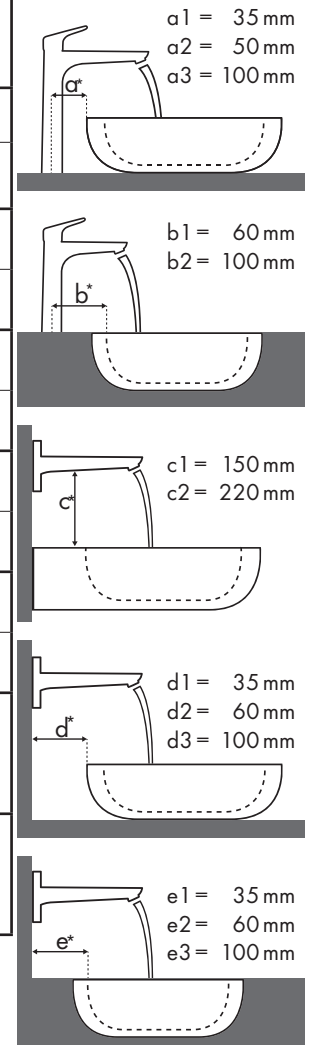

¿Qué grifería Hansgrohe va con cada lavabo?

Keramag

		Xeno						
		400 x 230	600 x 475	600 x 475	1200 x 475	1200 x 475		
		●	●	●	●	● ⊗	●	
		#126240	#126245	#126260	#126560	#126220	#126221	#126225
Metris								
	Metris 100 #31186000 #31166000	✓	✓					
	Metris 110 #31084000	✓	✓	✓	✓	✓		✓
	Metris 200 #31185000		✓	✓	✓			✓
	Metris 230 #31081000		✓	✓	✓			✓
	Metris 260 #31184000		✓	✓	✓			✓
	Metris 165 mm #31085000						✓ c1	
	Metris 225 mm #31086000						✓ c1	

Keramag

		My Day					
		400 x 280	650 x 480	800 x 480	1000 x 480	600 x 400	
		●	●	●	●	●	
		#125540	#125440	#125465	#125480	#125400	#245460
Metris							
	Metris 100 #31088000 #31186000 #31166000	✓	✓				
	Metris 110 #31080000 #31121000 #31084000	✓	✓	✓	✓	✓	
	Metris 200 #31183000 #31185000		✓	✓	✓		✓ a2 ✓ a2
	Metris 230 #31087000 #31187000		✓	✓	✓		
	Metris 260 #31082000 #31184000			✓	✓		✓ a3 ✓ a3
	Metris 165 mm #31085000						✓ c1 d2
	Metris 225 mm #31086000						✓ c1 d3

Leyenda