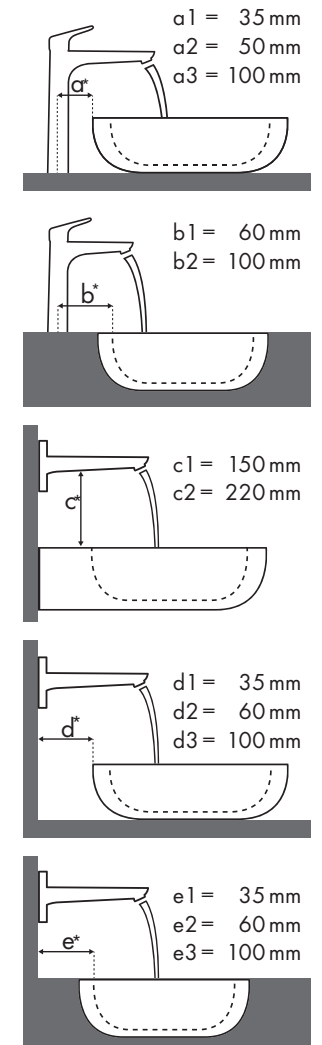

¿Qué grifería Hansgrohe va con cada lavabo?

Keramag

iCon							
		500 x 485	600 x 485	750 x 485	900 x 485		
		● # 124050 # 124150	● # 124060 ○ # 124063	●	● # 124090 # 124190 # 124195	○ # 124093	
Metris							
	Metris 110 # 31080000 # 31121000 # 31084000	✓ ✓	✓ ✓	✓ ✓	✓ ✓	✓ ✓	
	Metris 200 # 31183000 # 31185000		✓ ✓	✓ ✓	✓ ✓	✓ ✓	
	Metris 230 # 31087000 # 31187000 # 31081000		✓ ✓	✓ ✓	✓ ✓	✓ ✓	
	Metris 260 # 31082000 # 31184000				✓ ✓		
	Metris 165 mm # 31085000		✓ c1			✓ c1	
	Metris 225 mm # 31086000		✓ c1			✓ c1	

Keramag

Silk									
		400 x 295	600 x 470	570 x 427	1000 x 470				
		● # 121640	● # 121660	● # 121650 # 121655	● # 121600	○ # 121625			
	Metris 100 # 31166000	✓		✓					
	Metris 110 # 31080000 # 31121000 # 31084000		✓ ✓		✓ ✓		✓ ✓		
	Metris 200 # 31183000 # 31185000		✓ ✓		✓ ✓		✓ ✓		
	Metris 230 # 31087000 # 31187000 # 31081000		✓ ✓		✓ ✓		✓ ✓		
	Metris 260 # 31082000 # 31184000						✓ ✓		
	Metris 165 mm # 31085000							✓ c1	
	Metris 225 mm # 31086000								✓ c1

Leyenda