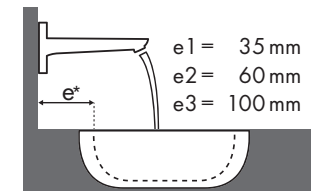

Legenda

a1 = 35 mm
a2 = 50 mm
a3 = 100 mm

b1 = 60 mm
b2 = 100 mm

c1 = 150 mm
c2 = 220 mm

d1 = 35 mm
d2 = 60 mm
d3 = 100 mm

e1 = 35 mm
e2 = 60 mm
e3 = 100 mm

¿Qué grifería Hansgrohe va con cada lavabo?

Keramag