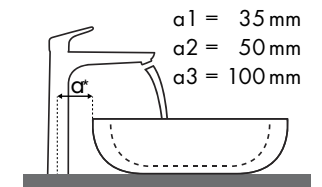

¿Qué grifería Hansgrohe va con cada lavabo?

Gala

		600 x 450	600 x 475	800 x 475	800 x 475	800 x 475
		●	●	●	●	●
Metris		# 2701001..00	# 1302001..00	# 1301001..00	# 2605001..00	# 2604001..00
Metris 100		# 31186000 # 31166000	✓			
Metris 110		# 31080000 # 31074000 # 31121000 # 31084000	✓		✓	✓
Metris 200		# 31183000 # 31185000	✓	✓	✓	✓
Metris 230		# 31087000 # 31187000 # 31081000	✓	✓	✓	✓
Metris 260		# 31082000 # 31184000			✓	✓

Leyenda