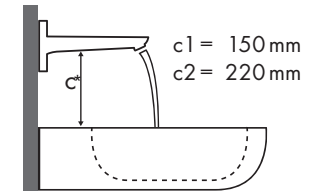

Legenda

a1 = 35 mm
a2 = 50 mm
a3 = 100 mm

b1 = 60 mm
b2 = 100 mm

c1 = 150 mm
c2 = 220 mm

d1 = 35 mm
d2 = 60 mm
d3 = 100 mm

e1 = 35 mm
e2 = 60 mm
e3 = 100 mm

¿Qué grifería Hansgrohe va con cada lavabo?

Keramag