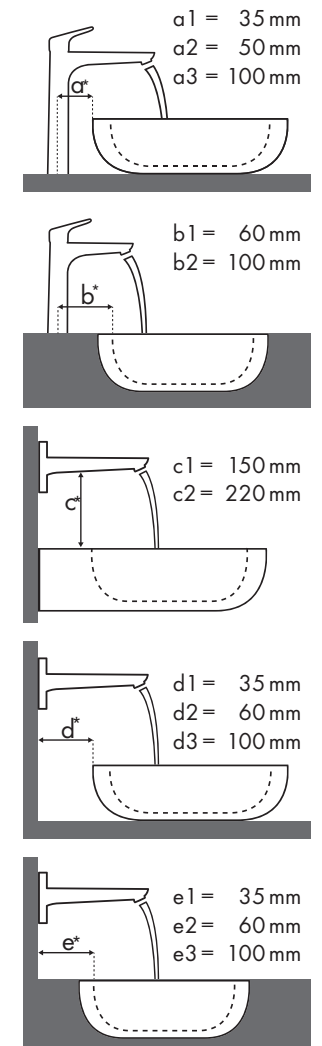

Welche Hansgrohe Armatur passt zu welchem Waschbecken?

Villeroy & Boch

Memento																	
	400 x 260	500 x 420				600 x 420				600 x 420				800 x 470			
	● # 5333 41 XX ● # 5333 4G XX	● # 5133 50 XX ● # 5133 5L XX	● # 5133 51 XX ● # 5133 5G XX	⊗ # 5133 52 XX ⊗ # 5133 5J XX	⊗ # 5133 53 XX ● # 5133 5F XX	● # 5133 60 XX ● # 5133 6L XX	● # 5133 61 XX ● # 5133 6G XX	⊗ # 5133 62 XX ⊗ # 5133 6J XX	⊗ # 5133 63 XX ● # 5133 6F XX	● # 5135 60 XX ● # 5135 61 XX	⊗ # 5135 62 XX ⊗ # 5135 63 XX	● # 5133 85 XX ● # 5133 81 XX	⊗ # 5133 86 XX ⊗ # 5133 83 XX				
Metris																	
Metris 100 	# 31186000 # 31166000	✓															
Metris 110 	# 31080000 # 31121000 # 31084000		✓			✓				✓			✓				
Metris 200 	# 31183000 # 31185000		✓			✓				✓			✓				
Metris 230 	# 31087000 # 31187000 # 31081000		✓			✓				✓			✓				
Metris 260 	# 31082000 # 31184000												✓				
Metris 225 mm 	# 31086000				✓^{c1}	✓^{c1}			✓^{c1}	✓^{c1}			✓^{c1}				

Legende