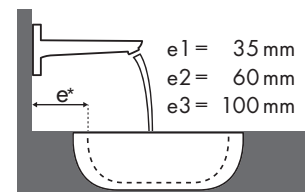

Legende

a1 = 35 mm
a2 = 50 mm
a3 = 100 mm

b1 = 60 mm
b2 = 100 mm

c1 = 150 mm
c2 = 220 mm

d1 = 35 mm
d2 = 60 mm
d3 = 100 mm

e1 = 35 mm
e2 = 60 mm
e3 = 100 mm

Welche Hansgrohe Armatur passt zu welchem Waschbecken?