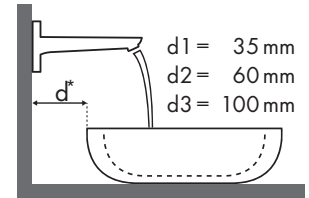

Legende

a1 = 35 mm
a2 = 50 mm
a3 = 100 mm

b1 = 60 mm
b2 = 100 mm

c1 = 150 mm
c2 = 220 mm

d1 = 35 mm
d2 = 60 mm
d3 = 100 mm

e1 = 35 mm
e2 = 60 mm
e3 = 100 mm

Welche Hansgrohe Armatur passt zu welchem Waschbecken?