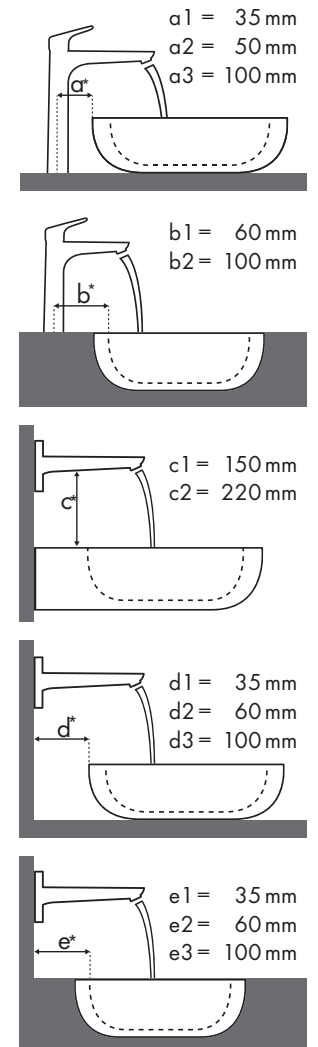

Welche Hansgrohe Armatur passt zu welchem Waschbecken?

Burgbad

Crono 1.0										
	810 x 500		1210 x 500		1610 x 500		2010 x 500			
	●	⊗	●	⊗	●	⊗	●	⊗		
Metris	# MES8065	# MES8065*	# MES1265	# MES1266	# MES1265*	# MES1266*	# MES1665	# MES1665*	# MDS2065	# MDS2065*
Metris 110 	# 31080000 # 31121000	✓	✓	✓	✓	✓	✓	✓	✓	✓
Metris 200 	# 31183000	✓	✓	✓	✓	✓	✓	✓	✓	✓
Metris 230 	# 31087000	✓	✓	✓	✓	✓	✓	✓	✓	✓
Metris 260 	# 31082000	✓	✓	✓	✓	✓	✓	✓	✓	✓
Metris 225 mm 	# 31086000	✓^{c1}	✓^{c1}	✓^{c1}	✓^{c1}	✓^{c1}	✓^{c1}	✓^{c1}	✓^{c1}	✓^{c1}

Burgbad

Max 1						
	710 x 385		906 x 506			
	⊗	●	●	⊗		
Metris	# KBAF070	# SELT070	# KBAC091	# SELR091	# KBAD091	# SELS091
Metris 110 	# 31080000	# 31121000		✓		
Metris 200 	# 31183000	✓^{a1}		✓		
Metris 260 	# 31082000	✓^{a3}		✓		
Metris 165 mm 	# 31085000	✓^{c1}	✓^{d2}			

Burgbad

Sinea		
	1210 x 490	
	●	⊗
Metris	# WTU121E	# WTU121E*
Metris 100 	# 31166000	✓
Metris 110 	# 31080000 # 31121000	✓
Metris 200 	# 31183000	✓
Metris 230 	# 31087000	✓
Metris 260 	# 31082000	✓
Metris 165 mm 	# 31085000	✓^{c1}
Metris 225 mm 	# 31086000	✓^{c1}

Legende

* = Waschbecken ohne Hahnloch auf Anfrage

✓ = Kombination empfohlen | ● = Hahnloch durchgestochen | ○ = Hahnloch vorgestochen | ⊗ = ohne Hahnloch