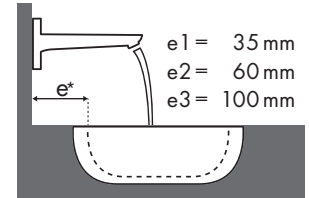

Legende

a1 = 35 mm
a2 = 50 mm
a3 = 100 mm

b1 = 60 mm
b2 = 100 mm

c1 = 150 mm
c2 = 220 mm

d1 = 35 mm
d2 = 60 mm
d3 = 100 mm

e1 = 35 mm
e2 = 60 mm
e3 = 100 mm

Welche Hansgrohe Armatur passt zu welchem Waschbecken?