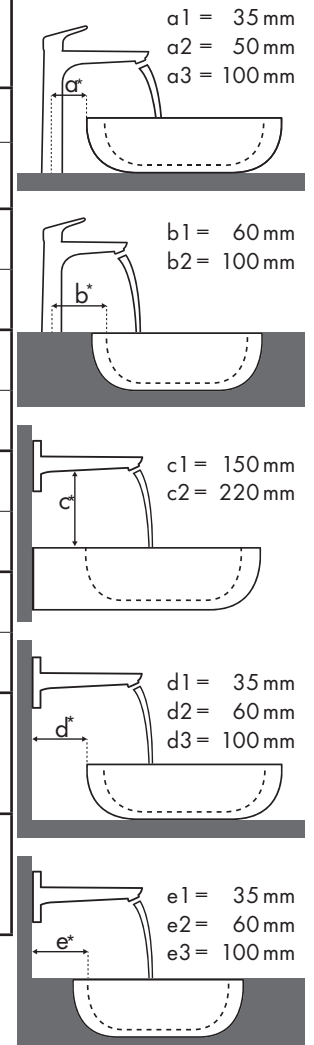

Welche Hansgrohe Armatur passt zu welchem Waschbecken?

Keramik

		Xeno						
		400 x 230	600 x 475	600 x 475	1200 x 475	1200 x 475		
		●	●	●	●	● ⊗	●	
		#126240	#126245	#126260	#126560	#126220	#126221	#126225
Metris								
	#31186000 #31166000	✓	✓					
	#31084000	✓	✓	✓	✓	✓		✓
	#31185000		✓	✓	✓			✓
	#31081000		✓	✓	✓			✓
	#31184000		✓	✓	✓			✓
	#31085000						✓ c1	
	#31086000						✓ c1	

Keramik

		My Day					
		400 x 280	650 x 480	800 x 480	1000 x 480	600 x 400	
		●	●	●	●	●	
		#125540	#125440	#125465	#125480	#125400	#245460
Metris							
	#31088000 #31186000 #31166000	✓	✓				
	#31080000 #31121000 #31084000	✓	✓	✓	✓	✓	
	#31183000 #31185000		✓	✓	✓		✓ a2 ✓ a2
	#31087000 #31187000		✓	✓	✓		
	#31082000 #31184000			✓	✓		✓ a3 ✓ a3
	#31085000						✓ c1 d2
	#31086000						✓ c1 d3

Legende