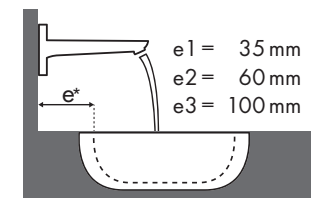

Welche Hansgrohe Armatur passt zu welchem Waschbecken?

Duravit

Happy D.2							
		500x360	600x500	600x400	600x460	1000x505	
		●	●	⊗	⊗	●	
Metris		# 070950..00	# 231660..00	# 231460..00	# 231560..00	# 231810..00	
Metris 100 	# 31088000	✓					
	# 31186000 # 31166000	✓					
	Metris 110 	# 31080000 # 31121000	✓	✓		✓	✓
	# 31084000	✓	✓		✓	✓	
Metris 200 	# 31183000	✓	✓	✓^{a1}	✓	✓	
	# 31185000	✓	✓	✓^{a1}	✓	✓	
Metris 230 	# 31087000 # 31187000		✓		✓	✓	
	# 31081000		✓		✓	✓	
	Metris 260 	# 31082000			✓^{a2}		✓
	# 31184000			✓^{a2}		✓	
Metris 165mm 	# 31085000			✓^{c1}_{d1}			
Metris 225mm 	# 31086000			✓^{c1}_{d2}			

Legende