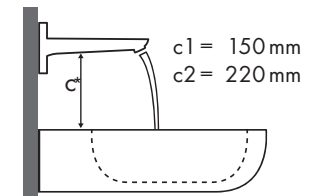

Welche Hansgrohe Armatur passt zu welchem Waschbecken?

Duravit

Happy D.2							
		500x360	600x500	600x400	600x460	1000x505	
		●	●	⊗	⊗	●	
Metris		# 070950..00	# 231660..00	# 231460..00	# 231560..00	# 231810..00	
Metris 100 	# 31088000	✓					
	# 31186000 # 31166000	✓					
	Metris 110 	# 31080000 # 31121000	✓	✓		✓	✓
	# 31084000	✓	✓		✓	✓	
Metris 200 	# 31183000	✓	✓	✓^{a1}	✓	✓	
	# 31185000	✓	✓	✓^{a1}	✓	✓	
Metris 230 	# 31087000 # 31187000		✓		✓	✓	
	# 31081000		✓		✓	✓	
	Metris 260 	# 31082000			✓^{a2}		✓
	# 31184000			✓^{a2}		✓	
Metris 165mm 	# 31085000			✓^{c1}_{d1}			
Metris 225mm 	# 31086000			✓^{c1}_{d2}			

Legende