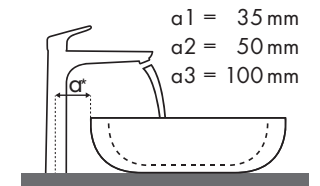

Welche Hansgrohe Armatur passt zu welchem Waschbecken?

Duravit

2nd Floor																			
		400 x 300		525 x 350		600 x 430		800 x 500		1200 x 505		580 x 415							
		●	⊗	⊗	●	⊗	●	⊗	●	⊗	●	⊗	●	⊗					
Metris		# 079040..00	# 079040..70	# 031653..00	# 049160..00	# 049160..27	# 049160..60	# 049160..28	# 049180..00	# 049180..27	# 049180..60	# 049180..28	# 049112..00	# 049112..27	# 049112..60	# 049112..28	# 031758..00	# 031758..29	
Metris 100		# 31166000	✓																
Metris 110		# 31080000				✓		✓		✓									
		# 31121000																	
Metris 200		# 31084000	✓			✓		✓		✓									
		# 31183000								✓		✓							
Metris 230		# 31185000							✓		✓						✓^{a2}		
		# 31087000					✓		✓		✓								
Metris 260		# 31187000																	
		# 31081000					✓		✓		✓								
Metris 165mm		# 31184000																✓^{a2}	
Metris 225mm		# 31085000	✓^{c1}		✓^{c1}_{e2}													✓^{c1}_{d1}	
Metris 225mm		# 31086000			✓^{c1}_{e2}		✓^{c1}	✓^{c1}	✓^{c1}	✓^{c1}	✓^{c1}							✓^{c1}_{d2}	

Legende