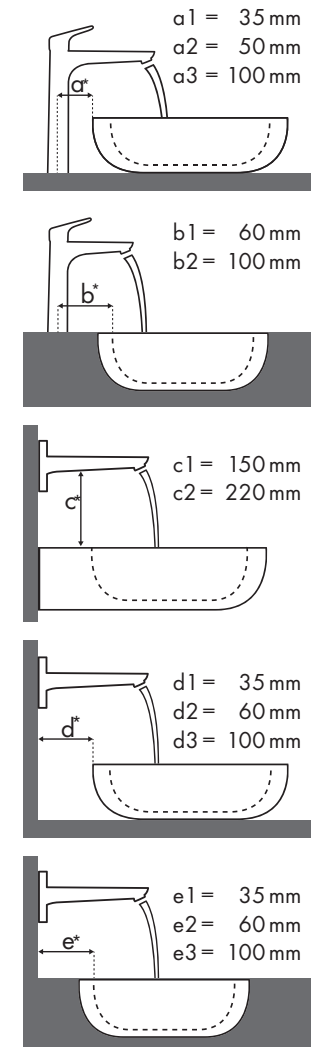

Welche Hansgrohe Armatur passt zu welchem Waschbecken?

Keromag

iCon							
		500 x 485	600 x 485	750 x 485	900 x 485		
		● # 124050 # 124150	● # 124060 ○ # 124063	●	● # 124090 # 124190 # 124195	○ # 124093	
Metris							
	Metris 110 # 31080000 # 31121000 # 31084000	✓ ✓	✓ ✓	✓ ✓	✓ ✓	✓ ✓	
	Metris 200 # 31183000 # 31185000		✓ ✓	✓ ✓	✓ ✓	✓ ✓	
	Metris 230 # 31087000 # 31187000 # 31081000		✓ ✓	✓ ✓	✓ ✓	✓ ✓	
	Metris 260 # 31082000 # 31184000				✓ ✓		
	Metris 165 mm # 31085000		✓ c1			✓ c1	
	Metris 225 mm # 31086000		✓ c1			✓ c1	

Keromag

Silk									
		400 x 295	600 x 470	570 x 427	1000 x 470				
		● # 121640	● # 121660	● # 121650 # 121655	● # 121600	○ # 121625			
	Metris 100 # 31166000	✓		✓					
	Metris 110 # 31080000 # 31121000 # 31084000		✓ ✓		✓ ✓		✓ ✓		
	Metris 200 # 31183000 # 31185000		✓ ✓		✓ ✓		✓ ✓		
	Metris 230 # 31087000 # 31187000 # 31081000		✓ ✓		✓ ✓		✓ ✓		
	Metris 260 # 31082000 # 31184000						✓ ✓		
	Metris 165 mm # 31085000							✓ c1	
	Metris 225 mm # 31086000								✓ c1

Legende