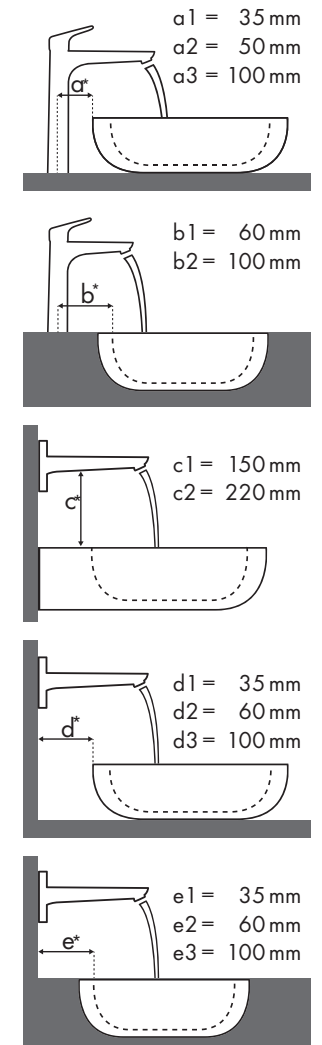

☑ = Kombination empfohlen | ☉ = Hahnloch durchgestochen | ○ = Hahnloch vorgestochen | ⊙ = ohne Hahnloch

Legende

Montagemaße für verschiedene Einbausituationen

Geprüfte, empfohlene Kombinationen

Erläuterungen Waschbeckentyp

Legende

Welche Hansgrohe Armatur passt zu welchem Waschbecken?

Duravit

DuraStyle							
		450 x 335	550 x 440	370 x 370	430 x 430	600 x 380	1000 x 480
		●	●	⊗	⊗	⊗	●
Metris		# 070845.00	# 231955.00	# 037337.00	# 034943.00	# 034960.00	# 232010.00
Metris 100	 # 31186000 # 31166000	✓					
Metris 110	 # 31080000 # 31074000 # 31121000 # 31084000		✓	✓ ^{b1}			✓
Metris 200	 # 31183000 # 31185000		✓	✓ ^{b1}	✓ ^{a1}	✓ ^{a1}	✓
Metris 230	 # 31087000 # 31187000 # 31081000		✓	✓ ^{b2}			✓
Metris 260	 # 31082000 # 31184000			✓ ^{b1}	✓ ^{a2}	✓ ^{a2}	
Metris 165mm	 # 31085000			✓ ^{c1} _{e1}	✓ ^{c1} _{d1}	✓ ^{c1} _{d1}	
Metris 225mm	 # 31086000			✓ ^{c1} _{e2}	✓ ^{c1} _{d2}	✓ ^{c1} _{d3}	

Legende

Welche Hansgrohe Armatur passt zu welchem Waschbecken?

Duravit

Happy D.2						
		500x360	600x500	600x400	600x460	1000x505
		●	●	⊗	⊗	●
Metris		# 070950..00	# 231660..00	# 231460..00	# 231560..00	# 231810..00
Metris 100 	# 31088000	✓				
	# 31186000 # 31166000	✓				
	Metris 110 	# 31080000 # 31121000	✓	✓		✓
	# 31084000	✓	✓		✓	✓
Metris 200 	# 31183000	✓	✓	✓ ^{a1}	✓	✓
	# 31185000	✓	✓	✓ ^{a1}	✓	✓
Metris 230 	# 31087000 # 31187000		✓		✓	✓
	# 31081000		✓		✓	✓
	Metris 260 	# 31082000			✓ ^{a2}	
	# 31184000			✓ ^{a2}		✓
Metris 165mm 	# 31085000			✓ ^{c1} _{d1}		
Metris 225mm 	# 31086000			✓ ^{c1} _{d2}		