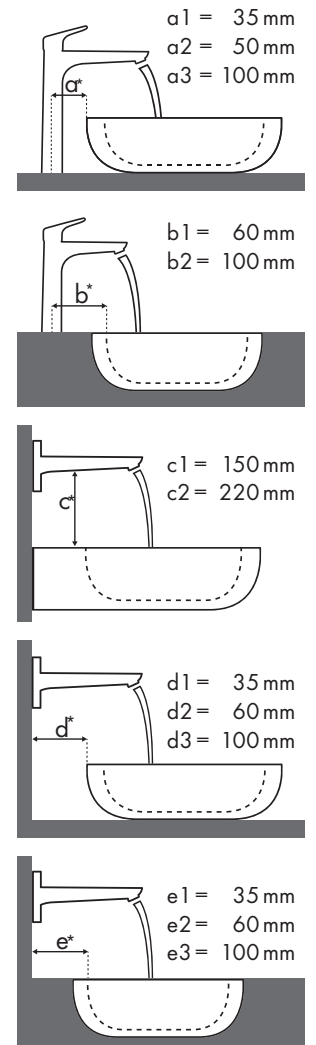

Welche Hansgrohe Armatur passt zu welchem Waschbecken?

Villeroy & Boch

Sentique						
		450 x 360	650 x 500	555 x 450		
		●	●	●	●	●
Metris		# 5322 45 XX	# 5322 46 XX	# 5143 65 XX	# 5143 66 XX	# 5146 55 XX
	# 31088000	✓		✓		
	# 31186000 # 31166000	✓	✓	✓	✓	
	# 31080000 # 31121000	✓		✓		✓
	# 31084000	✓	✓	✓	✓	✓
	# 31183000			✓		✓
	# 31185000			✓	✓	✓
	# 31087000 # 31187000			✓		✓
	# 31081000			✓	✓	✓
	# 31082000			✓		
	# 31184000			✓	✓	

Villeroy & Boch

Subway 2.0												
		450 x 370	500 x 400	600 x 470	650 x 490	630 x 355						
		●	●	●	●	○	●	●	●	○	●	●
Metris		# 7315 45 XX	# 7315 50 XX	# 7113 60 XX	# 7113 61 XX	# 7113 62 XX ⊗	# 7114 65 XX	# 7114 66 XX	# 7114 67 XX ⊗	# 4115 6R XX	# 4115 6R XX	
	# 31088000	✓	✓									
	# 31186000 # 31166000	✓	✓								✓	
	# 31080000 # 31121000	✓	✓	✓				✓				
	# 31084000	✓	✓	✓	✓		✓	✓			✓	
	# 31183000			✓			✓					
	# 31185000			✓	✓		✓	✓				
	# 31087000 # 31187000							✓				
	# 31081000						✓	✓				
	# 31085000								✓^{c1}			
	# 31086000					✓^{c1}		✓^{c1}				

Legende