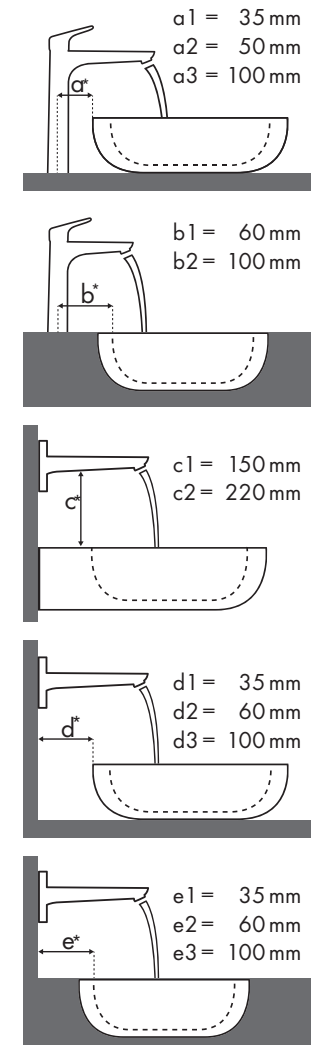

Welche Hansgrohe Armatur passt zu welchem Waschbecken?

Ideal Standard

Moments				
		500 x 375	650 x 515	900 x 515
		●	●	●
Metris		# K0718 xx	# K0717 xx	# K0715 xx
Metris 100	# 31088000	✓	✓	
Metris 110	# 31080000 # 31121000	✓	✓	✓
Metris 200	# 31183000		✓	✓
Metris 230	# 31087000		✓	✓
Metris 260	# 31082000		✓	

Ideal Standard

SimplyU						
		500 x 500	500 x 650	550 x 350		
		●	○	●	○	⊗
Metris		# T0997 xx	# T0127 xx	# T0156 xx	# T0129 xx	# T0126 xx
Metris 100	# 31088000	✓	✓	✓	✓	
Metris 110	# 31080000 # 31121000	✓	✓	✓	✓	
Metris 200	# 31183000	✓	✓	✓	✓	✓^{a2}
Metris 230	# 31087000			✓	✓	
Metris 260	# 31082000			✓	✓	✓^{a2}
Metris 165 mm	# 31085000			✓^{c1}	✓^{d1}	
Metris 225 mm	# 31086000			✓^{c1}	✓^{d3}	

Legende