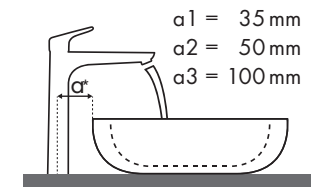

Welche Hansgrohe Armatur passt zu welchem Waschbecken?

Duravit

Happy D.2							
		500x360	600x500	600x400	600x460	1000x505	
		●	●	⊗	⊗	●	
Metris		# 070950..00	# 231660..00	# 231460..00	# 231560..00	# 231810..00	
Metris 100 	# 31088000	✓					
	# 31186000 # 31166000	✓					
	Metris 110 	# 31080000 # 31121000	✓	✓		✓	✓
	# 31084000	✓	✓		✓	✓	
Metris 200 	# 31183000	✓	✓	✓^{a1}	✓	✓	
	# 31185000	✓	✓	✓^{a1}	✓	✓	
Metris 230 	# 31087000 # 31187000		✓		✓	✓	
	# 31081000		✓		✓	✓	
	Metris 260 	# 31082000			✓^{a2}		✓
	# 31184000			✓^{a2}		✓	
Metris 165mm 	# 31085000			✓^{c1}_{d1}			
Metris 225mm 	# 31086000			✓^{c1}_{d2}			

Legende