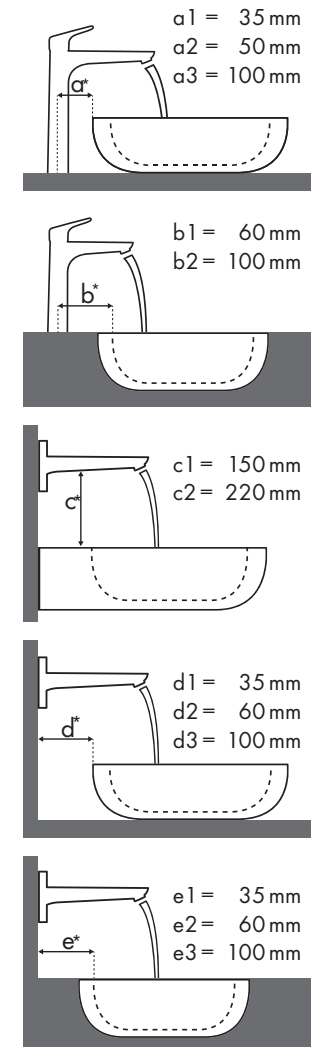

Welche Hansgrohe Armatur passt zu welchem Waschbecken?

Duravit

New Darling							
		470 x 345	600 x 520	650 x 540	470 x 470	830 x 545	1030 x 545
		● # 073147..00	● # 262160..00	● # 262165..00	● # 049747..00	● # 049983..00	● # 049910..00
Metris							
	Metris 100 # 31088000	✓					
	# 31166000	✓					
	Metris 110 # 31080000	✓	✓	✓	✓	✓	
	# 31121000	✓	✓	✓	✓	✓	
	# 31084000	✓	✓	✓	✓	✓	
	Metris 200 # 31183000		✓	✓	✓		
	# 31185000		✓	✓	✓		
	Metris 230 # 31087000		✓	✓	✓	✓	
	# 31187000		✓	✓	✓	✓	
	# 31081000		✓	✓	✓	✓	
	Metris 260 # 31182000		✓	✓	✓	✓	
	# 31184000		✓	✓	✓	✓	

Legende