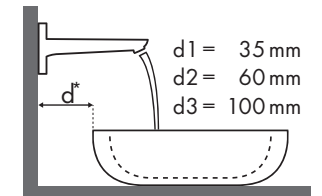

Welche Hansgrohe Armatur passt zu welchem Waschbecken?

Duravit

Happy D.2							
		500x360	600x500	600x400	600x460	1000x505	
		●	●	⊗	⊗	●	
Metris		# 070950..00	# 231660..00	# 231460..00	# 231560..00	# 231810..00	
Metris 100 	# 31088000	✓					
	# 31186000 # 31166000	✓					
	Metris 110 	# 31080000 # 31121000	✓	✓		✓	✓
	# 31084000	✓	✓		✓	✓	
Metris 200 	# 31183000	✓	✓	✓^{a1}	✓	✓	
	# 31185000	✓	✓	✓^{a1}	✓	✓	
Metris 230 	# 31087000 # 31187000		✓		✓	✓	
	# 31081000		✓		✓	✓	
	Metris 260 	# 31082000			✓^{a2}		✓
	# 31184000			✓^{a2}		✓	
Metris 165mm 	# 31085000			✓^{c1}_{d1}			
Metris 225mm 	# 31086000			✓^{c1}_{d2}			

Legende