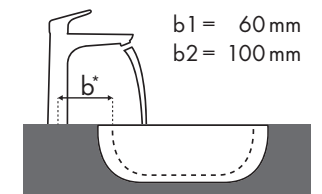

Welche Hansgrohe Armatur passt zu welchem Waschbecken?

Duravit

Happy D.2							
		500x360	600x500	600x400	600x460	1000x505	
		●	●	⊗	⊗	●	
Metris		# 070950..00	# 231660..00	# 231460..00	# 231560..00	# 231810..00	
Metris 100 	# 31088000	✓					
	# 31186000 # 31166000	✓					
	Metris 110 	# 31080000 # 31121000	✓	✓		✓	✓
	# 31084000	✓	✓		✓	✓	
Metris 200 	# 31183000	✓	✓	✓^{a1}	✓	✓	
	# 31185000	✓	✓	✓^{a1}	✓	✓	
Metris 230 	# 31087000 # 31187000		✓		✓	✓	
	# 31081000		✓		✓	✓	
	Metris 260 	# 31082000			✓^{a2}		✓
	# 31184000			✓^{a2}		✓	
Metris 165mm 	# 31085000			✓^{c1}_{d1}			
Metris 225mm 	# 31086000			✓^{c1}_{d2}			

Legende