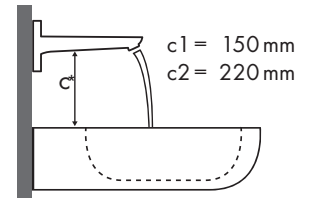

Legende

a1 = 35 mm
a2 = 50 mm
a3 = 100 mm

b1 = 60 mm
b2 = 100 mm

c1 = 150 mm
c2 = 220 mm

d1 = 35 mm
d2 = 60 mm
d3 = 100 mm

e1 = 35 mm
e2 = 60 mm
e3 = 100 mm

Welche Hansgrohe Armatur passt zu welchem Waschbecken?