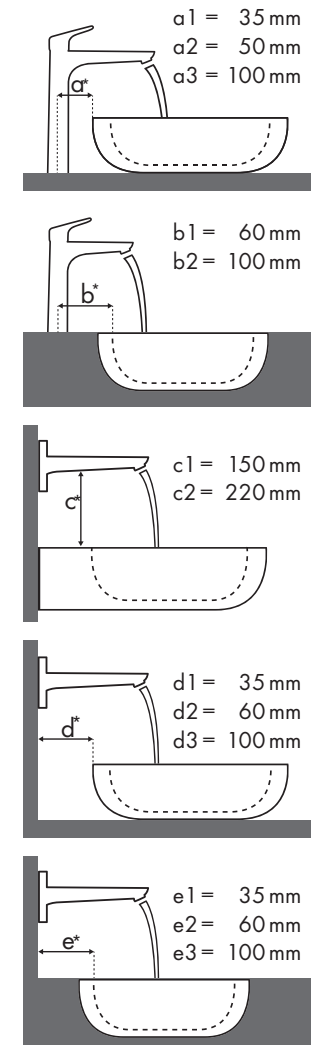

Welche Hansgrohe Armatur passt zu welchem Waschbecken?

Laufen

Pro	450 x 340		525 x 400		625 x 400		600 x 380				850 x 480		1050 x 480		600 x 400
	●	○	●	○	●	○	●	○	●	○	●	○	●	○	●
	#811951/104 #811952/104	#811951/156 #811951/109 #811952/109	#811951/142	#811961/109 #811961/155	#811969/109 #811969/155	#812953/104 #812953/156 #812953/109 #812953/142	#813956/104 #813956/109	#813958/104 #813958/109	#816952/112						
Metris															
Metris 100 	# 31088000	✓													
	# 31166000	✓	✓												
Metris 110 	# 31080000 # 31121000	✓			✓b1	✓b1	✓			✓		✓			
	# 31084000	✓	✓		✓b1	✓b1	✓	✓		✓		✓			
Metris 200 	# 31183000				✓b1	✓b1	✓			✓		✓			
	# 31185000				✓b1	✓b1	✓	✓		✓		✓		✓a2	
Metris 230 	# 31087000 # 31187000				✓b1	✓b1				✓		✓			
	# 31081000				✓b1	✓b1				✓		✓			
Metris 260 	# 31082000				✓b1	✓b1									
	# 31184000				✓b1	✓b1								✓a2	
Metris 165 mm 	# 31085000		✓c1	✓c1	✓c1 e2	✓c1 e2		✓c1	✓c1					✓c1 d2	
Metris 225 mm 	# 31086000				✓c1 e2	✓c1 e2		✓c1	✓c1		✓c1	✓c1		✓c1 d2	

Legende