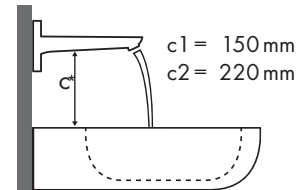

Legende

a1 = 35 mm
a2 = 50 mm
a3 = 100 mm

b1 = 60 mm
b2 = 100 mm

c1 = 150 mm
c2 = 220 mm

d1 = 35 mm
d2 = 60 mm
d3 = 100 mm

e1 = 35 mm
e2 = 60 mm
e3 = 100 mm

Welche Hansgrohe Armatur passt zu welchem Waschbecken?