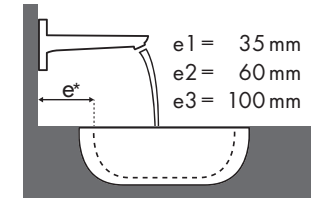

Legende

a1 = 35 mm
a2 = 50 mm
a3 = 100 mm

b1 = 60 mm
b2 = 100 mm

c1 = 150 mm
c2 = 220 mm

d1 = 35 mm
d2 = 60 mm
d3 = 100 mm

e1 = 35 mm
e2 = 60 mm
e3 = 100 mm

Welche Hansgrohe Armatur passt zu welchem Waschbecken?