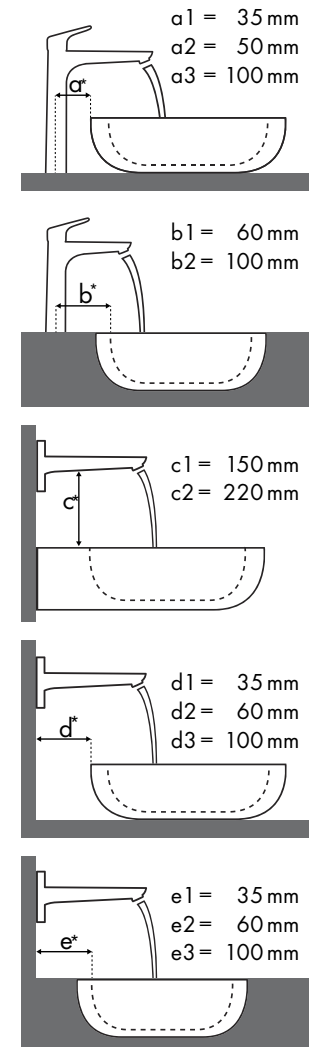

Welche Hansgrohe Armatur passt zu welchem Waschbecken?

Gala

		600 x 450	600 x 475	800 x 475	800 x 475	800 x 475
		●	●	●	●	●
Metris		# 2701001..00	# 1302001..00	# 1301001..00	# 2605001..00	# 2604001..00
Metris 100		# 31186000 # 31166000	✓			
Metris 110		# 31080000 # 31074000 # 31121000 # 31084000	✓		✓	✓
Metris 200		# 31183000 # 31185000	✓	✓	✓	✓
Metris 230		# 31087000 # 31187000 # 31081000	✓	✓	✓	✓
Metris 260		# 31082000 # 31184000			✓	✓

Legende