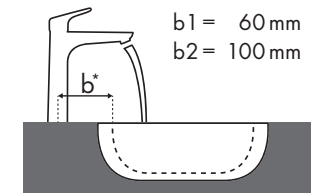

Welche Hansgrohe Armatur passt zu welchem Waschbecken?

Duravit

2nd Floor														
		400 x 300		525 x 350		600 x 430		800 x 500		1200 x 505		580 x 415		
		●	⊗	⊗	●	⊗	●	⊗	●	⊗	●	⊗	⊗	⊗
Metris		# 079040..00	# 079040..70	# 031653..00	# 049160..00 # 049160..27	# 049160..60 # 049160..28	# 049180..00 # 049180..27	# 049180..60 # 049180..28	# 049112..00 # 049112..27	# 049112..60 # 049112..28	# 031758..00 # 031758..29			
Metris 100 	# 31166000	✓												
Metris 110 	# 31080000 # 31121000				✓		✓		✓					
	# 31084000	✓			✓		✓		✓					
Metris 200 	# 31183000						✓		✓					
	# 31185000						✓		✓			✓^{a2}		
Metris 230 	# 31087000 # 31187000				✓		✓		✓					
	# 31081000				✓		✓		✓					
Metris 260 	# 31184000											✓^{a2}		
Metris 165mm 	# 31085000	✓^{c1}		✓^{c1} e2								✓^{c1} d1		
Metris 225mm 	# 31086000			✓^{c1} e2	✓^{c1}		✓^{c1}		✓^{c1}			✓^{c1} d2		

Legende