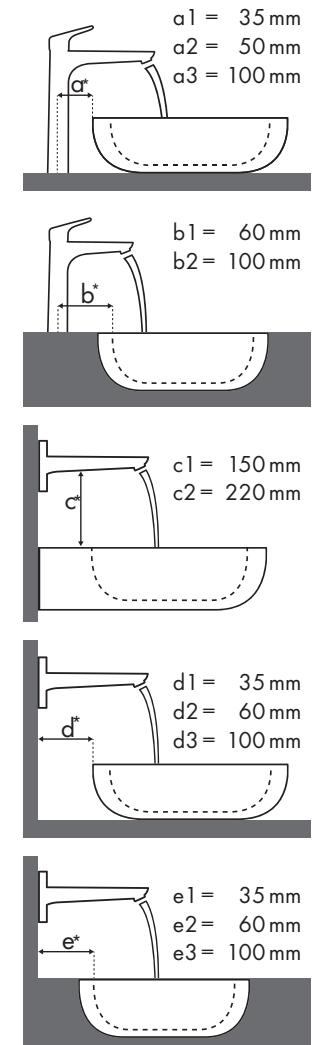

Welche Hansgrohe Armatur passt zu welchem Waschbecken?

Villeroy & Boch

Memento														
		400 x 260	500 x 420				600 x 420				800 x 470			
		● # 5333 41 XX ● # 5333 4G XX	● # 5133 50 XX ● # 5133 5L XX	● # 5133 51 XX ● # 5133 5G XX	⊗ # 5133 52 XX ⊗ # 5133 5J XX	⊗ # 5133 53 XX ● # 5133 5F XX	● # 5133 60 XX ● # 5133 6L XX	● # 5133 61 XX ● # 5133 6G XX	⊗ # 5133 62 XX ⊗ # 5133 6J XX	⊗ # 5133 63 XX ● # 5133 6F XX	● # 5135 60 XX ● # 5135 61 XX	⊗ # 5135 62 XX ⊗ # 5135 63 XX	● # 5133 85 XX ● # 5133 81 XX	⊗ # 5133 86 XX ⊗ # 5133 83 XX
Metris														
	# 31166000	✓												
	# 31080000 # 31121000		✓			✓				✓		✓		
	# 31084000	✓	✓	✓		✓	✓		✓	✓		✓	✓	
	# 31183000		✓			✓			✓			✓		
	# 31185000		✓	✓		✓	✓		✓	✓		✓	✓	
	# 31087000 # 31187000		✓			✓			✓			✓		
	# 31081000		✓	✓		✓	✓		✓	✓		✓	✓	
	# 31082000											✓		
	# 31184000											✓	✓	
	# 31086000				✓^{c1}	✓^{c1}			✓^{c1}	✓^{c1}		✓^{c1}	✓^{c1}	

Legende