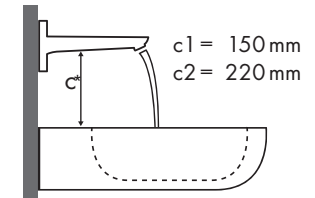

Legende

a1 = 35 mm
a2 = 50 mm
a3 = 100 mm

b1 = 60 mm
b2 = 100 mm

c1 = 150 mm
c2 = 220 mm

d1 = 35 mm
d2 = 60 mm
d3 = 100 mm

e1 = 35 mm
e2 = 60 mm
e3 = 100 mm

Welche Hansgrohe Armatur passt zu welchem Waschbecken?