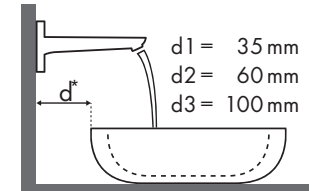

Legende

a1 = 35 mm
a2 = 50 mm
a3 = 100 mm

b1 = 60 mm
b2 = 100 mm

c1 = 150 mm
c2 = 220 mm

d1 = 35 mm
d2 = 60 mm
d3 = 100 mm

e1 = 35 mm
e2 = 60 mm
e3 = 100 mm

Welche Hansgrohe Armatur passt zu welchem Waschbecken?