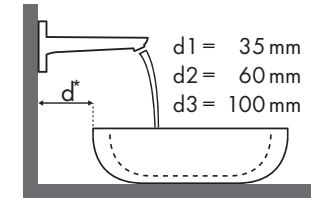

Legende

a1 = 35 mm
a2 = 50 mm
a3 = 100 mm

b1 = 60 mm
b2 = 100 mm

c1 = 150 mm
c2 = 220 mm

d1 = 35 mm
d2 = 60 mm
d3 = 100 mm

e1 = 35 mm
e2 = 60 mm
e3 = 100 mm

Welche Hansgrohe Armatur passt zu welchem Waschbecken?