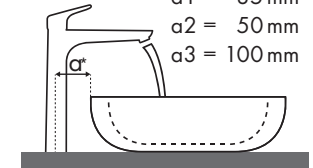

Legende

a1 = 35 mm
a2 = 50 mm
a3 = 100 mm