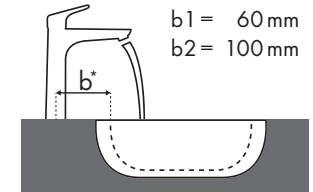

Ideal Standard

SimplyU						
		500 x 500	500 x 650	550 x 350		
		●	○	●	○	⊗
Metris		# T0997 xx	# T0127 xx	# T0156 xx	# T0129 xx	# T0126 xx
Metris 100	 # 31088000	✓	✓	✓	✓	
Metris 110	 # 31080000 # 31121000	✓	✓	✓	✓	
Metris 200	 # 31183000	✓	✓	✓	✓	✓ ^{a2}
Metris 230	 # 31087000			✓	✓	
Metris 260	 # 31082000			✓	✓	✓ ^{a2}
Metris 165 mm	 # 31085000			✓ ^{c1}	✓ ^{d1}	
Metris 225 mm	 # 31086000			✓ ^{c1}	✓ ^{d3}	

Legende

a1 = 35 mm
a2 = 50 mm
a3 = 100 mm

b1 = 60 mm
b2 = 100 mm

c1 = 150 mm
c2 = 220 mm

d1 = 35 mm
d2 = 60 mm
d3 = 100 mm

e1 = 35 mm
e2 = 60 mm
e3 = 100 mm

Welche Hansgrohe Armatur passt zu welchem Waschbecken?