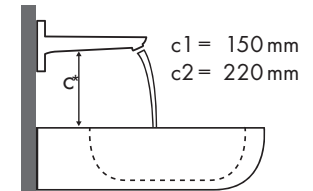

Legende

a1 = 35 mm
a2 = 50 mm
a3 = 100 mm

b1 = 60 mm
b2 = 100 mm

c1 = 150 mm
c2 = 220 mm

d1 = 35 mm
d2 = 60 mm
d3 = 100 mm

e1 = 35 mm
e2 = 60 mm
e3 = 100 mm

Welche Hansgrohe Armatur passt zu welchem Waschbecken?