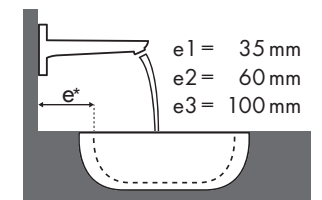

Welche Hansgrohe Armatur passt zu welchem Waschbecken?

Duravit

2nd Floor														
		400 x 300		525 x 350		600 x 430		800 x 500		1200 x 505		580 x 415		
		●	⊗	⊗	●	⊗	●	⊗	●	⊗	●	⊗	⊗	⊗
Metris		# 079040..00	# 079040..70	# 031653..00	# 049160..00 # 049160..27	# 049160..60 # 049160..28	# 049180..00 # 049180..27	# 049180..60 # 049180..28	# 049112..00 # 049112..27	# 049112..60 # 049112..28	# 031758..00 # 031758..29			
Metris 100 	# 31166000	✓												
Metris 110 	# 31080000 # 31121000				✓		✓		✓					
	# 31084000	✓			✓		✓		✓					
Metris 200 	# 31183000						✓		✓					
	# 31185000						✓		✓			✓^{a2}		
Metris 230 	# 31087000 # 31187000				✓		✓		✓					
	# 31081000				✓		✓		✓					
Metris 260 	# 31184000											✓^{a2}		
Metris 165mm 	# 31085000	✓^{c1}		✓^{c1} e2								✓^{c1} d1		
Metris 225mm 	# 31086000			✓^{c1} e2	✓^{c1}		✓^{c1}		✓^{c1}			✓^{c1} d2		

Legende