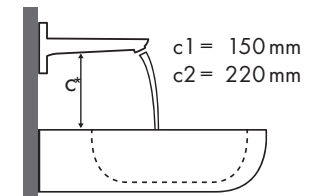

Welche Hansgrohe Armatur passt zu welchem Waschbecken?

Duravit

2nd Floor														
		400 x 300		525 x 350		600 x 430		800 x 500		1200 x 505		580 x 415		
		●	⊗	⊗	●	⊗	●	⊗	●	⊗	●	⊗	⊗	⊗
Metris		# 079040..00	# 079040..70	# 031653..00	# 049160..00 # 049160..27	# 049160..60 # 049160..28	# 049180..00 # 049180..27	# 049180..60 # 049180..28	# 049112..00 # 049112..27	# 049112..60 # 049112..28	# 031758..00 # 031758..29			
Metris 100 	# 31166000	✓												
Metris 110 	# 31080000 # 31121000				✓		✓		✓					
	# 31084000	✓			✓		✓		✓					
Metris 200 	# 31183000						✓		✓					
	# 31185000						✓		✓			✓^{a2}		
Metris 230 	# 31087000 # 31187000				✓		✓		✓					
	# 31081000				✓		✓		✓					
Metris 260 	# 31184000											✓^{a2}		
Metris 165mm 	# 31085000	✓^{c1}		✓^{c1} e2								✓^{c1} d1		
Metris 225mm 	# 31086000			✓^{c1} e2	✓^{c1}		✓^{c1}		✓^{c1}			✓^{c1} d2		

Legende