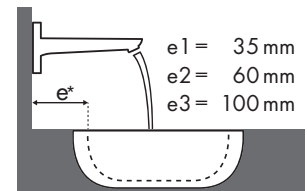

Legende

a1 = 35 mm
a2 = 50 mm
a3 = 100 mm

b1 = 60 mm
b2 = 100 mm

c1 = 150 mm
c2 = 220 mm

d1 = 35 mm
d2 = 60 mm
d3 = 100 mm

e1 = 35 mm
e2 = 60 mm
e3 = 100 mm

Welche Hansgrohe Armatur passt zu welchem Waschbecken?