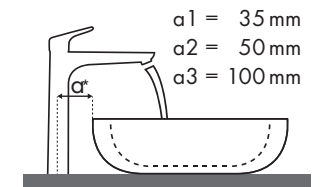

Welche Hansgrohe Armatur passt zu welchem Waschbecken?

Duravit

2nd Floor														
		400 x 300		525 x 350		600 x 430		800 x 500		1200 x 505		580 x 415		
		●	⊗	⊗	●	⊗	●	⊗	●	⊗	●	⊗	⊗	⊗
Metris		# 079040..00	# 079040..70	# 031653..00	# 049160..00 # 049160..27	# 049160..60 # 049160..28	# 049180..00 # 049180..27	# 049180..60 # 049180..28	# 049112..00 # 049112..27	# 049112..60 # 049112..28	# 031758..00 # 031758..29			
Metris 100 	# 31166000	✓												
Metris 110 	# 31080000 # 31121000				✓		✓		✓					
	# 31084000	✓			✓		✓		✓					
Metris 200 	# 31183000						✓		✓					
	# 31185000						✓		✓			✓^{a2}		
Metris 230 	# 31087000 # 31187000				✓		✓		✓					
	# 31081000				✓		✓		✓					
Metris 260 	# 31184000											✓^{a2}		
Metris 165mm 	# 31085000	✓^{c1}		✓^{c1} e2								✓^{c1} d1		
Metris 225mm 	# 31086000			✓^{c1} e2	✓^{c1}		✓^{c1}		✓^{c1}			✓^{c1} d2		

Legende