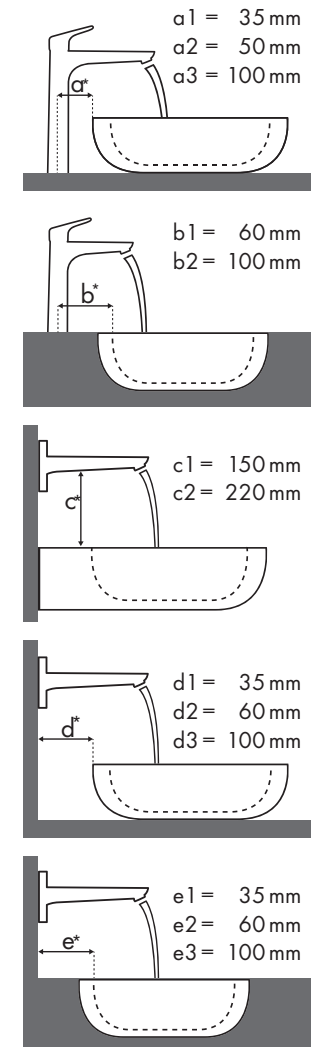

Welche Hansgrohe Armatur passt zu welchem Waschbecken?

Keromag

iCon							
		500 x 485	600 x 485	750 x 485	900 x 485		
		● # 124050 # 124150	● # 124060 ○ # 124063	●	● # 124090 # 124190 # 124195	○ # 124093	
Metris							
	Metris 110 # 31080000 # 31121000 # 31084000	✓ ✓	✓ ✓	✓ ✓	✓ ✓	✓ ✓	
	Metris 200 # 31183000 # 31185000		✓ ✓	✓ ✓	✓ ✓	✓ ✓	
	Metris 230 # 31087000 # 31187000 # 31081000		✓ ✓	✓ ✓	✓ ✓	✓ ✓	
	Metris 260 # 31082000 # 31184000				✓ ✓	✓ ✓	
	Metris 165 mm # 31085000		✓ c1			✓ c1	
	Metris 225 mm # 31086000		✓ c1			✓ c1	

Keromag

Silk									
		400 x 295	600 x 470	570 x 427	1000 x 470				
		● # 121640	● # 121660	● # 121650 # 121655	● # 121600	○ # 121625			
	Metris 100 # 31166000	✓		✓					
	Metris 110 # 31080000 # 31121000 # 31084000		✓ ✓		✓ ✓		✓ ✓		
	Metris 200 # 31183000 # 31185000		✓ ✓		✓ ✓		✓ ✓		
	Metris 230 # 31087000 # 31187000 # 31081000		✓ ✓		✓ ✓		✓ ✓		
	Metris 260 # 31082000 # 31184000				✓ ✓		✓ ✓		
	Metris 165 mm # 31085000						✓ c1		
	Metris 225 mm # 31086000						✓ c1		

Legende