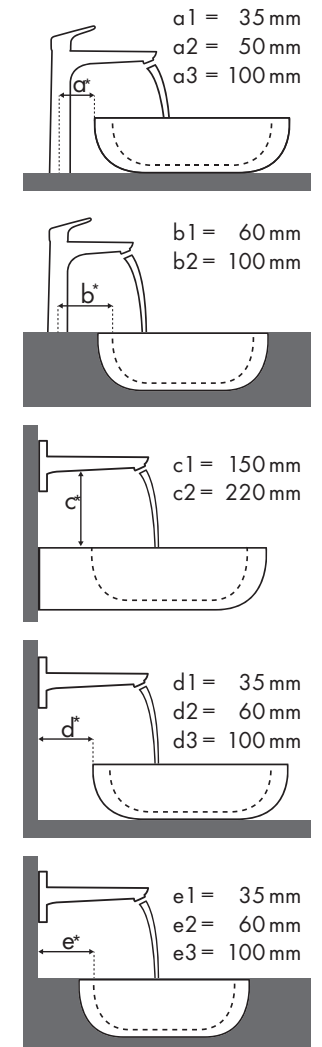

Legende

* = Waschbecken ohne Hahnloch auf Anfrage

✓ = Kombination empfohlen | ● = Hahnloch durchgestochen | ○ = Hahnloch vorgestochen | ⊗ = ohne Hahnloch