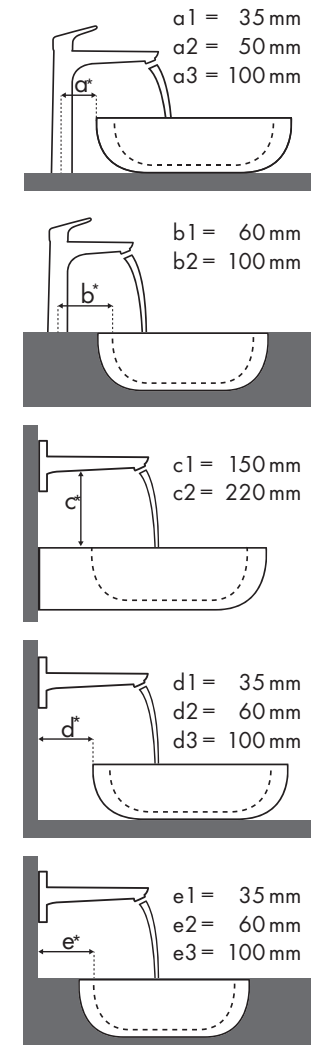

Welche Hansgrohe Armatur passt zu welchem Waschbecken?

Burgbad

Crono 1.0										
	810 x 500		1210 x 500		1610 x 500		2010 x 500			
	●	⊗	●	⊗	●	⊗	●	⊗		
Metris	# MES8065	# MES8065*	# MES1265	# MES1266	# MES1265*	# MES1266*	# MES1665	# MES1665*	# MDS2065	# MDS2065*
Metris 110 	# 31080000 # 31121000	✓	✓	✓	✓	✓	✓	✓	✓	✓
Metris 200 	# 31183000	✓	✓	✓	✓	✓	✓	✓	✓	✓
Metris 230 	# 31087000	✓	✓	✓	✓	✓	✓	✓	✓	✓
Metris 260 	# 31082000	✓	✓	✓	✓	✓	✓	✓	✓	✓
Metris 225 mm 	# 31086000	✓^{c1}	✓^{c1}	✓^{c1}	✓^{c1}	✓^{c1}	✓^{c1}	✓^{c1}	✓^{c1}	✓^{c1}

Burgbad

Max 1						
	710 x 385		906 x 506			
	⊗	●	●	⊗		
Metris	# KBAF070	# SELT070	# KBAC091	# SELR091	# KBAD091	# SELS091
Metris 110 	# 31080000	# 31121000		✓		
Metris 200 	# 31183000		✓^{a1}		✓	
Metris 260 	# 31082000		✓^{a3}		✓	
Metris 165 mm 	# 31085000		✓^{c1}	✓^{d2}		

Burgbad

Sinea		
	1210 x 490	
	●	⊗
Metris	# WTU121E	# WTU121E*
Metris 100 	# 31166000	✓
Metris 110 	# 31080000 # 31121000	✓
Metris 200 	# 31183000	✓
Metris 230 	# 31087000	✓
Metris 260 	# 31082000	✓
Metris 165 mm 	# 31085000	✓^{c1}
Metris 225 mm 	# 31086000	✓^{c1}

Legende

* = Waschbecken ohne Hahnloch auf Anfrage

✓ = Kombination empfohlen | ● = Hahnloch durchgestochen | ○ = Hahnloch vorgestochen | ⊗ = ohne Hahnloch