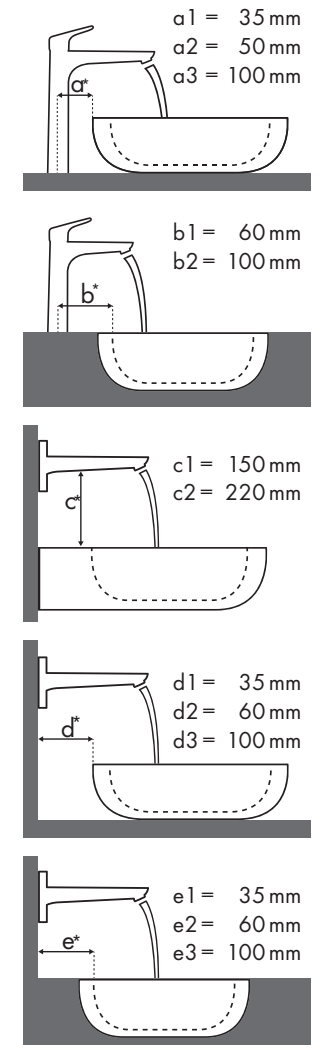

Welche Hansgrohe Armatur passt zu welchem Waschbecken?

Laufen

Pro														
	450 x 340		525 x 400	625 x 400	600 x 380		850 x 480	1050 x 480	600 x 400					
	● #811951/104 #811952/104	● #811951/156 ⊗ #811951/109 #811952/109	⊗ #811961/109 #811961/155	⊗ #811969/109 #811969/155	● #812953/104 ● #812953/156 ⊗ #812953/109 ⊗ #812953/142	● #813956/104 ⊗ #813956/109	● #813958/104 ⊗ #813958/109	⊗ #816952/112						
Metris 100 	# 31088000	✓												
	# 31166000	✓	✓											
Metris 110 	# 31080000 # 31121000	✓		✓b1	✓b1	✓		✓		✓				
	# 31084000	✓	✓	✓b1	✓b1	✓	✓	✓	✓	✓				
Metris 200 	# 31183000			✓b1	✓b1	✓		✓		✓				
	# 31185000			✓b1	✓b1	✓	✓	✓	✓	✓			✓a2	
Metris 230 	# 31087000 # 31187000			✓b1	✓b1					✓		✓		
	# 31081000			✓b1	✓b1					✓		✓		
Metris 260 	# 31082000			✓b1	✓b1									
	# 31184000			✓b1	✓b1									✓a2
Metris 165 mm 	# 31085000		✓c1	✓c1	✓c1 e2	✓c1 e2		✓c1	✓c1					✓c1 d2
Metris 225 mm 	# 31086000				✓c1 e2	✓c1 e2		✓c1	✓c1	✓c1	✓c1			✓c1 d2

Legende