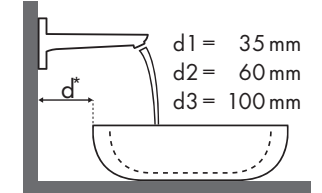

Welche Hansgrohe Armatur passt zu welchem Waschbecken?

Duravit

2nd Floor														
		400 x 300		525 x 350		600 x 430		800 x 500		1200 x 505		580 x 415		
		●	⊗	⊗	●	⊗	●	⊗	●	⊗	●	⊗	⊗	⊗
Metris		# 079040..00	# 079040..70	# 031653..00	# 049160..00 # 049160..27	# 049160..60 # 049160..28	# 049180..00 # 049180..27	# 049180..60 # 049180..28	# 049112..00 # 049112..27	# 049112..60 # 049112..28	# 031758..00 # 031758..29			
Metris 100 	# 31166000	✓												
Metris 110 	# 31080000 # 31121000				✓		✓		✓					
	# 31084000	✓			✓		✓		✓					
Metris 200 	# 31183000						✓		✓					
	# 31185000						✓		✓			✓^{a2}		
Metris 230 	# 31087000 # 31187000				✓		✓		✓					
	# 31081000				✓		✓		✓					
Metris 260 	# 31184000											✓^{a2}		
Metris 165mm 	# 31085000	✓^{c1}		✓^{c1} e2								✓^{c1} d1		
Metris 225mm 	# 31086000			✓^{c1} e2	✓^{c1}		✓^{c1}		✓^{c1}			✓^{c1} d2		

Legende