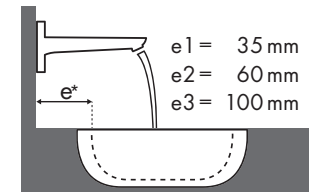

Legende

a1 = 35 mm
a2 = 50 mm
a3 = 100 mm

b1 = 60 mm
b2 = 100 mm

c1 = 150 mm
c2 = 220 mm

d1 = 35 mm
d2 = 60 mm
d3 = 100 mm

e1 = 35 mm
e2 = 60 mm
e3 = 100 mm

Welche Hansgrohe Armatur passt zu welchem Waschbecken?