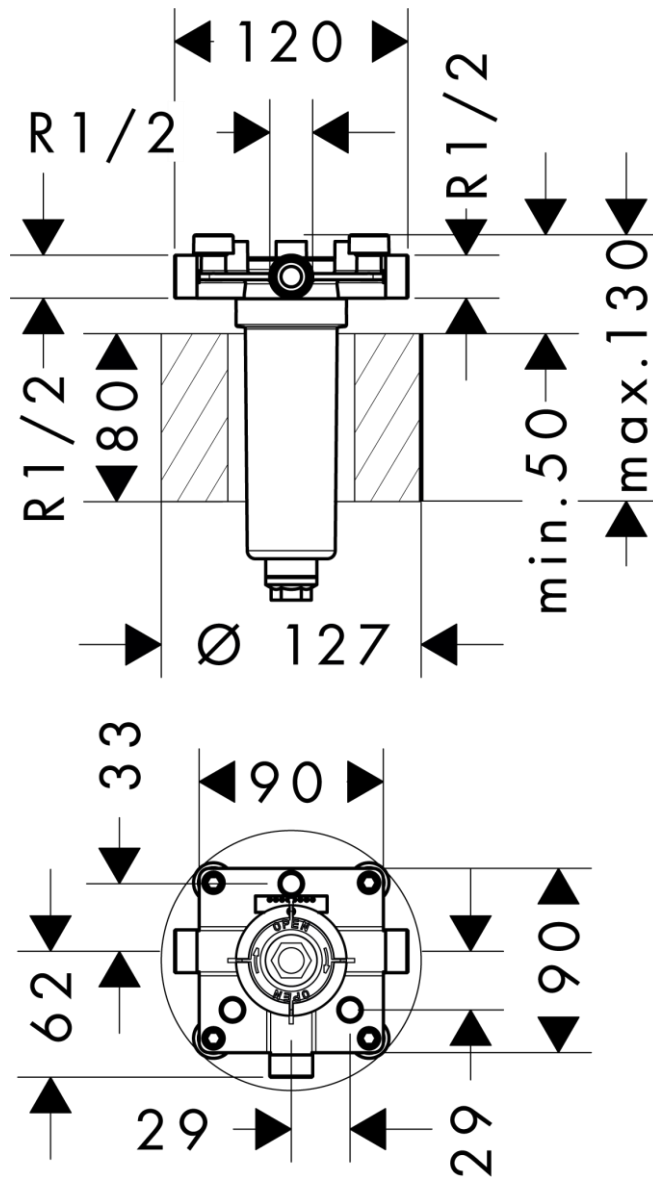

承認図

製品名称: アクサーシャワー 埋込部 天付式オーバーヘッドシャワー 300/300

製品品番:26434180

SCALE:FREE

hansgrohe

特記事項

- 製品施工前に、給水/給湯管のフラッシングを必ず行ってください
- 吐水取出口は化粧部に依存しますので説明書をご確認ください

技術仕様