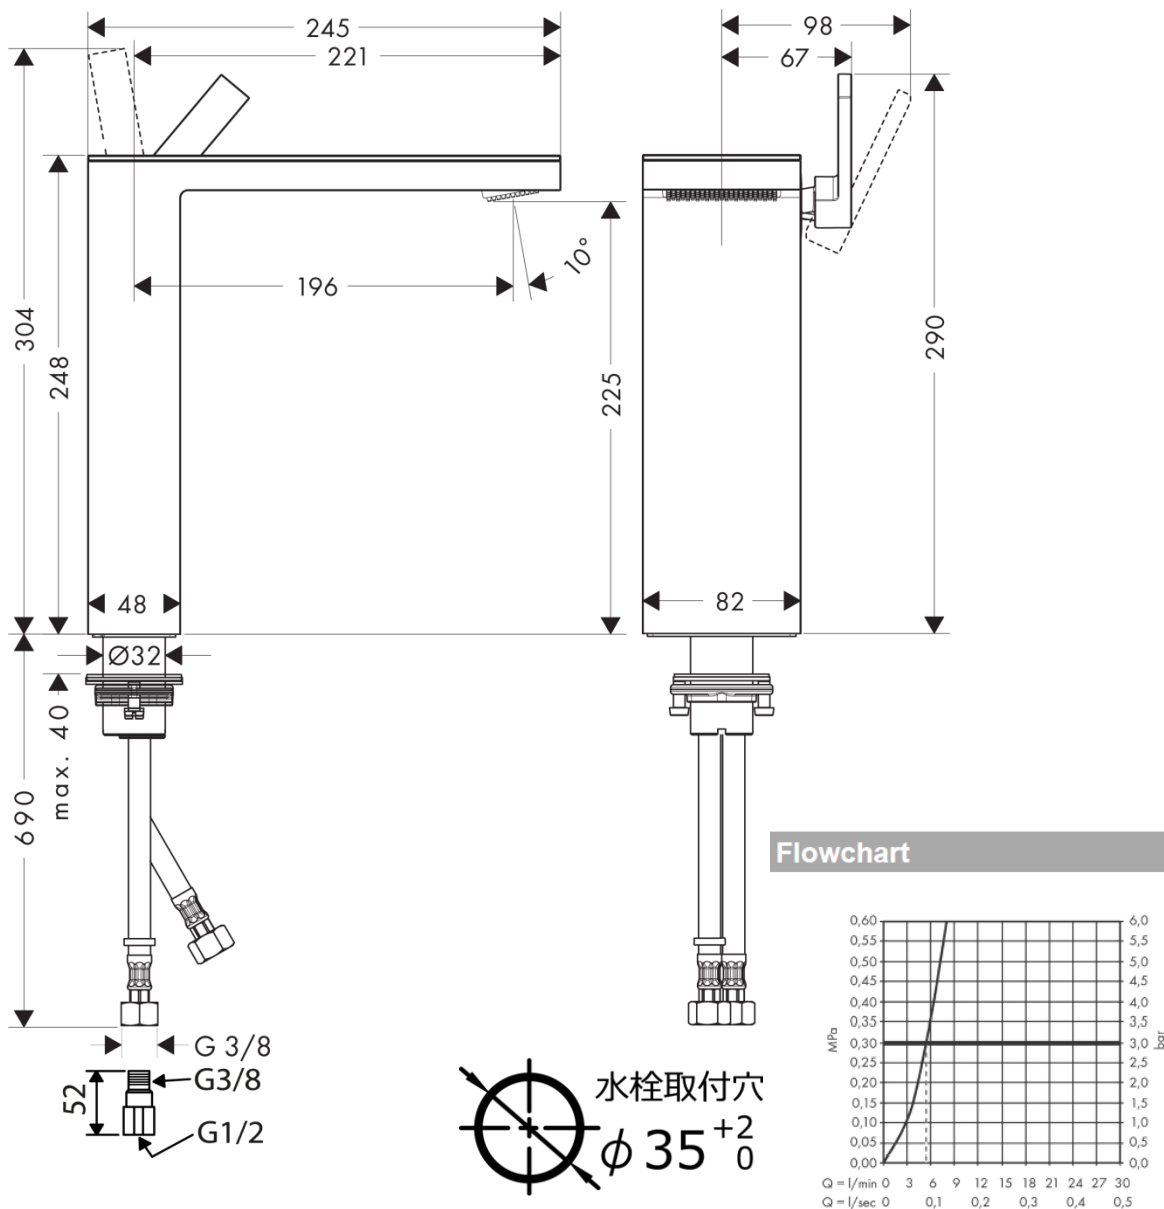

承認図

製品名称: アクサーマイエディション シングルレバー洗面混合水栓 230
(ポップアップ引棒無&プレート 245 無) クロム

製品品番: 47022000

特記事項

- 表面仕上げ: クロム、天板: 付属されていません ※プレート245からご希望色を別途お求めください
- 吐水モード: パウダーレイン ※小流量の吐水のため流量曲線図(流動圧-流量: 湯水混合(湯のみ時流量は図示値の約8割))と給湯器の作動開始流量を合わせてご確認ください
- パブリック用途向けにご検討の場合は、弊社までご相談ください

技術仕様

給水・給湯圧力	最低必要水圧	推奨 0.15MPa (器具 1 次側、流動圧)
	最高水圧	推奨 0.5MPa (器具 1 次側、流動圧)
使用最高温度	推奨 65°C 以下	
使用可能水質	上水道	
使用環境温度	一般地用	1~40°C
用途	一般住宅用(屋内)	