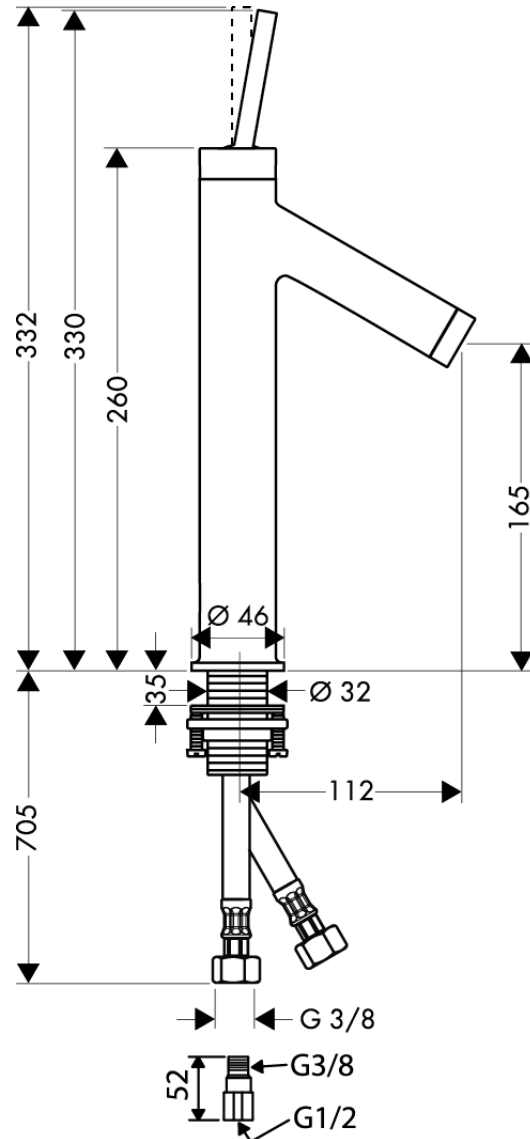

承認図

製品名称: アクサースタルク シングルレバー洗面混合水栓 260(ポップアップ無)

製品品番: 10123000

SCALE: FREE

hansgrohe

水栓取付穴: $\phi = 35\text{mm}$

特記事項

- 表面仕上げ: クロム
- 逆流防止弁付接続ジョイント付き(2個)
- 流量上限 5L/分(定量節水仕様) 泡沫吐水

ハンスグローエ ジャパン 株式会社
〒140-0002
東京都品川区東品川二丁目
2番4号
天王洲ファーストタワー2階

技術仕様

給水・給湯圧力	最低必要水圧	0.1MPa(器具1次側、流動圧)
	最高水圧	0.5MPa(器具1次側、流動圧)
使用最高温度		80℃以下
使用可能水質		上水道および飲用可能な井戸水
使用環境温度	一般地用	1~40℃
用途		一般住宅用(屋内)

Hansgrohe Japan K.K.
〒140-0002
Tennozu First Tower 2F, 2-2-4
Higashi Shinagawa, Shinagawa-
ku, Tokyo, Japan