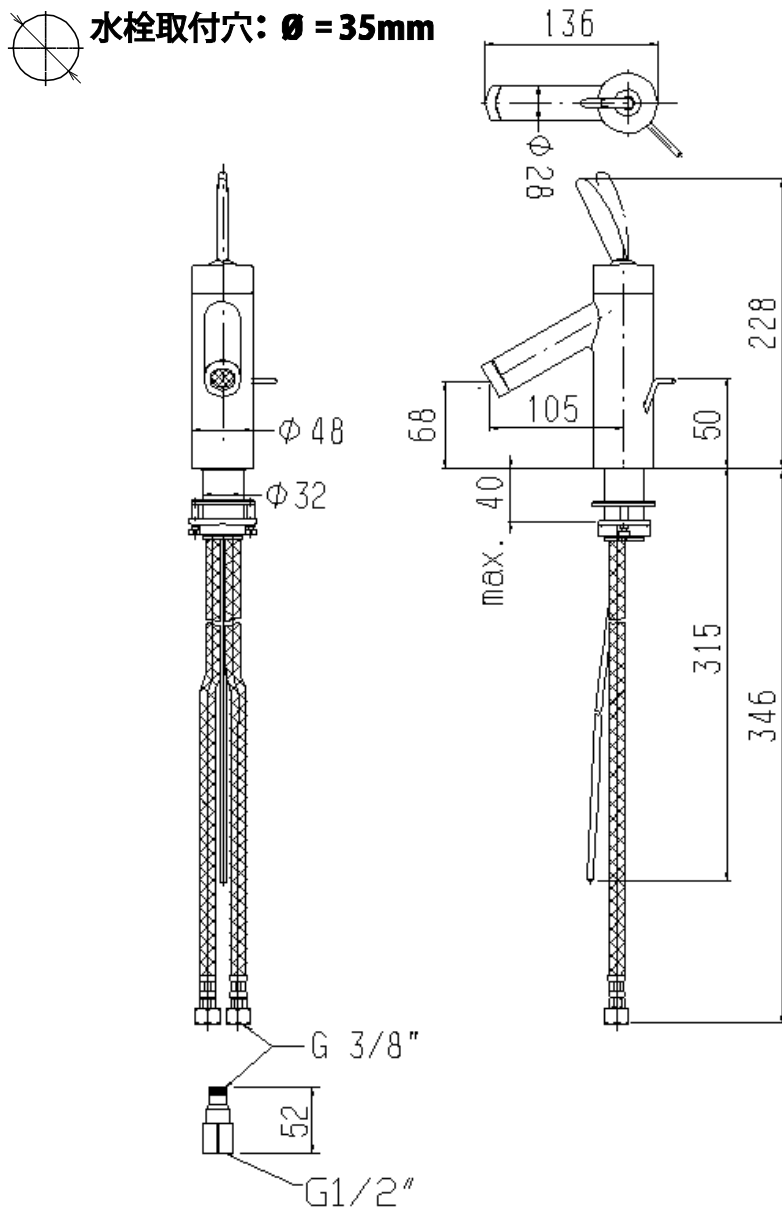

承認図

製品名称: アクサースタルク クラシック シングルレバー洗面混合水栓

製品品番: 10010000

SCALE: FREE

hansgrohe

特記事項

- 表面仕上げ: クロム
- 逆流防止弁付接続ジョイント付き (2 個)
- 水栓取付穴: $\Phi 35\text{mm}$
- ポップアップロッド引出長: 本体芯よりポップアップロッド端まで 75mm (MAX) を理想値とします。
- 流量 (0.2MPa 時): 7.2L/分