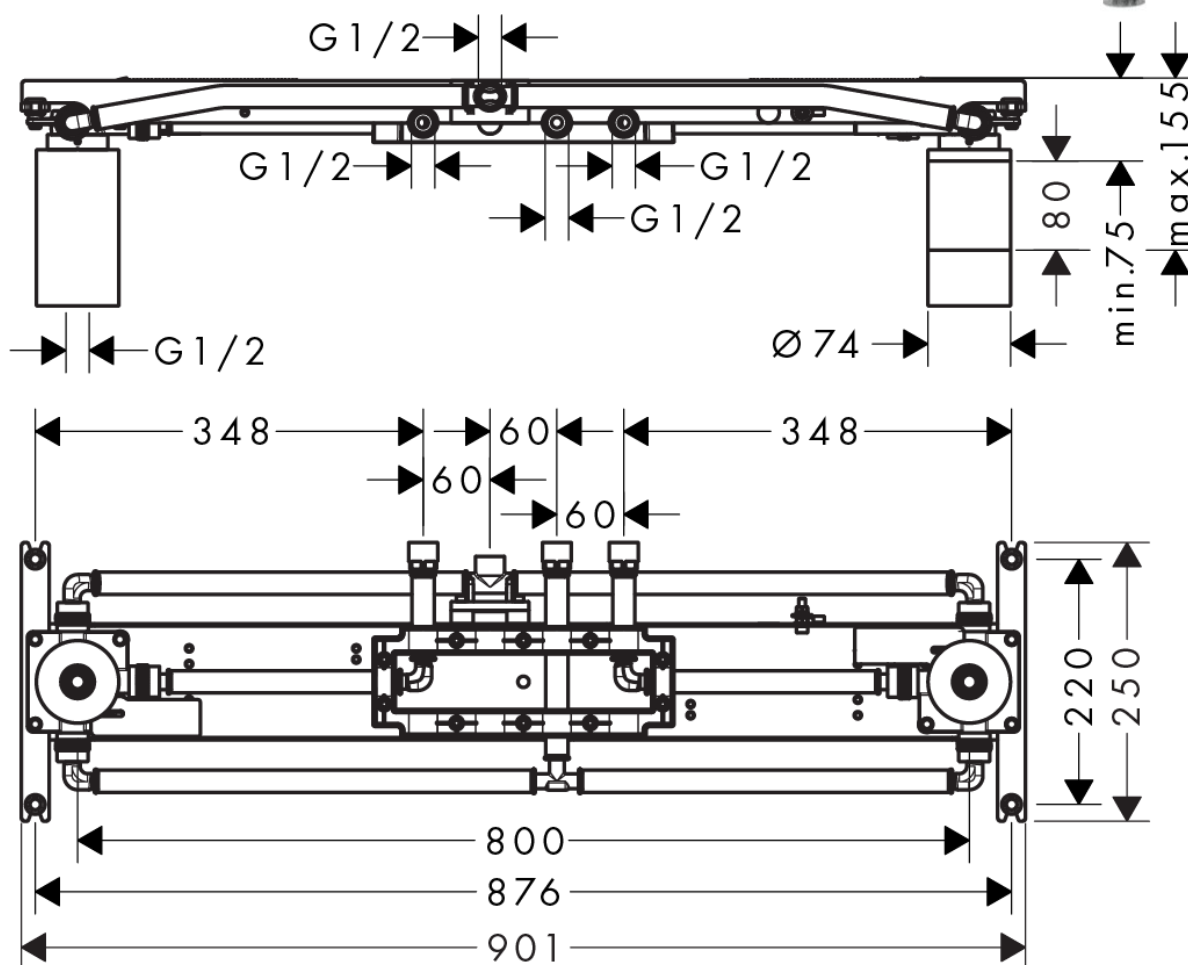

## 承認図

製品名称:埋込部 シャワーヘッド 1200 / 300 用

製品品番:10922180

### 特記事項

- 配管接続 4か所(化粧部が10637000の場合:一番左から レイン、パウダーレイン(内)、パウダーレイン(外)、モノ)
- 表面仕上げ:クロム
- 重量:約8kg(化粧部を含まず)  
※施工は最低2名以上で行ってください。化粧部と組み合わせた重量に十分耐える施工を行ってください
- 製品施工前に、給水/給湯管のフラッシングを必ず行ってください