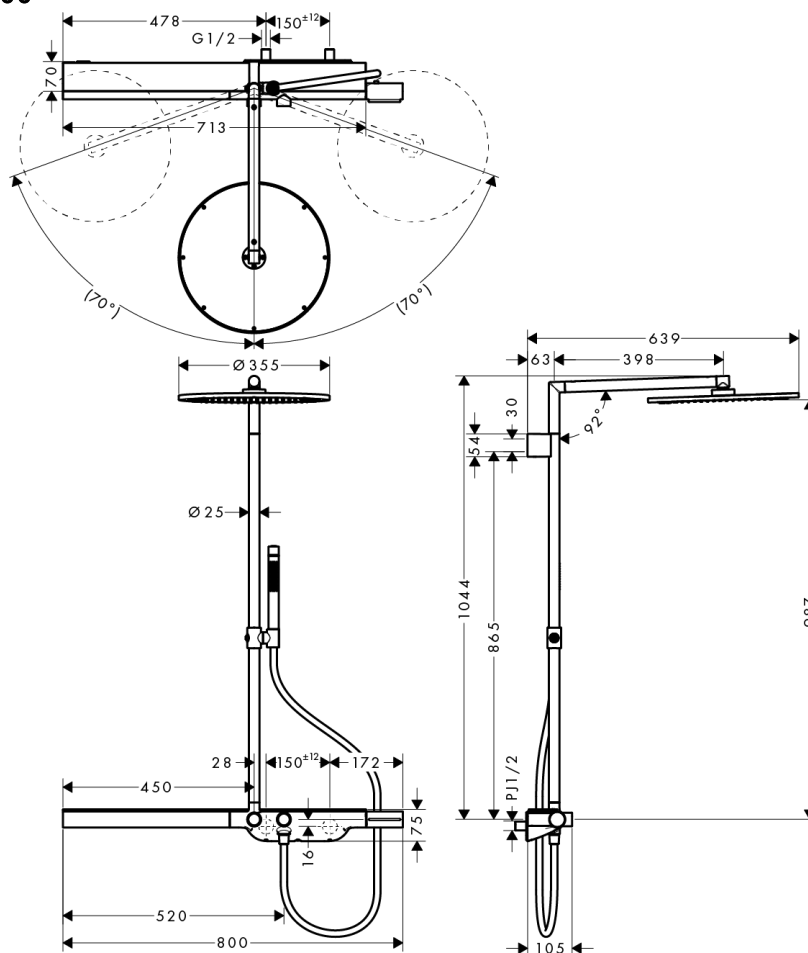

承認図

製品名称: アクサーシャワー シャワーパイプ 800 サーモスタット / 350 オーバーヘッドシャワー

製品品番: 27984000

特記事項

- ハンドシャワー、流量調整シャワーホース付属
- オーバーヘッドシャワーの流量調整はできません
- オーバーヘッドシャワーモード: 1モード(パウダーレイン ※細かい霧状の吐水のため、他の器具と比べ温度設定が若干高くなる傾向があり、最適温度が各器具で異なる場合があります。)
- 表面仕上げ: クロム、天板: 強化ガラス
- 温度(40°C)セーフティロック付き
- 逆流防止機能付き
- 製品施工前に、給水/給湯管のフラッシングを必ず行ってください
- 製品施工前に、給水/給湯の供給圧が必ず同水圧(差圧許容範囲 0.1MPa 以下)であることをご確認ください。給水/給湯の供給圧に差があるとサーモスタット異常などの不具合につながります。差圧に起因する製品不具合については、製品保証の対象外となります。
- 偏芯脚はお使いいただけません
- 壁面に本体固定用金具が必要などご注意ください点がございますので、施工・取扱説明書をご確認いただき不明点は弊社までお問い合わせ下さい

技術仕様

給水・給湯圧力	最低必要水圧	推奨 0.2MPa(器具1次側、流動圧)
	最高水圧	推奨 0.5MPa(器具1次側、流動圧)
使用最高温度		推奨 65°C以下
使用可能水質		上水道および飲用可能な井戸水
使用環境温度	一般地用	1~40°C
用途		一般住宅用(屋内)

ハンスグローエジャパン株式会社
〒140-0002 東京都品川区東品川
2-2-4 天王洲ファーストタワー2F
TEL 03-5715-3054
Fax 03-5715-3088