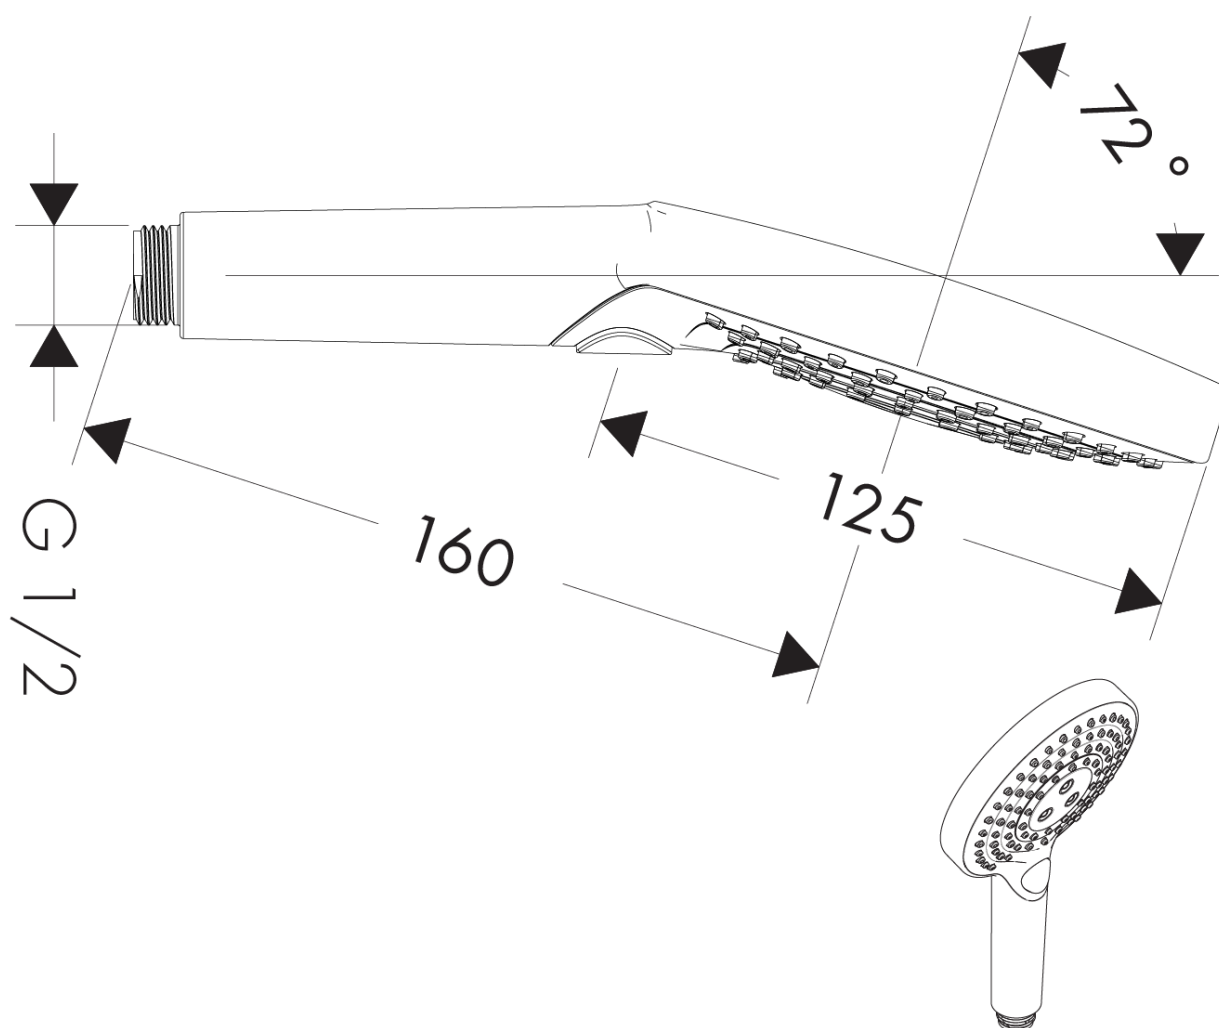

承認図

製品名称: アクサー 120 ハンドシャワー 3 ジェット

製品品番: 26050000

特記事項

- シャワーモード: 3 モード(レインエア、レイン、ワール)
- 表面仕上げ: クロム
- 止水後しばらくの間シャワーから水滴が落ち続けることがあります。シャワーヘッド内の残水がなくなれば止まります。

技術仕様

給水・給湯圧力	最低必要水圧	推奨 0.15MPa(器具 1 次側、流動圧)
	最高水圧	推奨 0.4MPa(器具 1 次側、流動圧)
	使用最高温度	推奨 50℃以下
	使用可能水質	上水道および飲用可能な井戸水
使用環境温度	一般地用	1~40℃
	用途	一般住宅用(屋内)