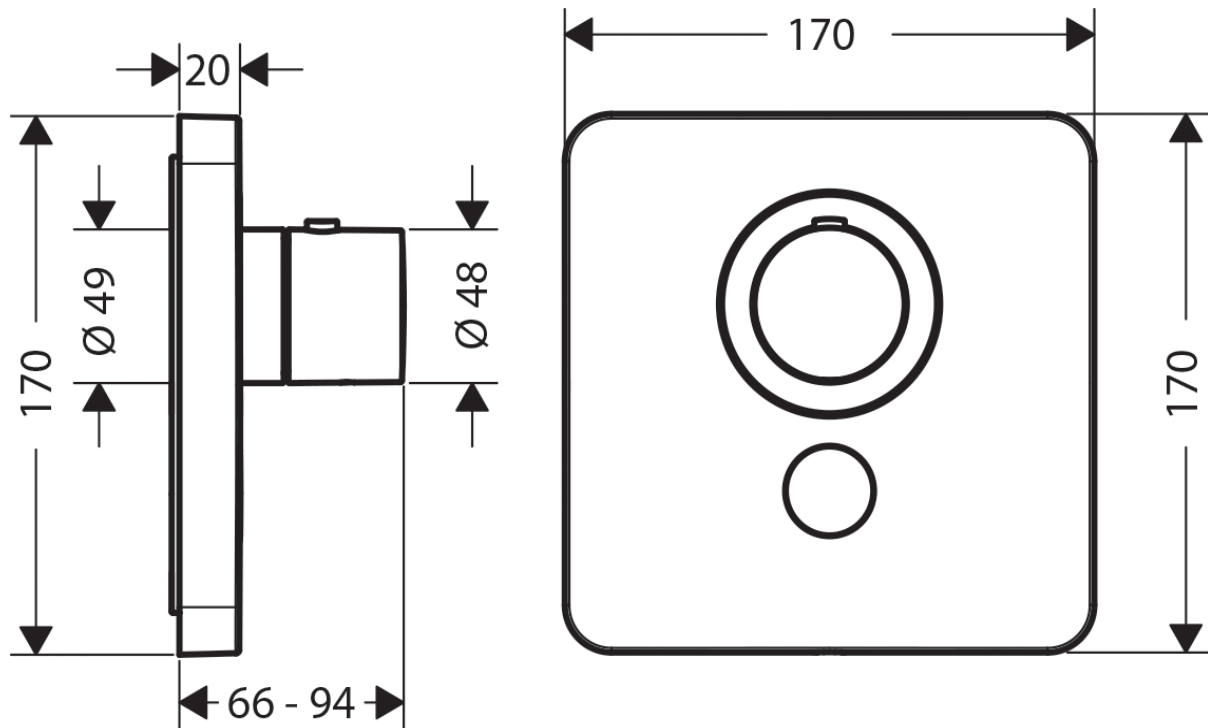

承認図

製品名称: アクサーチッテリオ E シャワーセレクト埋込式ハイフローサーモスタット混合水栓
1 アウトレット(化粧部)

製品品番: 36706000

SCALE: FREE

hansgrohe

特記事項

- 温度セーフティロック付き(40°C)
- 表面仕上げ: クロム
- 止水機能付き
- 埋込部(01800180)と合わせてご使用ください
- 製品施工前に、給水/給湯管のフラッシングを必ず行ってください
- 製品施工前に、給水/給湯の供給圧が必ず同水圧(差圧許容範囲 0.1MPa 以下)であることをご確認ください。給水/給湯の供給圧に差があるとサーモスタット異常などの不具合につながります。差圧に起因する製品不具合については、製品保証の対象外となります。

ハンスグローエ ジャパン 株式会社
〒140-0002
東京都品川区東品川二丁目
2番4号
天王洲ファーストタワー2階

技術仕様

| | | |
|---------|--------|-------------------|
| 給水・給湯圧力 | 最低必要水圧 | 0.2MPa(器具1次側、流動圧) |
| | 最高水圧 | 0.5MPa(器具1次側、流動圧) |
| 使用最高温度 | | 80°C以下 |
| 使用可能水質 | | 上水道および飲用可能な井戸水 |
| 使用環境温度 | 一般地用 | 1~40°C |
| 用途 | | 一般住宅用(屋内) |