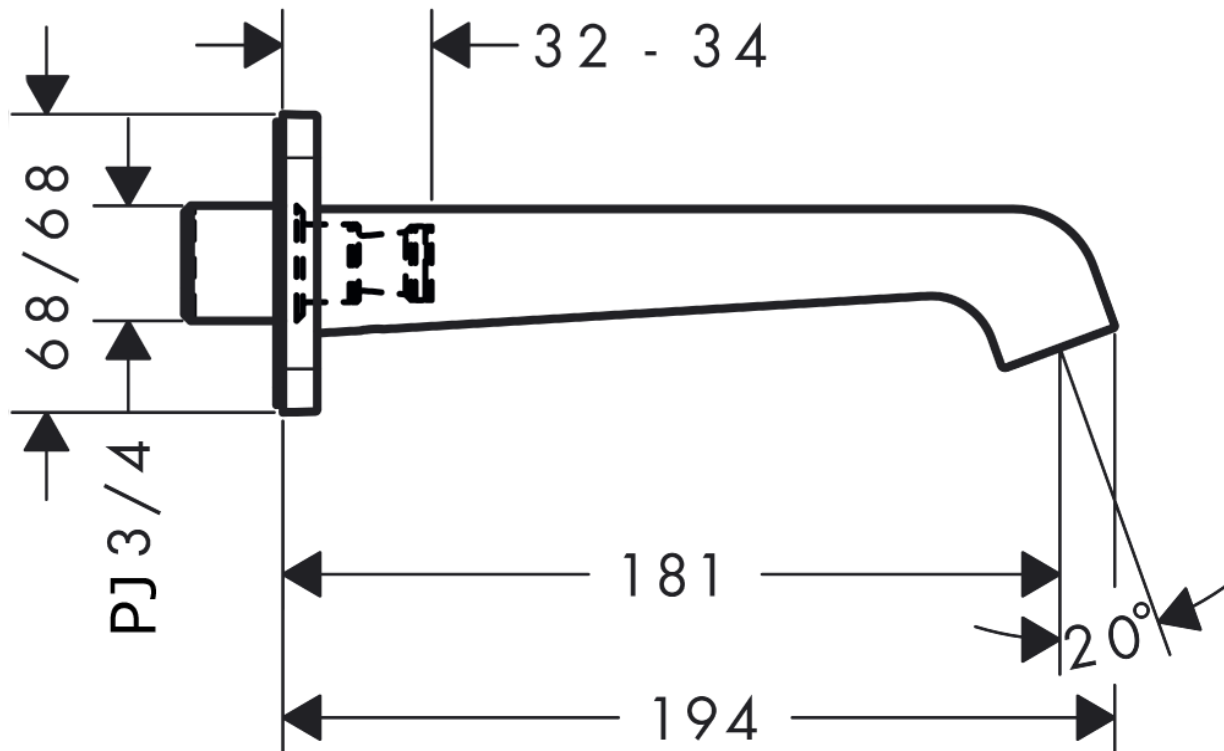

# 承認図

製品名称: アクサーチッテリオE スパウト 180

製品品番:36425000

SCALE:FREE

hansgrohe