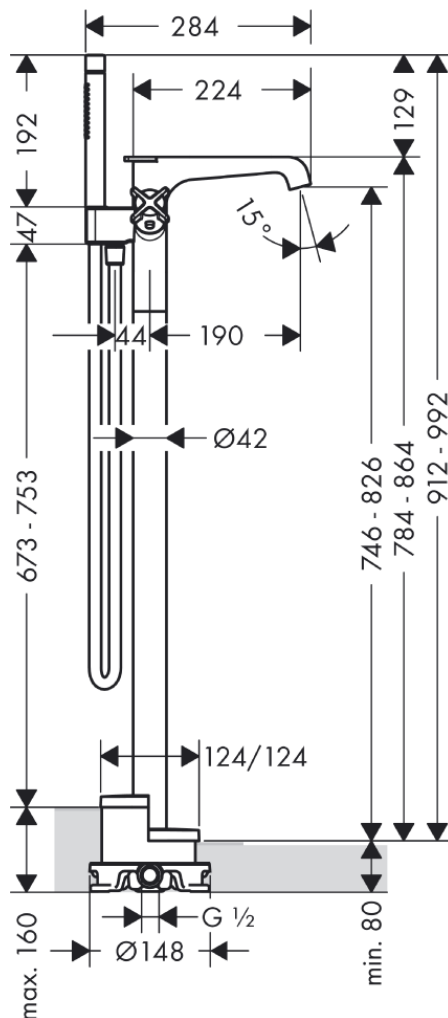

承認図

製品名称: アクサーチッテリオE 床付きサーモスタットバス・シャワー混合水栓(化粧部)

製品品番: 36416000

SCALE: FREE

hansgrohe

特記事項

- 温度セーフティロック付き(40℃)
- 表面仕上げ: クロム
- 逆流防止機能付き
- 製品施工前に、給水/給湯管のフラッシングを必ず行ってください
- 製品施工前に、給水/給湯の供給圧が必ず同水圧(差圧許容範囲 0.1Mpa 以下)であることをご確認ください。給水/給湯の供給圧に差があるとサーモスタット異常などの不具合につながります。差圧に起因する製品不具合については、製品保証の対象外となります。
- スパウト: 整流吐水
- 埋込部 10452180 と合わせてご使用ください

ハンスグローエ ジャパン 株式会社
〒140-0002
東京都品川区東品川二丁目
2番4号
天王洲ファーストタワー2階

技術仕様

給水・給湯圧力	最低必要水圧	0.15MPa(器具1次側、流動圧)
	最高水圧	0.5MPa(器具1次側、流動圧)
使用最高温度	80℃以下	
使用可能水質	上水道および飲用可能な井戸水	
使用環境温度	一般地用	1~40℃
用途	一般住宅用(屋内)	

Hansgrohe Japan K.K.
〒140-0002
Tennozu First Tower 2F, 2-2-4
Higashi Shinagawa, Shinagawa-
ku, Tokyo, Japan