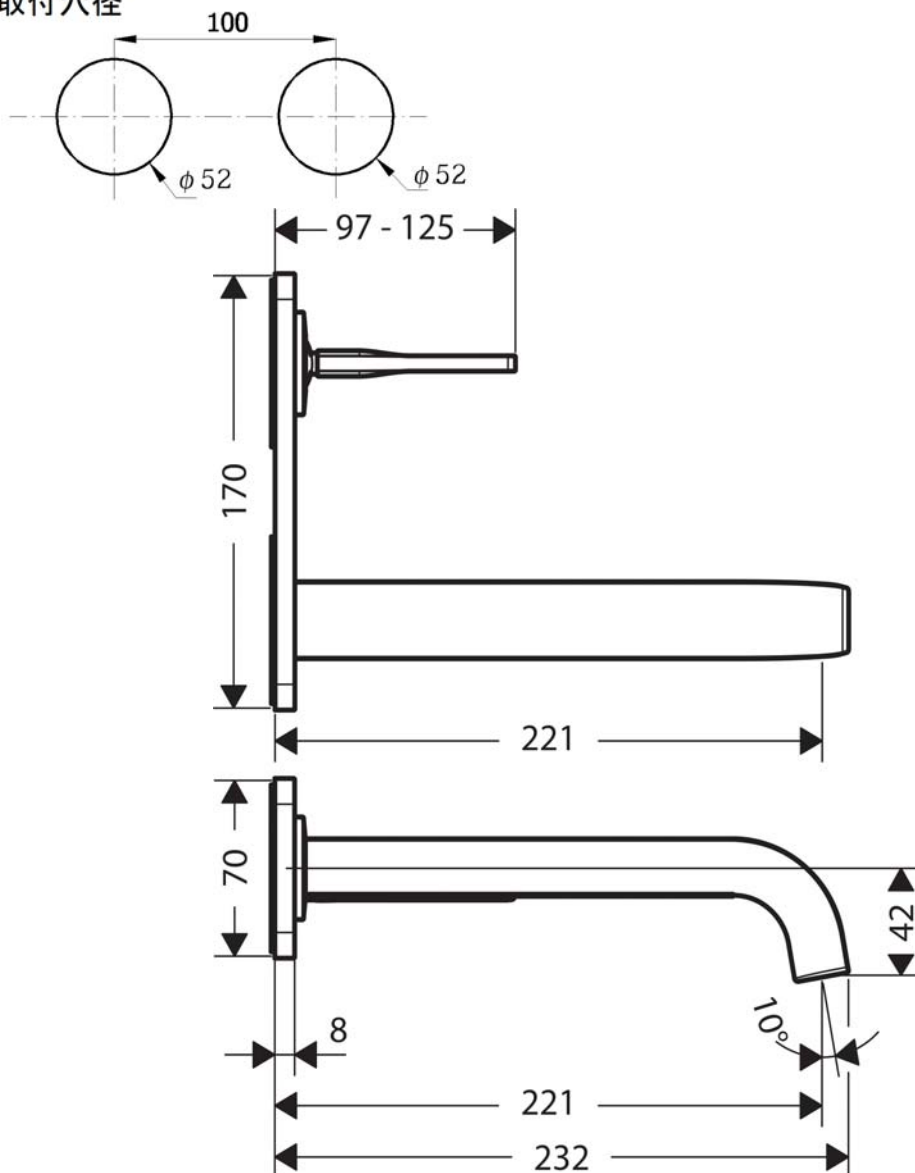

# 承認図

製品名称: アクサーチッテリオE シングルレバー壁付式洗面混合水栓 220(プレート付)

製品品番: 36114000

SCALE: FREE

hangrohe

取付穴径

## 特記事項

- 表面仕上げ: クロム
- 水栓取付穴:  $\Phi 52\text{mm}$
- 本製品の埋込部は(13622180)となります
- 流量上限 5L/分(定量節水仕様) 整流吐水

ハンズグローエ ジャパン 株式会社  
〒140-0002  
東京都品川区東品川二丁目  
2番4号  
天王洲ファーストタワー2階