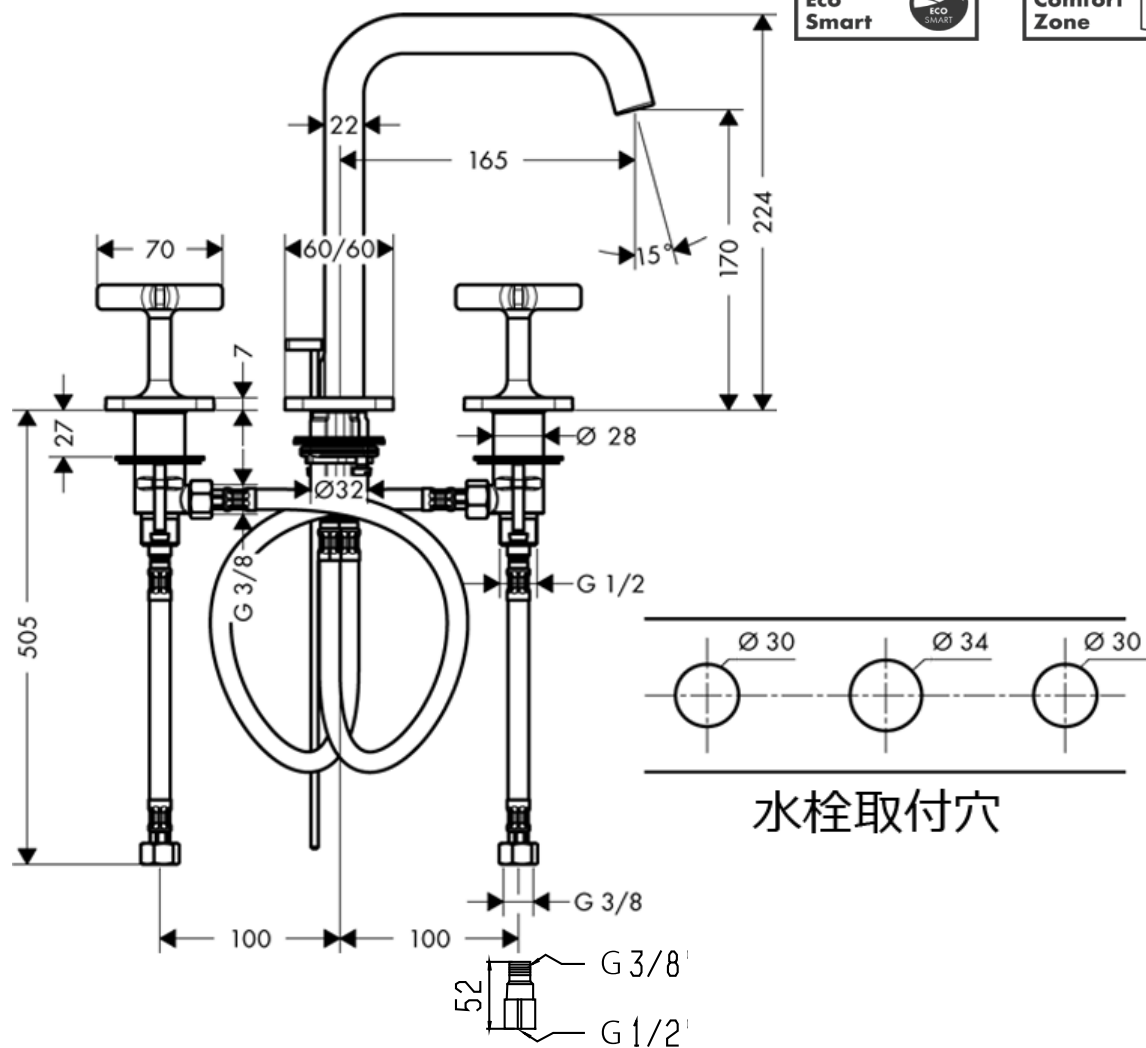

承認図

製品名称: アクサーチッテリオE 3ホール洗面混合水栓 170

製品品番: 36108000

SCALE: FREE

hansgrohe

水栓取付穴

特記事項

- 表面仕上げ: クロム
- 逆流防止弁付接続ジョイント付き (2 個)
- 流量上限 5L/分 (定量節水仕様) 整流吐水

ハンスグローエ ジャパン 株式会社
〒140-0002
東京都品川区東品川二丁目
2 番 4 号
天王洲ファーストタワー2階

技術仕様

給水・給湯圧力	最低必要水圧	0.1MPa (器具 1 次側、流動圧)
	最高水圧	0.5MPa (器具 1 次側、流動圧)
使用最高温度		80°C 以下
使用可能水質		上水道および飲用可能な井戸水
使用環境温度	一般地用	1~40°C
用途		一般住宅用 (屋内)