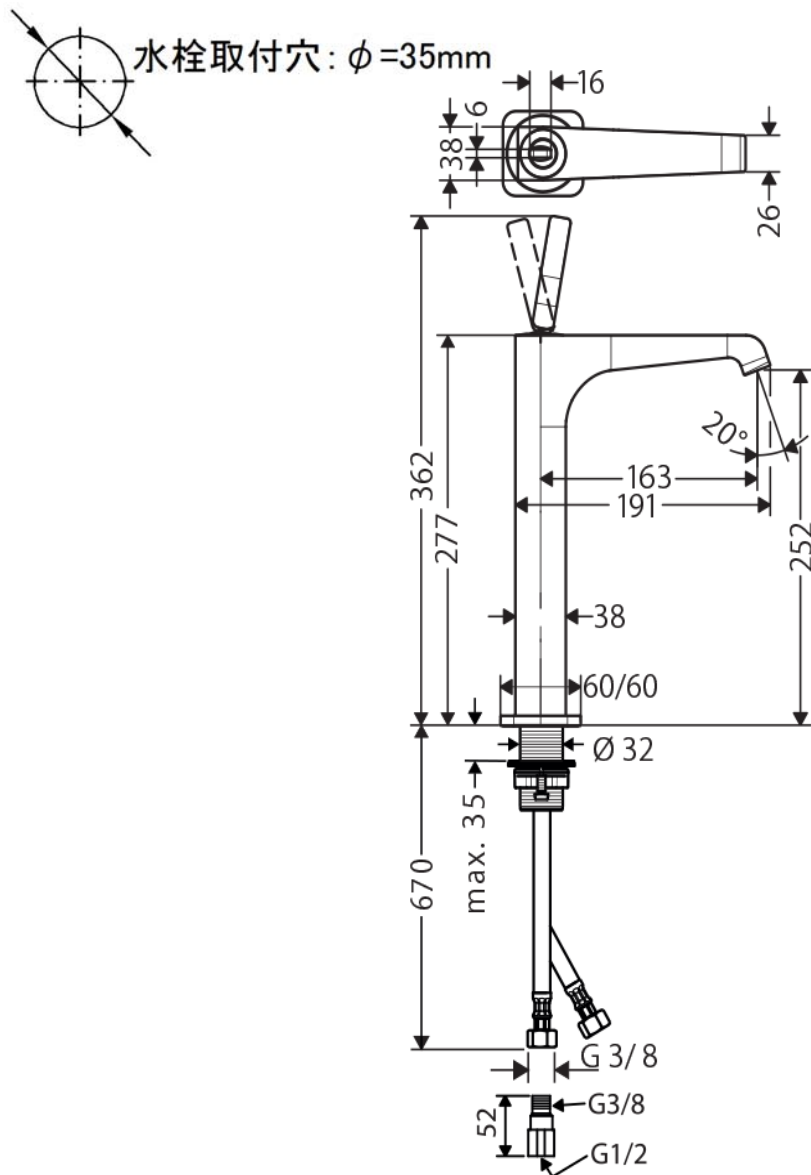

承認図

製品名称: アクサーチッテリオE シングルレバー洗面混合水栓 280(ポップアップ引棒無)

製品品番: 36104000

SCALE:FREE

hangrohe

特記事項

- 表面仕上げ: クロム
- 逆流防止弁付接続ジョイント付き(2個)
- 流量上限 5L/分(定量節水仕様) 整流吐水

ハンスグローエ ジャパン 株式会社
〒140-0002
東京都品川区東品川二丁目
2番4号
天王洲ファーストタワー2階

技術仕様

給水・給湯圧力	最低必要水圧	0.1MPa(器具1次側、流動圧)
	最高水圧	0.5MPa(器具1次側、流動圧)
使用最高温度		80℃以下
使用可能水質		上水道および飲用可能な井戸水
使用環境温度	一般地用	1~40℃
用途		一般住宅用(屋内)

Hansgrohe Japan K.K.
〒140-0002
Tennozu First Tower 2F, 2-2-4
Higashi Shinagawa, Shinagawa-
ku, Tokyo, Japan