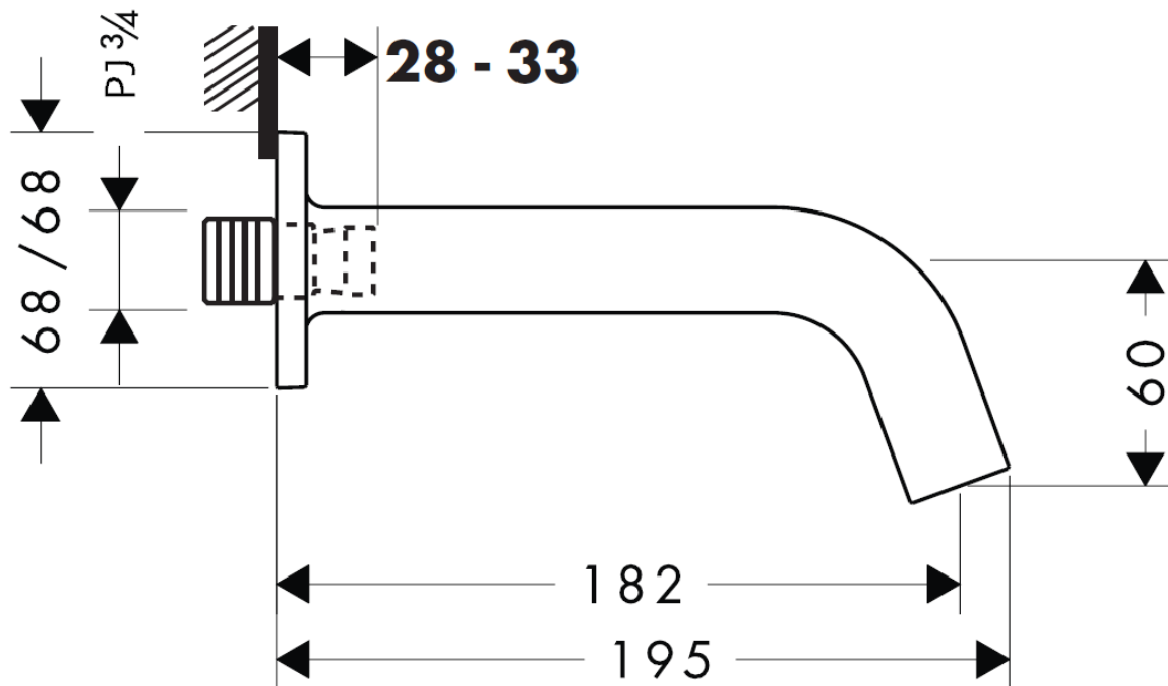

承認図

製品名称: アクサーチッテリオ M バススパウト 182mm

製品品番:34410000

SCALE:FREE

hangrohe

特記事項

- 表面仕上げ:クロム
- 泡沫吐水

ハンズグローエ ジャパン 株式会社
〒140-0002
東京都品川区東品川二丁目
2番4号
天王洲ファーストタワー2階

技術仕様

給水・給湯圧力	最低必要水圧	0.2MPa(器具1次側、流動圧)
	最高水圧	0.5MPa(器具1次側、流動圧)
使用最高温度		80℃以下
使用可能水質		上水道および飲用可能な井戸水
使用環境温度	一般地用	1~40℃
用途		一般住宅用(屋内)

Hansgrohe Japan K.K.
〒140-0002
Tennozu First Tower 2F, 2-2-4
Higashi Shinagawa, Shinagawa-
ku, Tokyo, Japan