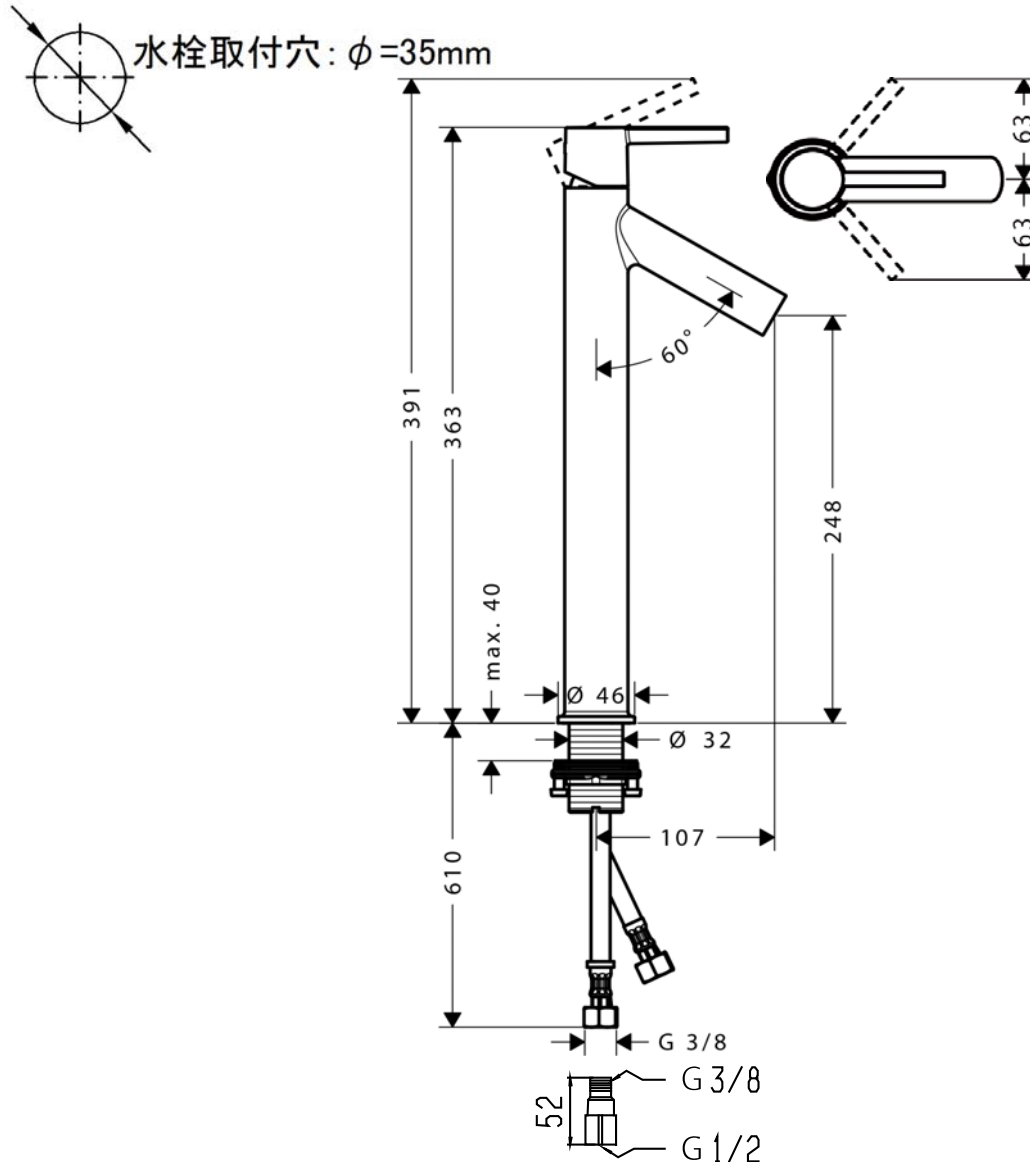

承認図

製品名称: アクサースタルク シングルレバー洗面混合水栓 360

(ベッセル型洗面器用、ポップアップ引棒無)

製品品番: 10103000

hansgrohe

SCALE:FREE

特記事項

- 表面仕上げ: クロム
- 逆流防止弁付接続ジョイント付き(2個)
- 流量上限 5L/分(定量節水仕様) 泡沫吐水

ハンスグローエ ジャパン 株式会社
〒140-0002
東京都品川区東品川二丁目
2番4号
天王洲ファーストタワー2階

技術仕様

給水・給湯圧力	最低必要水圧	0.1MPa(器具1次側、流動圧)
	最高水圧	0.5MPa(器具1次側、流動圧)
使用最高温度		80℃以下
使用可能水質		上水道および飲用可能な井戸水
使用環境温度	一般地用	1~40℃
用途		一般住宅用(屋内)

Hansgrohe Japan K.K.
〒140-0002
Tennozu First Tower 2F, 2-2-4
Higashi Shinagawa, Shinagawa-
ku, Tokyo, Japan