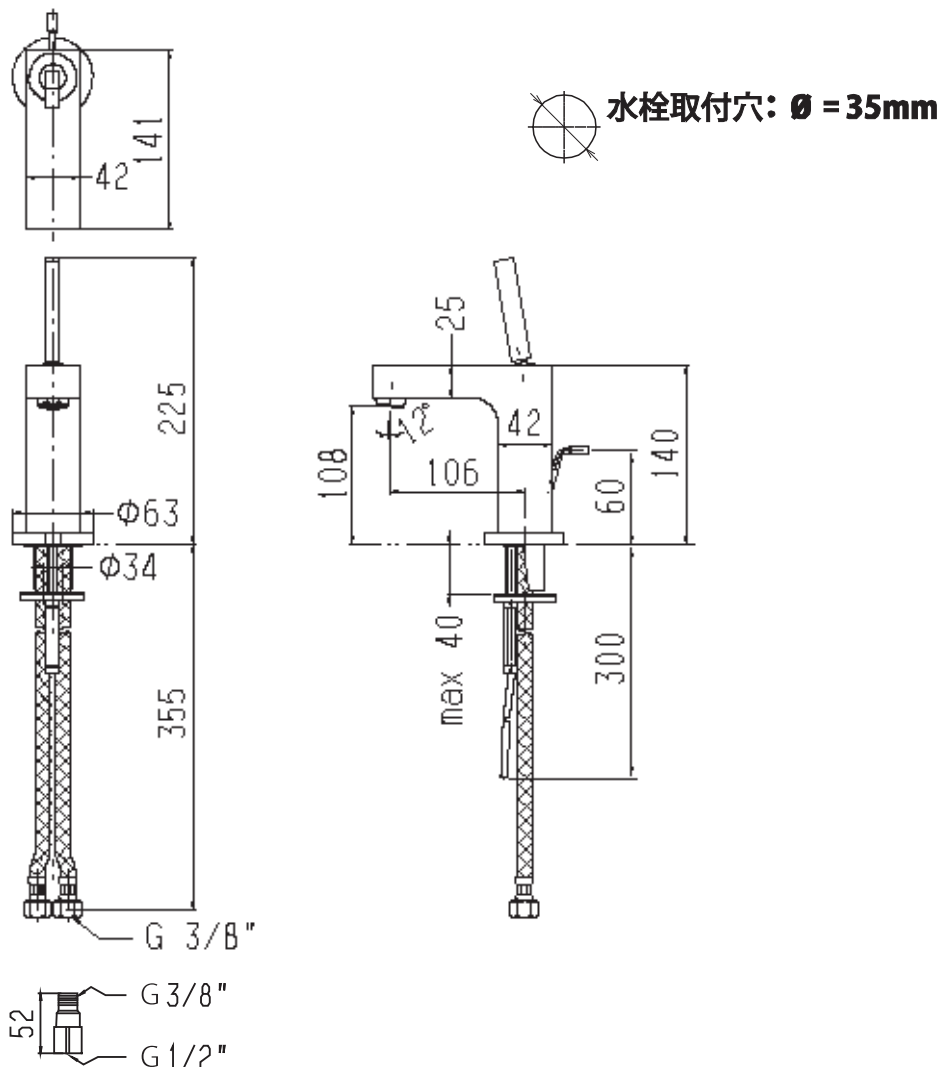

承認図

製品名称: アクサーチッテリオ シングルレバー洗面混合水栓 140mm

製品品番: 39010000

SCALE: FREE

hansgrohe

特記事項

- 表面仕上げ: クロム
- 逆流防止弁付接続ジョイント付き (2 個)
- 水栓取付穴: $\varnothing 35\text{mm}$
- ポップアップロッド引出長: 本体芯よりポップアップロッド端まで 60mm (MAX)を理想値とします。
- 流量 (0.2MPa 時): 上限約 7.2L/分 (定量節水仕様)
- 水流: 泡沫仕様

ハンスグローエ ジャパン 株式会社
〒140-0002
東京都品川区東品川二丁目
2 番 4 号
天王洲ファーストタワー 2 階

技術仕様

給水・給湯圧力	最低必要水圧	0.1MPa (器具 1 次側、流動圧)
	最高水圧	0.5MPa (器具 1 次側、流動圧)
使用最高温度		80°C 以下
使用可能水質		上水道および飲用可能な井戸水
使用環境温度	一般地用	1 ~ 40°C
用途		一般住宅用 (屋内)