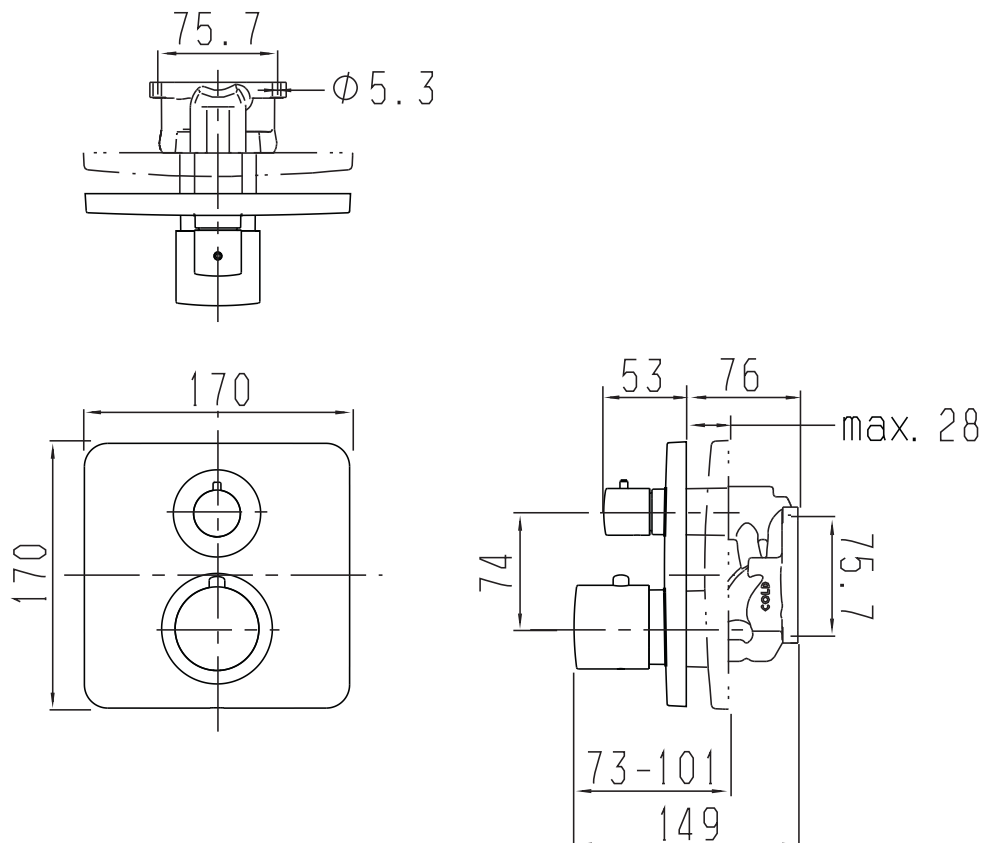

承認図

製品名称: アクサーチッテリオ M 埋込式サーモスタットバス・シャワー混合水栓(化粧部)

製品品番: 34725000

SCALE: FREE

hansgrohe

特記事項

- 温度セーフティロック付き(40°C)
- 表面仕上げ: クロム
- 止水機能付き
- 2方向切替機能付き
- 埋込部(01800180)と合わせてご使用ください。
- 製品施工前に、給水/給湯管のフラッシングを必ず行ってください。
- 製品施工前に、給水/給湯の供給圧が必ず同水圧(差圧許容範囲 0.1MPa以下)であることをご確認ください。給水/給湯の供給圧に差があるとサーモスタット異常などの不具合につながります。差圧に起因する製品不具合については、製品保証の対象外となります。
- 流量(0.2MPa時): 約 13L/分(シャワー)、約 15.5L/分(スパウト)
※施工環境によって流量は変動しますので、ご注意ください。

ハンスグローエ ジャパン 株式会社
〒140-0002
東京都品川区東品川二丁目
2番4号
天王洲ファーストタワー2階

技術仕様

給水・給湯圧力	最低必要水圧	0.15MPa(器具1次側、流動圧)
	最高水圧	0.5MPa(器具1次側、流動圧)
使用最高温度		80°C以下
使用可能水質		上水道および飲用可能な井戸水
使用環境温度	一般地用	1~40°C
用途		一般住宅用(屋内)

Hansgrohe Japan K.K.
〒140-0002
Tennozu First Tower 2F, 2-2-4
Higashi Shinagawa, Shinagawa-ku, Tokyo, Japan