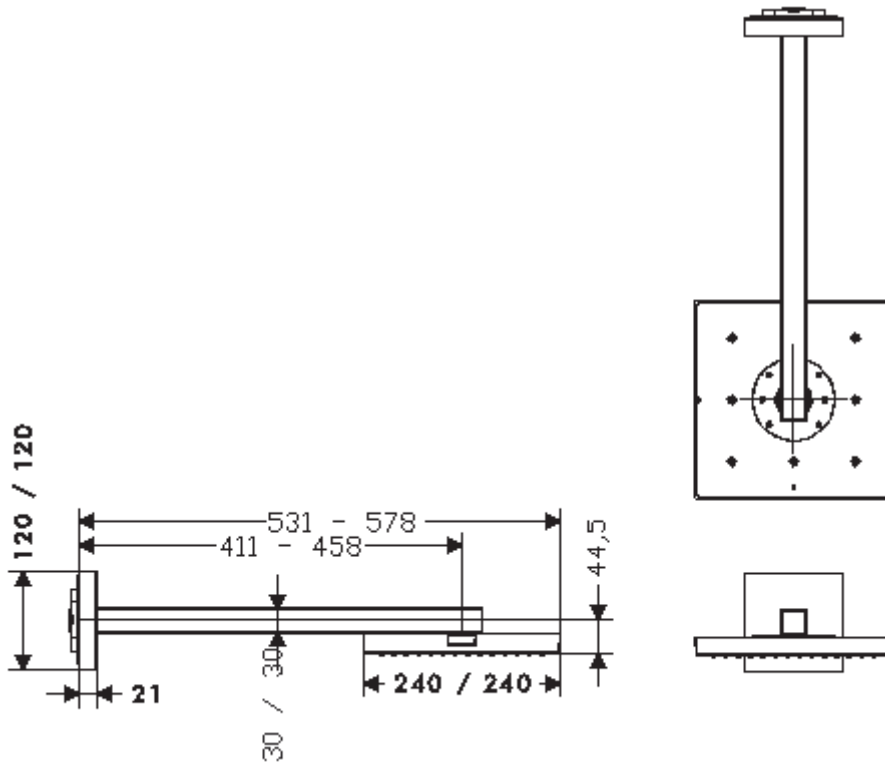

承認図

製品名称:アクサースタルク 壁付式オーバーヘッドシャワー 240 x 240

製品品番:10925000

SCALE:FREE

hansgrohe

特記事項

- クイッククリーン機能付き
- 表面仕上げ:クロム。
- 本製品の埋込部品は(10921180)となります。
- 化粧台座の固定のため、壁補強を施してください。
- 止水後しばらくの間シャワーから水滴が落ち続けることがあります。シャワーヘッド内の残水がなくなれば止まります。

ハンスグローエ ジャパン 株式会社
〒140-0002
東京都品川区東品川二丁目
2番4号
天王洲ファーストタワー2階

技術仕様

給水・給湯圧力	最低必要水圧	0.15MPa(器具1次側、流動圧)
	最高水圧	0.5MPa(器具1次側、流動圧)
使用最高温度		60℃以下
使用可能水質		上水道および飲用可能な井戸水
使用環境温度	一般地用	1~40℃
用途		一般住宅用(屋内)

Hansgrohe Japan K.K.
〒140-0002
Tennozu First Tower 2F, 2-2-4
Higashi Shinagawa, Shinagawa-
ku, Tokyo, Japan