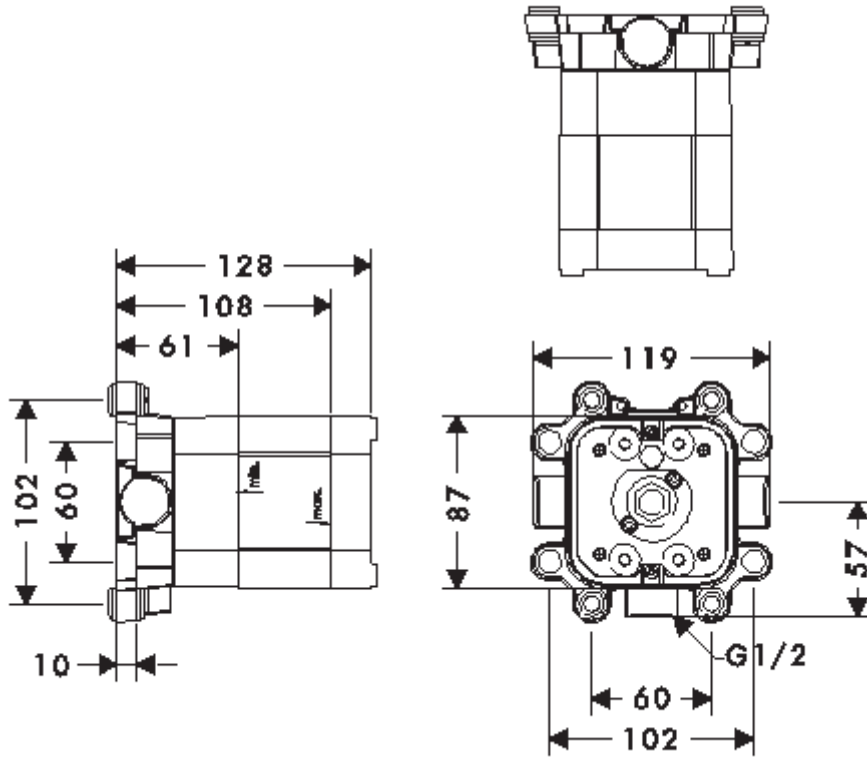

承認図

製品名称:アクサースタルク 壁付式オーバーヘッドシャワー 240 x 240(埋込部)

製品品番:10921180

SCALE:FREE

hansgrohe

特記事項

- 本製品のオーバーヘッド化粧部は(10925000)となります。
- 化粧台座の固定のため、壁補強を施してください。

技術仕様