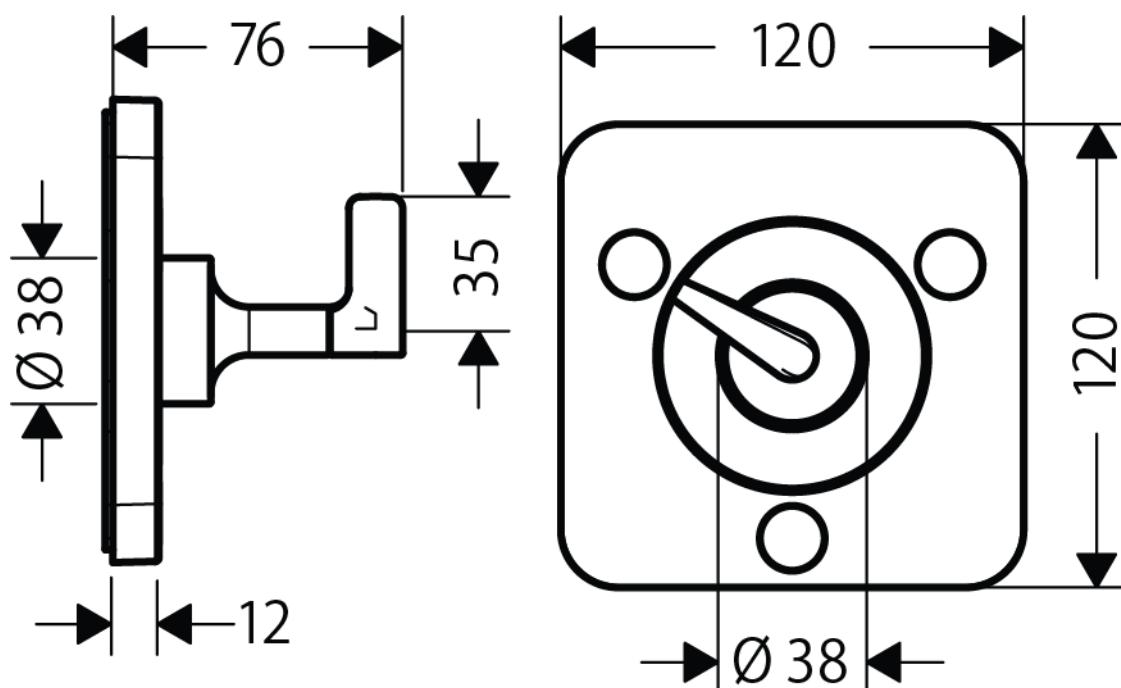

承認図

製品名称: アクサーチッテリオE 埋込式 3 アウトレット切替バルブ 12 x 12(化粧部)

製品品番:36772000

SCALE:FREE

hansgrohe

特記事項

- 表面仕上げ:クロム
- 埋込部 15930180(3方向切替)又は 15981180(2方向切替)と
組合わせてご使用ください

技術仕様