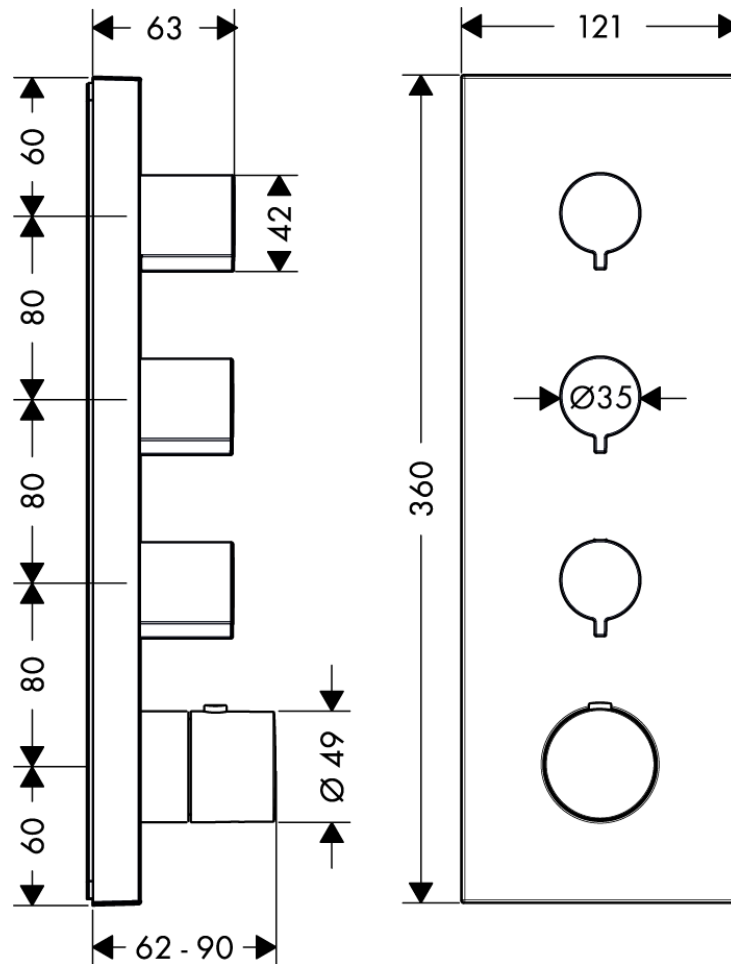

承認図

製品名称: アクサー シャワーコレクション

埋込式サーモスタットモジュール 36 x 12(化粧部)

製品品番:10751000

SCALE:FREE

hansgrohe

特記事項

- ハイフローサーモカートリッジ使用(電気温水器(高圧型を含む)では使用できません。カタログ・説明書の注意事項をご確認ください)
- 温度セーフティロック付き(40℃)
- 表面仕上げ:クロム
- 3個の止水栓で吐・止水を独立に制御可能です
- 埋込部(10750180)と組合わせてご使用ください
- 製品施工前に、給水/給湯管のフラッシングを必ず行ってください
- 製品施工前に、給水/給湯の供給圧が必ず同水圧(差圧許容範囲 0.1MPa 以下)であることをご確認ください。差圧に起因する製品不具合については、製品保証の対象外となります。

ハンスグローエ ジャパン 株式会社
〒140-0002
東京都品川区東品川二丁目
2番4号
天王洲ファーストタワー2階

技術仕様

給水・給湯圧力	最低必要水圧	0.2MPa(器具1次側、流動圧)
	最高水圧	0.5MPa(器具1次側、流動圧)
使用最高温度	80℃以下	
使用可能水質	上水道および飲用可能な井戸水	
使用環境温度	一般地用	1~40℃
用途	一般住宅用(屋内)	

Hansgrohe Japan K.K.
〒140-0002
Tennozu First Tower 2F, 2-2-4
Higashi Shinagawa, Shinagawa-
ku, Tokyo, Japan