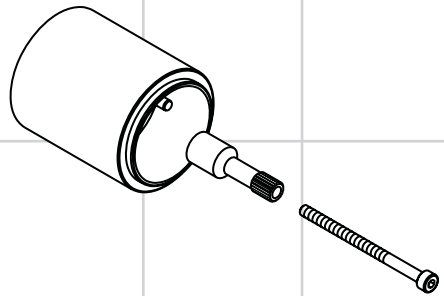

AXOR[®]

hansgrohe

- DE** Gebrauchsanleitung / Montageanleitung
FR Mode d'emploi / Instructions de montage
EN Instructions for use / assembly instructions
IT Istruzioni per l'uso / Istruzioni per Installazione
ES Modo de empleo / Instrucciones de montaje
NL Gebruiksaanwijzing / Handleiding
DK Brugsanvisning / Monteringsvejledning
PT Instruções para uso / Manual de Instalação
PL Instrukcja obsługi / Instrukcja montażu
CS Návod k použití / Montážní návod
SK Návod na použitie / Montážny návod
ZH 用户手册 / 组装说明
RU Руководство пользователя / Инструкция по монтажу
HU Használati útmutató / Szerelési útmutató
FI Käyttöohje / Asennusohje
SV Bruksanvisning / Monteringsanvisning
LT Vartotojo instrukcija / Montavimo instrukcijos
HR Upute za uporabu / Uputstva za instalaciju
TR Kullanım kılavuzu / Montaj kılavuzu
RO Manual de utilizare / Instrucțiuni de montare
EL Οδηγίες χρήσης / Οδηγία συναρμολόγησης
SL Navodilo za uporabo / Navodila za montažo
ET Kasutusjuhend / Paigaldusjuhend
LV Lietošanas pamācība / Montāžas instrukcija
SR Uputstvo za upotrebu / Uputstvo za montažu
NO Bruksanvisning / Montasjeveiledning
BG Инструкция за употреба / Ръководство за монтаж
SQ Udhëzuesi i përdorimit / Udhëzime rreth montimit
AR دليل الاستخدام / تعليمات التجميع