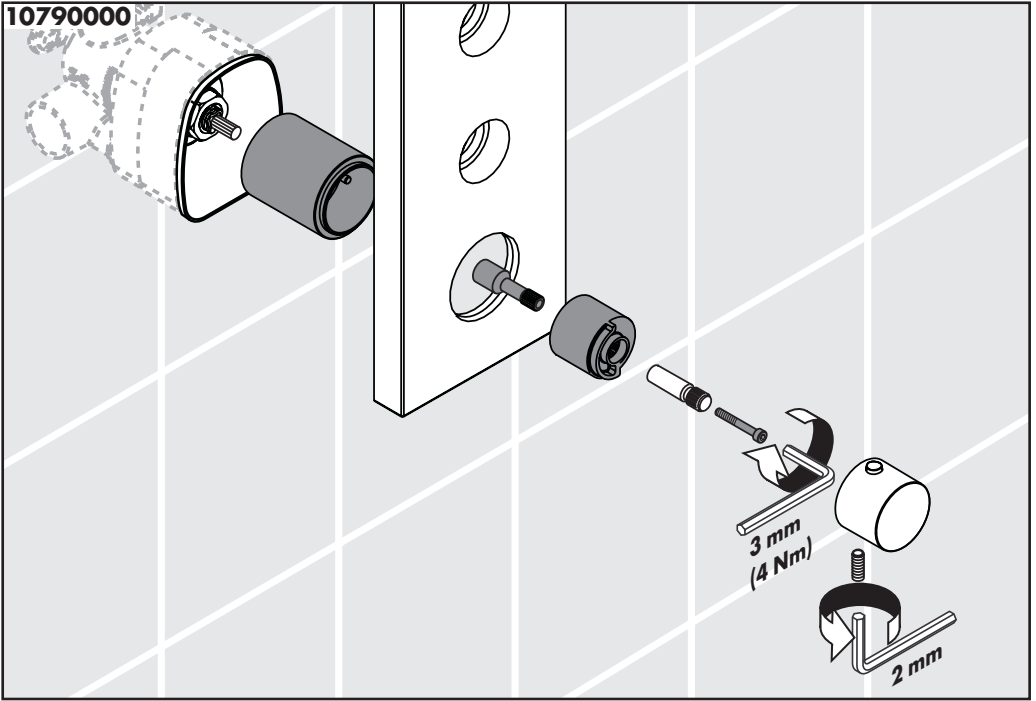

10790000

12790000

hansgrohe