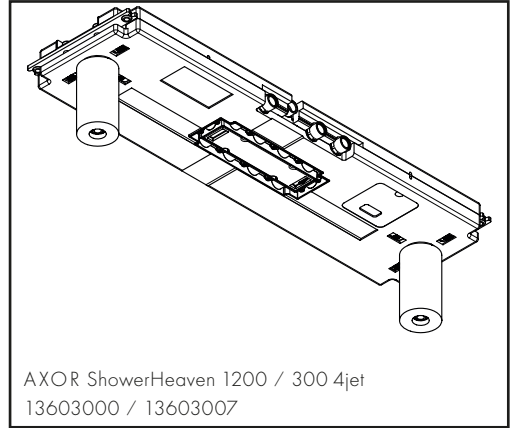

AXOR ShowerHeaven 1200 / 300 4jet
13603000 / 13603007

INSTALLATION

AXOR

AXOR / Hansgrohe SE
Austraße 5-9
77761 Schiltach
Deutschland

info@axor-design.com
axor-design.com

07/2024
9.06260.01