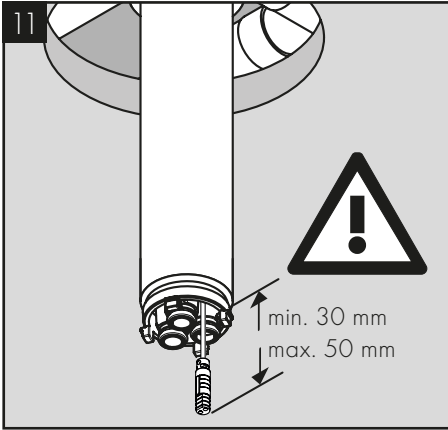

AXOR

AXOR / Hansgrohe SE
Austraße 5-9
77761 Schiltach
Deutschland

info@axor-design.com
axor-design.com

07/2024
9.06260.01