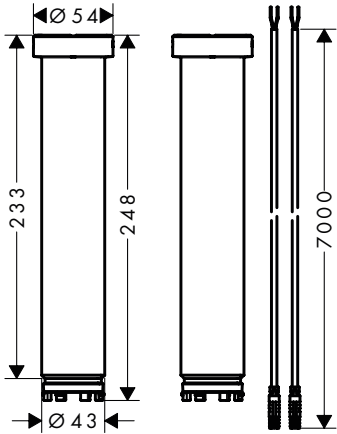

AXOR

DE / Montageanleitung
FR / Instructions de montage
EN / Assembly instructions
IT / Istruzioni per Installazione
ES / Instrucciones de montaje
NL / Handleiding
DK / Monteringsvejledning
PT / Manual de Instalação
PL / Instrukcja montażu
CS / Montážní návod
SK / Montážny návod
ZH / 组装说明
RU / Инструкция по монтажу
FI / Asennusohje
SV / Monteringsanvisning
LT / Montavimo instrukcijos
HR / Uputstva za instalaciju
RO / Instrucțiuni de montare
EL / Οδηγία συναρμολόγησης
SL / Navodila za montažo
ET / Paigaldusjuhend
LV / Montāžas instrukcija
SR / Uputstvo za montažu
NO / Montasjeveiledning
BG / Ръководство за монтаж
JP / 施工説明書
UA / Інструкція по збірці
AR / تعليمات التجميع
TR / Montaj kılavuzu
HU / Szerelési útmutató
HE / הוראות הרכבה

AXOR ShowerHeaven 1200 / 300 4jet
13603000 / 13603007

INSTALLATION

AXOR

AXOR / Hansgrohe SE
Austraße 5-9
77761 Schiltach
Deutschland

info@axor-design.com
axor-design.com

07/2024
9.06260.01