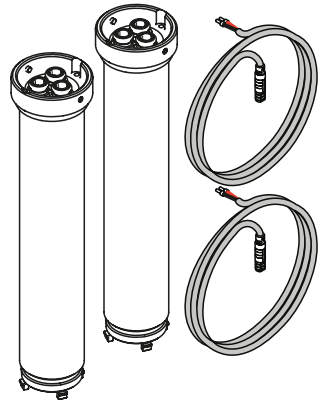

AXOR

DE / Montageanleitung
FR / Instructions de montage
EN / Assembly instructions
IT / Istruzioni per Installazione
ES / Instrucciones de montaje
NL / Handleiding
DK / Monteringsvejledning
PT / Manual de Instalação
PL / Instrukcja montażu
CS / Montážní návod
SK / Montážny návod
ZH / 组装说明
RU / Инструкция по монтажу
FI / Asennusohje
SV / Monteringsanvisning
LT / Montavimo instrukcijos
HR / Uputstva za instalaciju
RO / Instrucțiuni de montare
EL / Οδηγία συναρμολόγησης
SL / Navodila za montažo
ET / Paigaldusjuhend
LV / Montāžas instrukcija
SR / Uputstvo za montažu
NO / Montasjeveiledning
BG / Ръководство за монтаж
JP / 施工説明書
UA / Інструкція по збірці
AR / تعليمات التجميع
TR / Montaj kılavuzu
HU / Szerelési útmutató
HE / הוראות הרכבה